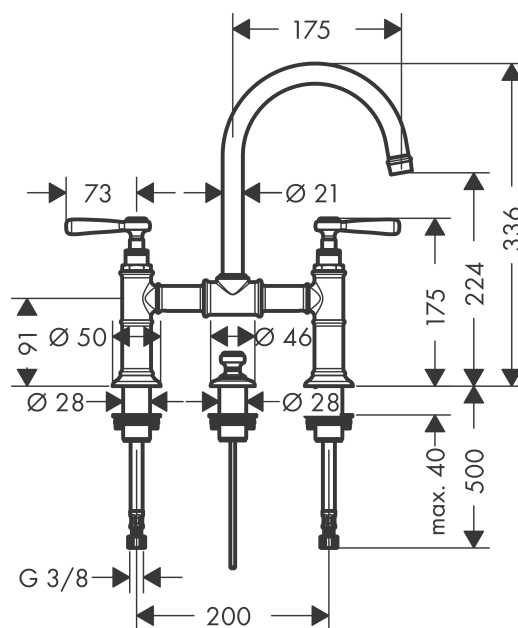

AXOR Montreux
Mélangeur de lavabo 220 à pont poignées manettes avec tirette et vidage
 Surfaces: **nickel brossé** Numéro d'article: **16511820**

Caractéristiques

- comprenant : mélangeur lavabo, garniture de vidage
- ComfortZone 220
- Longueur 175 mm
- bec orientable à 120°
- type de jet: jet normal
- débit maximal sous 3 bars de pression: 5 l/min
- mécanismes céramiques chaud/froid 90°
- convient au chauffe-eau instantané
- garniture de vidage 1 ¼"
- ACS 18 ACC NY 145 France, valide jusqu'au 17.05.2023

Détails de l'article

EAN 4011097808451

Technologie

Certificats

Photo du produit

Plan géométral

AXOR Montreux
Mélangeur de lavabo 220 à pont poignées manettes avec tirette et vidage
Surfaces: **nickel brossé** Numéro d'article: **16511820**

Schéma d'écoulement

AXOR Montreux
Mélangeur de lavabo 220 à pont poignées manettes avec tirette et vidage
 Surfaces: **nickel brossé** Numéro d'article: **16511820**

Vue éclatée

Année de construction: >10/16

Pos.		Numéro d'article	GP	UE
1	bec cpl.	97990820	-	1
2	mousseur laminaire M18x1 (7 l/min)	97991820	-	1
3	joint torique 11x2	98127000	-	1
4	anneau plastique	92849000	-	1
5	poignée	92705820	-	1
6	set de cache vis couleur eau chaude / froide	97987000	-	1
7	joint torique 16x2	98133000	-	1
8	douille	92712820	-	1
9	joint torique 14x1,78	92984000	-	1
10	adapteur pour poignée	92375000	-	1
11	mécanisme d'arrêt fermer à gauche	96351000	-	1
12	mécanisme d'arrêt fermer à droite	96350000	-	1
13	joint torique 34x4	98155000	-	1
14	fixation cpl. pour robinet d'arrêt	96078000	-	1
15	anneau plastique	97548000	-	1
16	flexible de raccordement 600 mm M10x1 G3/8	97398000	-	1
17	joint torique 8x1,75	97827000	-	1
18	set de joint plat	95581000	-	1
19	rosace	98620820	-	1
20	bouton d'inverseur	98619820	-	1
21	joint torique 5x1	98196000	-	1
a	vidage lavabo	94139820	-	1