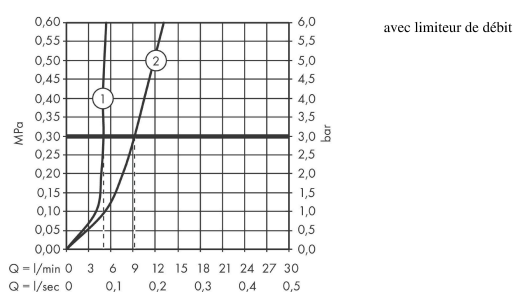

AXOR Montreux
Mélangeur de lavabo 220 à pont poignées manettes avec tirette et vidage
Surfaces: **nickel brossé** Numéro d'article: **16511820**

Schéma d'écoulement