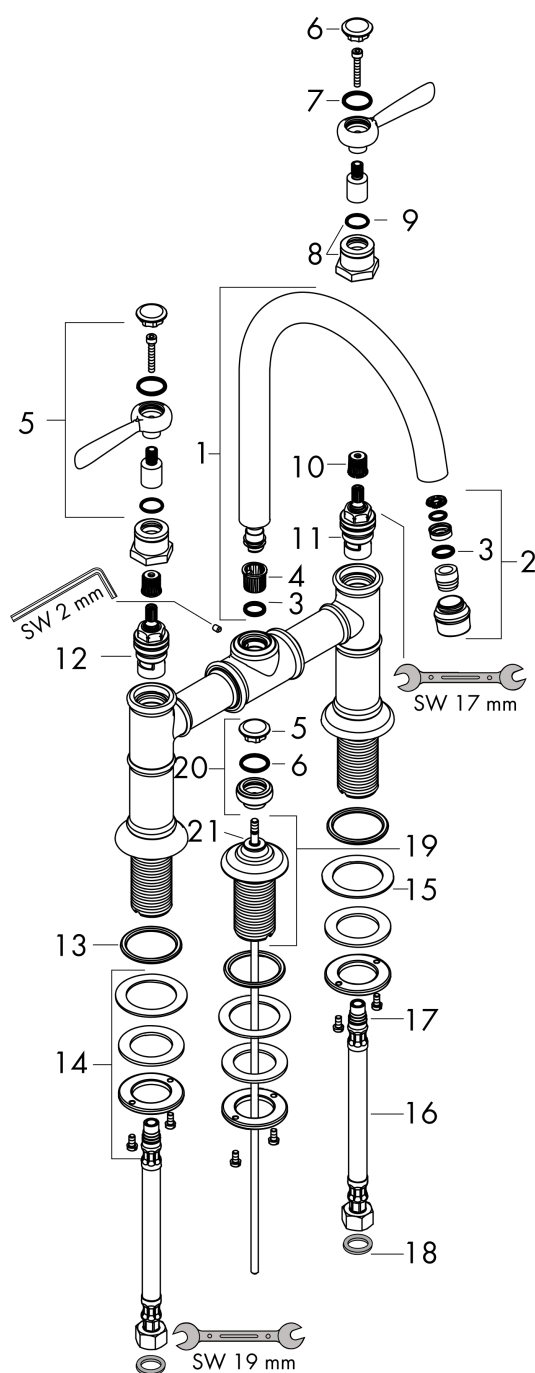

Détails de l'article

EAN 4011097808451

Technologie

Certificats

Photo du produit

Plan géométral

AXOR Montreux
Mélangeur de lavabo 220 à pont poignées manettes avec tirette et vidage
Surfaces: **nickel brossé** Numéro d'article: **16511820**

Schéma d'écoulement

AXOR Montreux
Mélangeur de lavabo 220 à pont poignées manettes avec tirette et vidage
 Surfaces: **nickel brossé** Numéro d'article: **16511820**

Vue éclatée

Année de construction: >10/16

AXOR Montreux
Mélangeur de lavabo 220 à pont poignées manettes avec tirette et vidage
 Surfaces: **nickel brossé** Numéro d'article: **16511820**

Liste des pièces détachées

Année de construction: >10/16

Pos.		Numéro d'article	GP	UE
1	bec cpl.	97990820	-	1
2	mousseur laminaire M18x1 (7 l/min)	97991820	-	1
3	joint torique 11x2	98127000	-	1
4	anneau plastique	92849000	-	1
5	poignée	92705820	-	1
6	set de cache vis couleur eau chaude / froide	97987000	-	1
7	joint torique 16x2	98133000	-	1
8	douille	92712820	-	1
9	joint torique 14x1,78	92984000	-	1
10	adapteur pour poignée	92375000	-	1
11	mécanisme d'arrêt fermer à gauche	96351000	-	1
12	mécanisme d'arrêt fermer à droite	96350000	-	1
13	joint torique 34x4	98155000	-	1
14	fixation cpl. pour robinet d'arrêt	96078000	-	1
15	anneau plastique	97548000	-	1
16	flexible de raccordement 600 mm M10x1 G3/8	97398000	-	1
17	joint torique 8x1,75	97827000	-	1
18	set de joint plat	95581000	-	1
19	rosace	98620820	-	1
20	bouton d'inverseur	98619820	-	1
21	joint torique 5x1	98196000	-	1
a	vidage lavabo	94139820	-	1