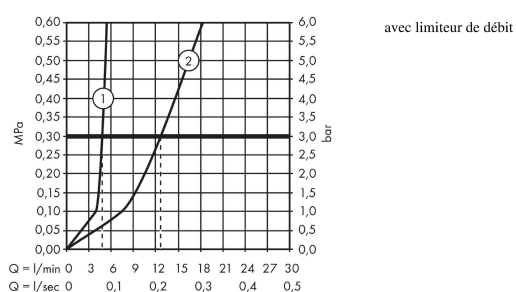

AXOR Montreux
Mélangeur de lavabo 3 trous 180 poignées croisillons avec tirette et vidage
Surfaces: **chromé** Numéro d'article: **16513000**

Schéma d'écoulement