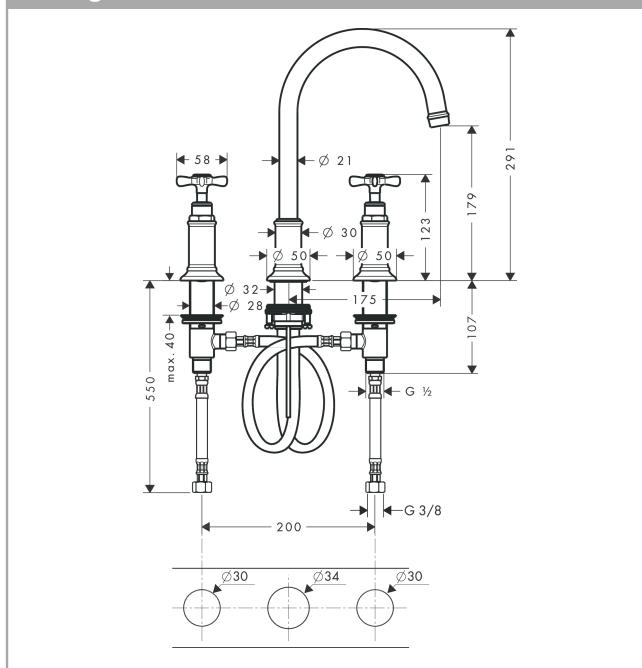

AXOR Montreux
Mélangeur de lavabo 3 trous 180 poignées croisillons avec tirette et vidage
 Surfaces: **chromé** Numéro d'article: **16513000**

Caractéristiques

- comprenant : mélangeur lavabo 3 trous, garniture de vidage
- ComfortZone 180
- Longueur 175 mm
- bec orientable à 120°
- type de jet: jet normal
- débit maximal sous 3 bars de pression: 5 l/min
- mécanismes céramiques chaud/froid 90°
- convient au chauffe-eau instantané
- garniture de vidage 1 ¼"
- ACS 18 ACC NY 145 France, valide jusqu'au 17.05.2023

Détails de l'article

EAN

4011097509747

Technologie

Certificats

Photo du produit

Plan géométral

AXOR Montreux
Mélangeur de lavabo 3 trous 180 poignées croisillons avec tirette et vidage
 Surfaces: **chromé** Numéro d'article: **16513000**

23

AXOR Montreux
Mélangeur de lavabo 3 trous 180 poignées croisillons avec tirette et vidage
 Surfaces: **chromé** Numéro d'article: **16513000**

Liste des pièces détachées

Année de construction: >10/10

Pos.		Numéro d'article	GP	UE
1	bec cpl.	97990000	-	1
2	mousseur M18x1 (5 l/min)	95378000	-	1
3	anneau plastique	92849000	-	1
4	joint torique 11x2	98127000	-	1
5	rosace pour bec	97989000	-	1
6	vis M4x5	98731000	-	1
7	tirette	98730000	-	1
8	manchon	98749000	-	1
9	fixation cpl. (Ø 32)	13961000	-	1
10	anneau plastique	97548000	-	1
11	flexible de raccordement 450 mm M8x0,75 G3/8	97206000	-	1
12	joint torique 7x1,5	98422000	-	1
13	set de joint plat	95581000	-	1
14	poignée	16291000	-	1
15	set de cache vis couleur eau chaude / froide	97987000	-	1
16	rosace pour poignée	97988000	-	1
17	robinet d'arrêt cpl.	92933000	-	1
18	mécanisme d'arrêt fermer à droite	94009000	-	1
19	joint torique 34x4	98155000	-	1
20	fixation cpl. pour robinet d'arrêt	96078000	-	1
21	flexible de raccordement 450 mm M10x1 G3/8	96507000	-	1
22	joint torique 8x1,75	97827000	-	1
23	Encadré 3 tr.accessoi.tubul.	38959000	-	1
a	vidage lavabo	94139000	-	1
b	rallonge 35mm pour fixation	13898000	-	1