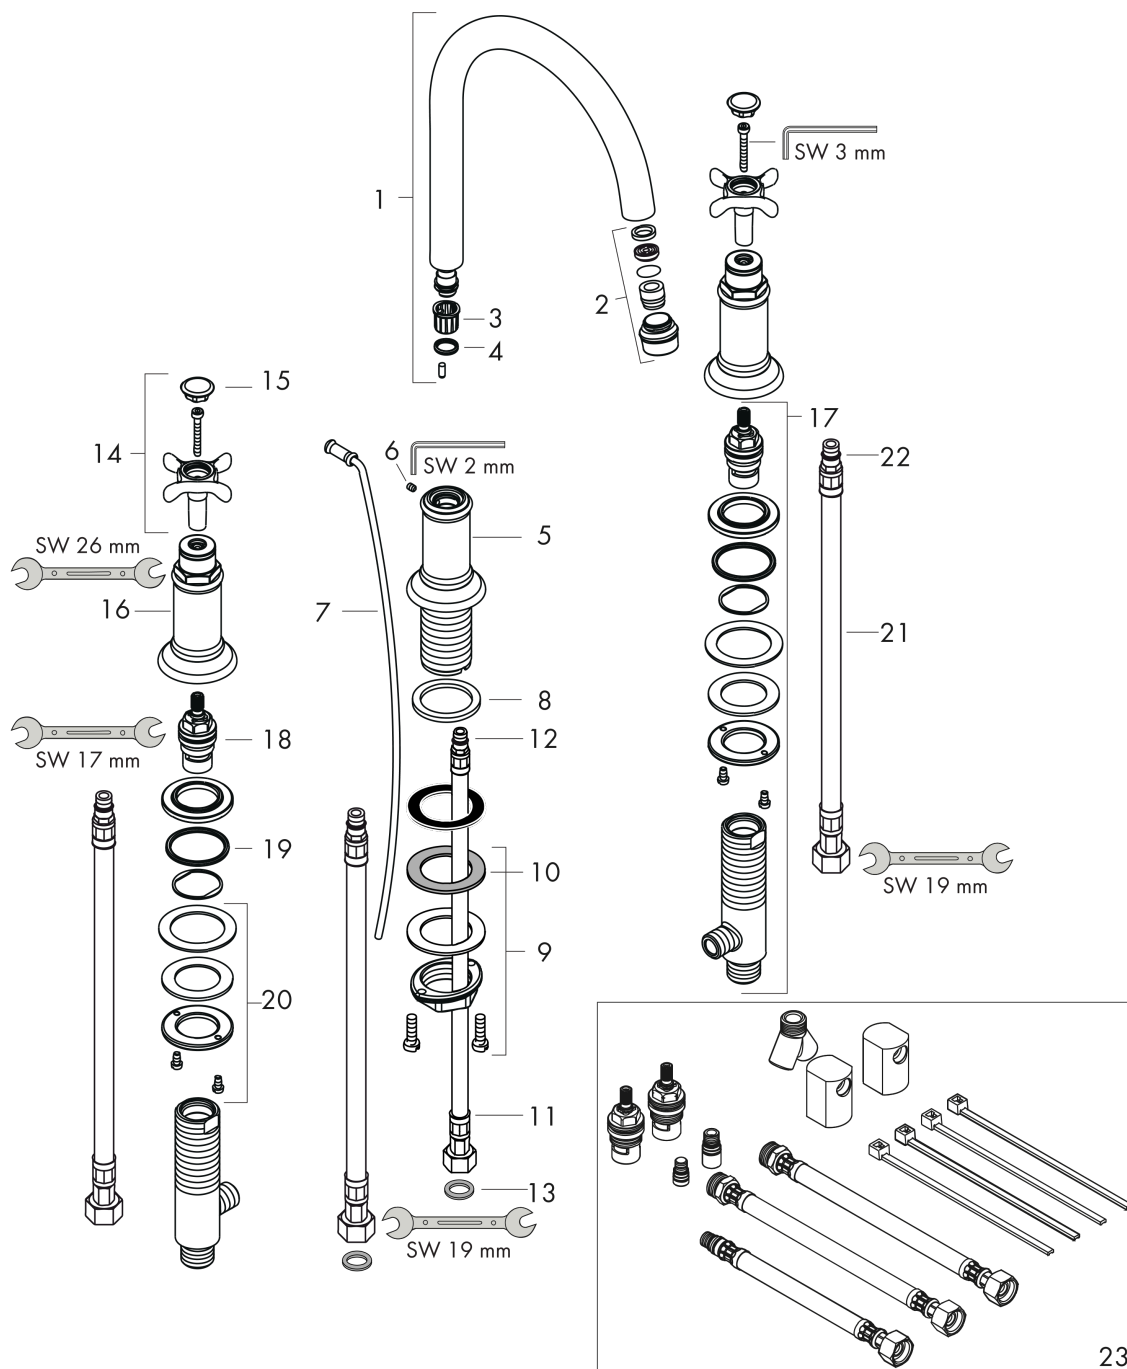

Détails de l'article

EAN

4011097509747

Technologie

Certificats

Photo du produit

Plan géométral

AXOR Montreux
Mélangeur de lavabo 3 trous 180 poignées croisillons avec tirette et vidage
 Surfaces: **chromé** Numéro d'article: **16513000**

Schéma d'écoulement

AXOR Montreux
Mélangeur de lavabo 3 trous 180 poignées croisillons avec tirette et vidage
 Surfaces: **chromé** Numéro d'article: **16513000**

Vue éclatée

Année de construction: >10/10

23

AXOR Montreux
Mélangeur de lavabo 3 trous 180 poignées croisillons avec tirette et vidage
 Surfaces: **chromé** Numéro d'article: **16513000**

Liste des pièces détachées

Année de construction: >10/10

Pos.		Numéro d'article	GP	UE
1	bec cpl.	97990000	-	1
2	mousseur M18x1 (5 l/min)	95378000	-	1
3	anneau plastique	92849000	-	1
4	joint torique 11x2	98127000	-	1
5	rosace pour bec	97989000	-	1
6	vis M4x5	98731000	-	1
7	tirette	98730000	-	1
8	manchon	98749000	-	1
9	fixation cpl. (Ø 32)	13961000	-	1
10	anneau plastique	97548000	-	1
11	flexible de raccordement 450 mm M8x0,75 G3/8	97206000	-	1
12	joint torique 7x1,5	98422000	-	1
13	set de joint plat	95581000	-	1
14	poignée	16291000	-	1
15	set de cache vis couleur eau chaude / froide	97987000	-	1
16	rosace pour poignée	97988000	-	1
17	robinet d'arrêt cpl.	92933000	-	1
18	mécanisme d'arrêt fermer à droite	94009000	-	1
19	joint torique 34x4	98155000	-	1
20	fixation cpl. pour robinet d'arrêt	96078000	-	1
21	flexible de raccordement 450 mm M10x1 G3/8	96507000	-	1
22	joint torique 8x1,75	97827000	-	1
23	Encadré 3 tr.accessoi.tubul.	38959000	-	1
a	vidage lavabo	94139000	-	1
b	rallonge 35mm pour fixation	13898000	-	1