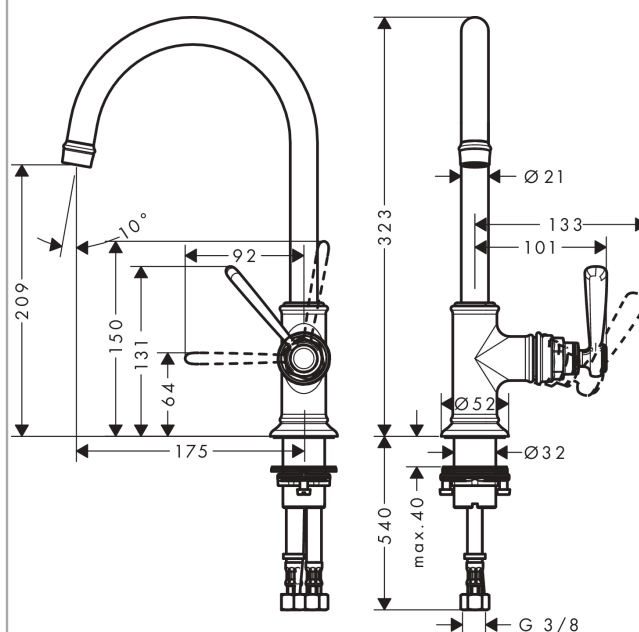

AXOR Montreux
Mitigeur de lavabo 210 sans tirette ni vidage
 Surfaces: **nickel brossé** Numéro d'article: **16518820**

Caractéristiques

- comprenant : mitigeur de lavabo, garniture de vidage
- ComfortZone 210
- Longueur 175 mm
- bec orientable à 120°
- type de jet: jet laminaire
- débit maximal sous 3 bars de pression: 5 l/min
- cartouche céramique
- limiteur de température réglable
- convient au chauffe-eau instantané
- bonde à écoulement libre
- ACS 17 ACC LY 653, valide jusqu'au 20.07.2022

Détails de l'article

EAN 4011097823249

Technologie

Prix de design

Certificats

Photo du produit

Plan géométral

AXOR Montreux
Mitigeur de lavabo 210 sans tirette ni vidage
 Surfaces: **nickel brossé** Numéro d'article: **16518820**

Schéma d'écoulement

AXOR Montreux
Mitigeur de lavabo 210 sans tirette ni vidage
 Surfaces: **nickel brossé** Numéro d'article: **16518820**

Liste des pièces détachées

Année de construction: >01/17

Pos.		Numéro d'article	GP	UE
1	bec cpl.	97990820	-	1
2	mousseur M18x1 (5 l/min)	95378820	-	1
3	vis M4x5	98731000	-	1
4	poignée	92973820	-	1
5	cache	92974000	-	1
6	joint torique 16x2	98133000	-	1
7	vis M6x8	98444000	-	1
8	cache vis	96338000	-	1
9	rosace	92625820	-	1
10	écrou à six pans	92627000	-	1
11	joint torique 27x1,5	92527000	-	1
12	cartouche cpl.	97685000	-	1
13	joint	98865000	-	1
14	fixation cpl. (Ø 34)	95049000	-	1
15	anneau plastique	97548000	-	1
16	flexible de raccordement 600 mm M8x0,75 G3/8	96556000	-	1
17	joint torique 7x1,5	98422000	-	1
18	set de joint plat	95581000	-	1
a	vidage lavabo	51301820	-	1
b	vidage lavabo	94139820	-	1