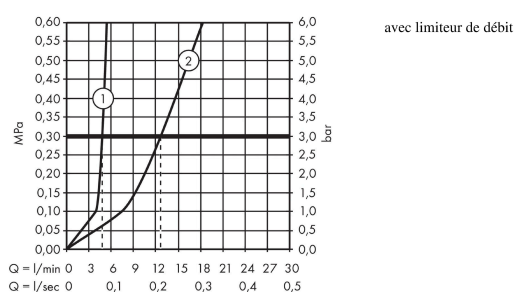

AXOR Montreux
Mitigeur de lavabo 210 sans tirette ni vidage
Surfaces: **nickel brossé** Numéro d'article: **16518820**

Schéma d'écoulement