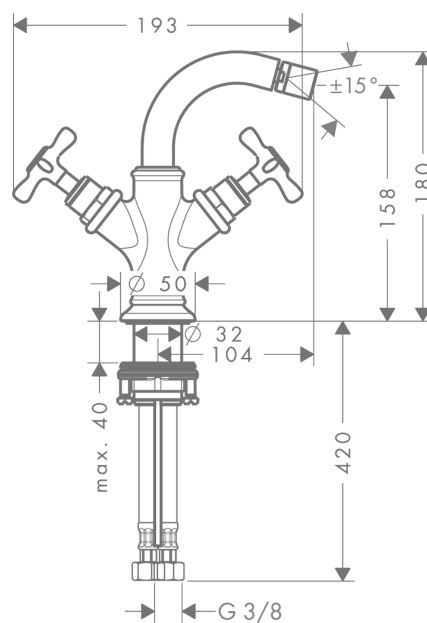

**AXOR Montreux**  
**Mélangeur de bidet avec poignées croisillons**  
 Surfaces: **aspect doré brossé** Numéro d'article: **16520250**

## Caractéristiques

- comprenant : mélangeur de bidet, garniture de vidage
- Longueur 104 mm
- bec fixe
- mousseur sur rotule
- type de jet: jet laminaire
- débit maximal sous 3 bars de pression: 7,2 l/min
- mécanisme céramique 180°
- Convient au chauffe-eau instantané
- garniture de vidage 1 ¼"
- ACS 19 ACC NY 362 France, valide jusqu'au 21.11.2024

## Plan géométral

**AXOR Montreux**  
**Mélangeur de bidet avec poignées croisillons**  
 Surfaces: **aspect doré brossé**    Numéro d'article: **16520250**