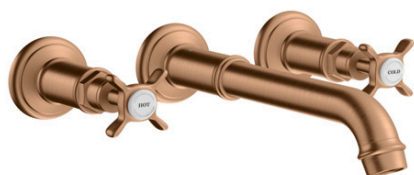

AXOR Montreux

Mélangeur de lavabo 3 trous encastré pour montage mural poignées croisillons, bec 165 - 225 mm, bonde à écoulement libre

Surfaces: **bronze brossé** Numéro d'article: **16532140**

Caractéristiques

- comprenant : mélangeur de lavabo encastré, garniture de vidage
- Longueur 165 - 225 mm
- type de jet: jet normal
- débit maximal sous 3 bars de pression: 5 l/min
- mécanismes céramiques chaud/froid 90°
- convient au chauffe-eau instantané
- bonde à écoulement libre
- ACS 19 ACC NY 303 France, valide jusqu'au 26.09.2024

Détails de l'article

EAN

4011097880969

Technologie

Certificats

Photo du produit