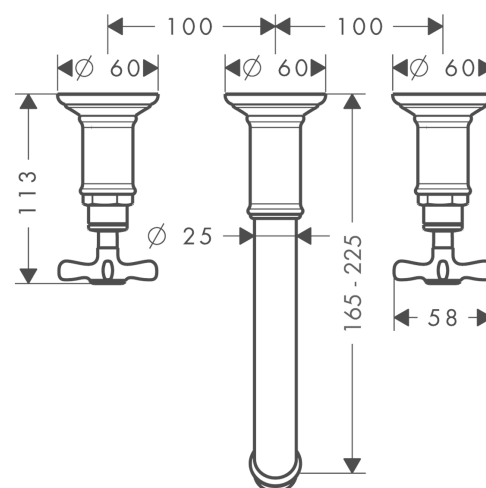

AXOR Montreux

Mélangeur de lavabo 3 trous encastré pour montage mural poignées croisillons, bec 165 - 225 mm, bonde à écoulement libre

Surfaces: **bronze brossé** Numéro d'article: **16532140**

Caractéristiques

- comprenant : mélangeur de lavabo encastré, garniture de vidage
- Longueur 165 - 225 mm
- type de jet: jet normal
- débit maximal sous 3 bars de pression: 5 l/min
- mécanismes céramiques chaud/froid 90°
- convient au chauffe-eau instantané
- bonde à écoulement libre
- ACS 19 ACC NY 303 France, valide jusqu'au 26.09.2024

Détails de l'article

EAN

4011097880969

Technologie

Certificats

Photo du produit

Plan géométral

AXOR Montreux

Mélangeur de lavabo 3 trous encastré pour montage mural poignées croisillons, bec 165 - 225 mm, bonde à écoulement libre

Surfaces: **bronze brossé** Numéro d'article: **16532140**

Schéma d'écoulement