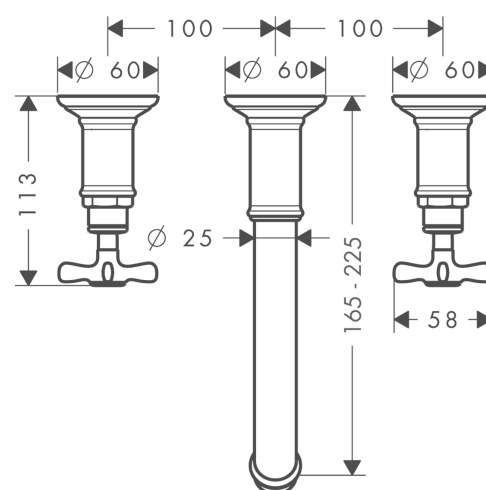

Plan géométral