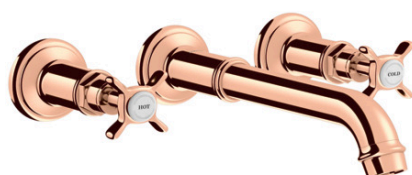

AXOR Montreux
Mélangeur de lavabo 3 trous encastré pour montage mural poignées croisillons, bec 165 - 225
mm, bonde à écoulement libre
Surfaces: **or rouge poli** Numéro d'article: **16532300**

Caractéristiques

- comprenant : mélangeur de lavabo encastré, garniture de vidage
- Longueur 165 - 225 mm
- type de jet: jet normal
- débit maximal sous 3 bars de pression: 5 l/min
- mécanismes céramiques chaud/froid 90°
- convient au chauffe-eau instantané
- bonde à écoulement libre
- ACS 19 ACC NY 303 France, valide jusqu'au 26.09.2024

Détails de l'article

EAN 4011097881065

Technologie

Certificats

Photo du produit