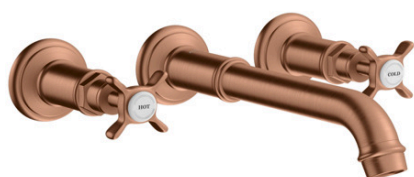

AXOR Montreux

Mélangeur de lavabo 3 trous encastré pour montage mural poignées croisillons, bec 165 - 225 mm, bonde à écoulement libre

Surfaces: rouge doré brossé Numéro d'article: 16532310

Caractéristiques

- comprenant : mélangeur de lavabo encastré, garniture de vidage
- Longueur 165 - 225 mm
- type de jet: jet normal
- débit maximal sous 3 bars de pression: 5 l/min
- mécanismes céramiques chaud/froid 90°
- convient au chauffe-eau instantané
- bonde à écoulement libre
- ACS 19 ACC NY 303 France, valide jusqu'au 26.09.2024

Détails de l'article

EAN

4011097880990

Technologie

Certificats

Photo du produit