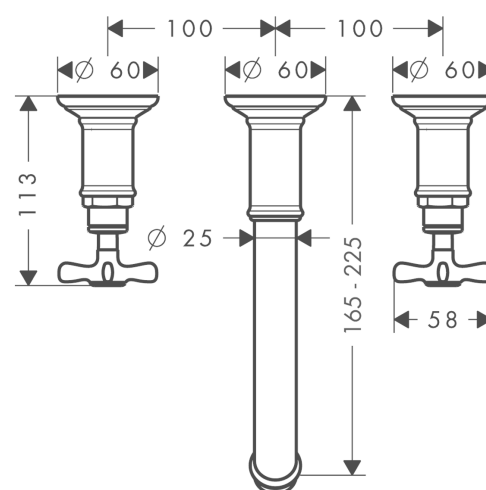

AXOR Montreux

Mélangeur de lavabo 3 trous encastré pour montage mural poignées croisillons, bec 165 - 225 mm, bonde à écoulement libre

Surfaces: rouge doré brossé Numéro d'article: 16532310

Caractéristiques

- comprenant : mélangeur de lavabo encastré, garniture de vidage
- Longueur 165 - 225 mm
- type de jet: jet normal
- débit maximal sous 3 bars de pression: 5 l/min
- mécanismes céramiques chaud/froid 90°
- convient au chauffe-eau instantané
- bonde à écoulement libre
- ACS 19 ACC NY 303 France, valide jusqu'au 26.09.2024

Détails de l'article

EAN

4011097880990

Technologie

Certificats

Photo du produit

Plan géométral

AXOR Montreux

Mélangeur de lavabo 3 trous encastré pour montage mural poignées croisillons, bec 165 - 225 mm, bonde à écoulement libre

Surfaces: **rouge doré brossé** Numéro d'article: **16532310**

Schéma d'écoulement