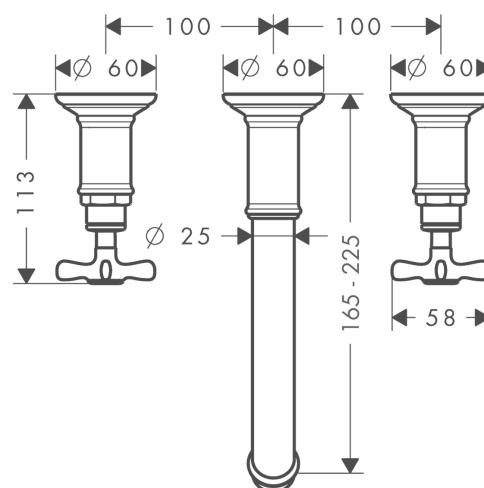

Plan géométral