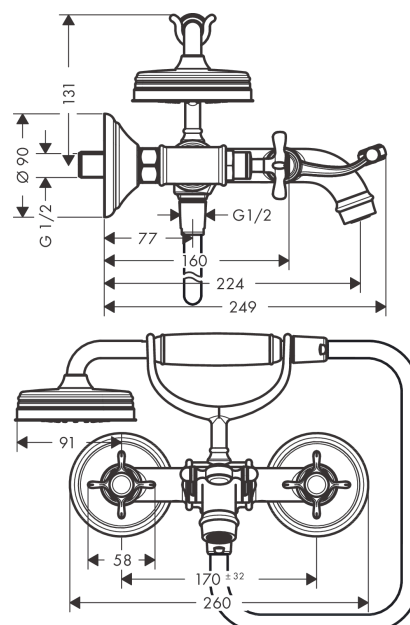

AXOR Montreux
Mélangeur bain/douche avec poignées croisillons
 Surfaces: **aspect doré brossé** Numéro d'article: **16540250**

Caractéristiques

- comprenant : mélangeur bain/douche, douchette, flexible de douche, support de douche
- 2 sorties = 2 fonctions
- Longueur 224 mm
- type de raccordement: raccords S
- entraxe: 170 ± 32 mm
- type de jet du mitigeur: jet normal
- type de jet de la douchette: jet RainAir
- débit maximal sous 3 bars de pression: 20 l/min
- débit du bec déverseur sous 3 bars: 20 l/min
- débit de la douchette sous 3 bars: 14 l/min
- mécanismes céramiques chaud/froid 90°
- clapet anti-retour intégré
- Convient au chauffe-eau instantané
- ACS 18 ACC LY 112, valide jusqu'au 13.02.2023

Détails de l'article

EAN

4011097881539

Technologie

Certificats

Photo du produit

Plan géométral

AXOR Montreux
Mélangeur bain/douche avec poignées croisillons
 Surfaces: **aspect doré brossé** Numéro d'article: **16540250**

Schéma d'écoulement