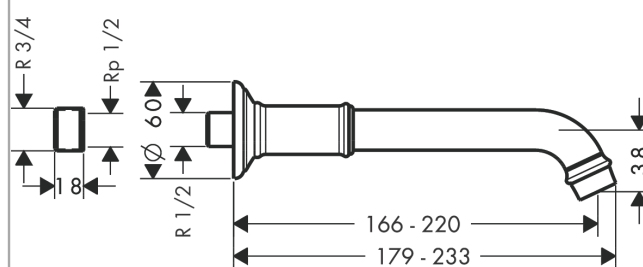

AXOR Montreux Bec déverseur

Surfaces: **bronze brossé** Numéro d'article: **16541140**

Caractéristiques

- type de raccordement: G 3/4
- Longueur 166-220 mm
- débit maximal sous 3 bars de pression: 20 l/min
- jet normal
- ACS 19 ACC LY 062, valide jusqu'au 06.09.2023

Détails de l'article

EAN

4011097881645

Technologie

Certificats

Photo du produit

Plan géométral

AXOR Montreux

Bec déverseur

Surfaces: **bronze brossé** Numéro d'article: **16541140**

Schéma d'écoulement