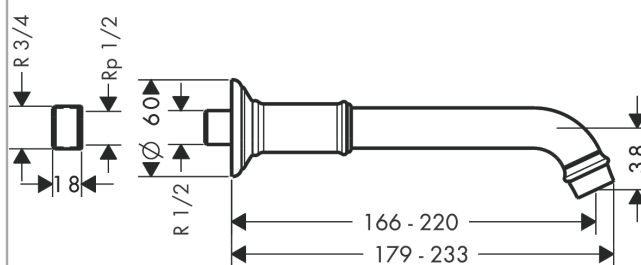

### Caractéristiques

- type de raccordement: G 3/4
- Longueur 166-220 mm
- débit maximal sous 3 bars de pression: 20 l/min
- jet normal
- ACS 19 ACC LY 062, valide jusqu'au 06.09.2023

### Plan géométral

**AXOR Montreux**

**Bec déverseur**

Surfaces: **or rouge poli**

Numéro d'article: **16541300**