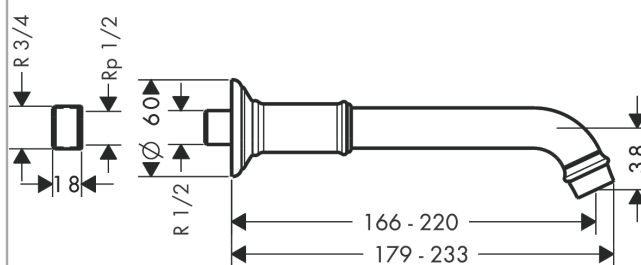

AXOR Montreux Bec déverseur

Surfaces: **rouge doré brossé** Numéro d'article: **16541310**

Caractéristiques

- type de raccordement: G 3/4
- Longueur 166-220 mm
- débit maximal sous 3 bars de pression: 20 l/min
- jet normal
- ACS 19 ACC LY 062, valide jusqu'au 06.09.2023

Détails de l'article

EAN

4011097881676

Technologie

Certificats

Photo du produit

Plan géométral

AXOR Montreux

Bec déverseur

Surfaces: **rouge doré brossé**

Numéro d'article: **16541310**

Schéma d'écoulement