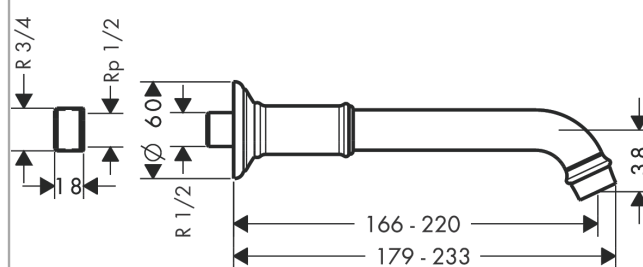

AXOR Montreux Bec déverseur

Surfaces: **nickel brossé** Numéro d'article: **16541820**

Caractéristiques

- type de raccordement: G 3/4
- Longueur 166-220 mm
- débit maximal sous 3 bars de pression: 20 l/min
- jet normal
- ACS 19 ACC LY 062, valide jusqu'au 06.09.2023

Détails de l'article

EAN

4011097515526

Technologie

Certificats

Photo du produit

Plan géométral

AXOR Montreux

Bec déverseur

Surfaces: **nickel brossé**

Numéro d'article: **16541820**

Schéma d'écoulement

AXOR Montreux
Bec déverseur

Surfaces: **nickel brossé** Numéro d'article: **16541820**

Vue éclatée

Année de construction: **>04/06**

AXOR Montreux

Bec déverseur

Surfaces: **nickel brossé** Numéro d'article: **16541820**

Liste des pièces détachées

Année de construction: >04/06

Pos.		Numéro d'article	GP	UE
1	mousseur M22x1 (5 l/min + 25 l/min)	95381820	-	1
2	bec cpl.	98574820	-	1
3	rosace pour bec	98576820	-	1
4	nipple de réduction	98577000	-	1