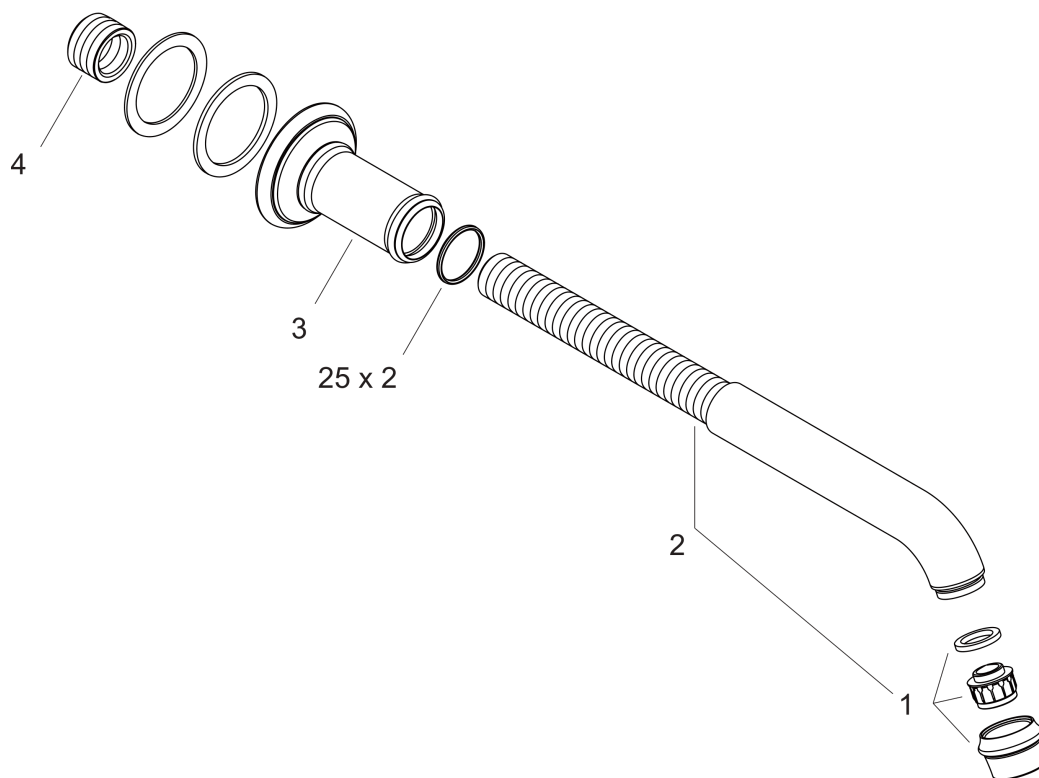

AXOR Montreux Bec déverseur

Surfaces: **nickel brossé** Numéro d'article: **16541820**

Caractéristiques

- type de raccordement: G 3/4
- Longueur 166-220 mm
- débit maximal sous 3 bars de pression: 20 l/min
- jet normal
- ACS 19 ACC LY 062, valide jusqu'au 06.09.2023

Bec déverseur

Surfaces: **nickel brossé**

Numéro d'article: **16541820**

Schéma d'écoulement

AXOR Montreux
Bec déverseur

Surfaces: **nickel brossé** Numéro d'article: **16541820**

Vue éclatée

Année de construction: **>04/06**

AXOR Montreux

Bec déverseur

Surfaces: **nickel brossé** Numéro d'article: **16541820**

Liste des pièces détachées

Année de construction: >04/06

Pos.		Numéro d'article	GP	UE
1	mousseur M22x1 (5 l/min + 25 l/min)	95381820	-	1
2	bec cpl.	98574820	-	1
3	rosace pour bec	98576820	-	1
4	nipple de réduction	98577000	-	1