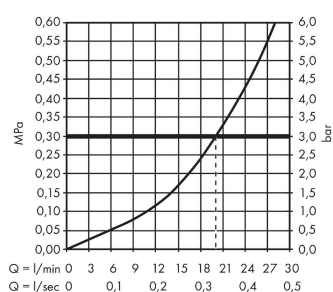

AXOR Montreux

Bec déverseur

Surfaces: **nickel brossé**

Numéro d'article: **16541820**

Schéma d'écoulement