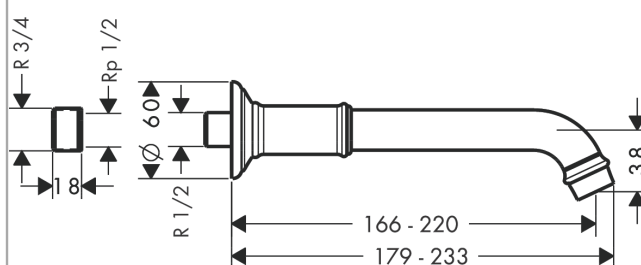

AXOR Montreux Bec déverseur

Surfaces: **aspect doré poli** Numéro d'article: **16541990**

Caractéristiques

- type de raccordement: G 3/4
- Longueur 166-220 mm
- débit maximal sous 3 bars de pression: 20 l/min
- jet normal
- ACS 19 ACC LY 062, valide jusqu'au 06.09.2023

Détails de l'article

EAN 4011097881737

Technologie

Certificats

Photo du produit

Plan géométral

AXOR Montreux

Bec déverseur

Surfaces: **aspect doré poli** Numéro d'article: **16541990**

Schéma d'écoulement