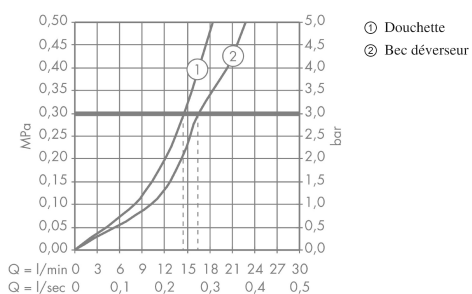

AXOR Montreux
Mélangeur bain/douche encastré au sol
Surfaces: **chromé**   Numéro d'article: **16547000**

Schéma d'écoulement