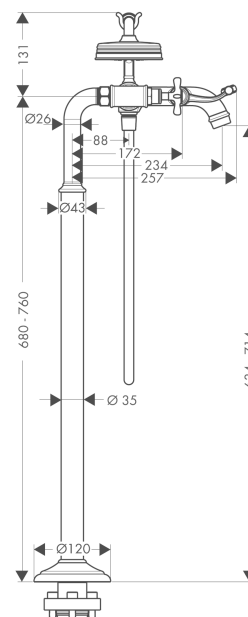

Plan géométral