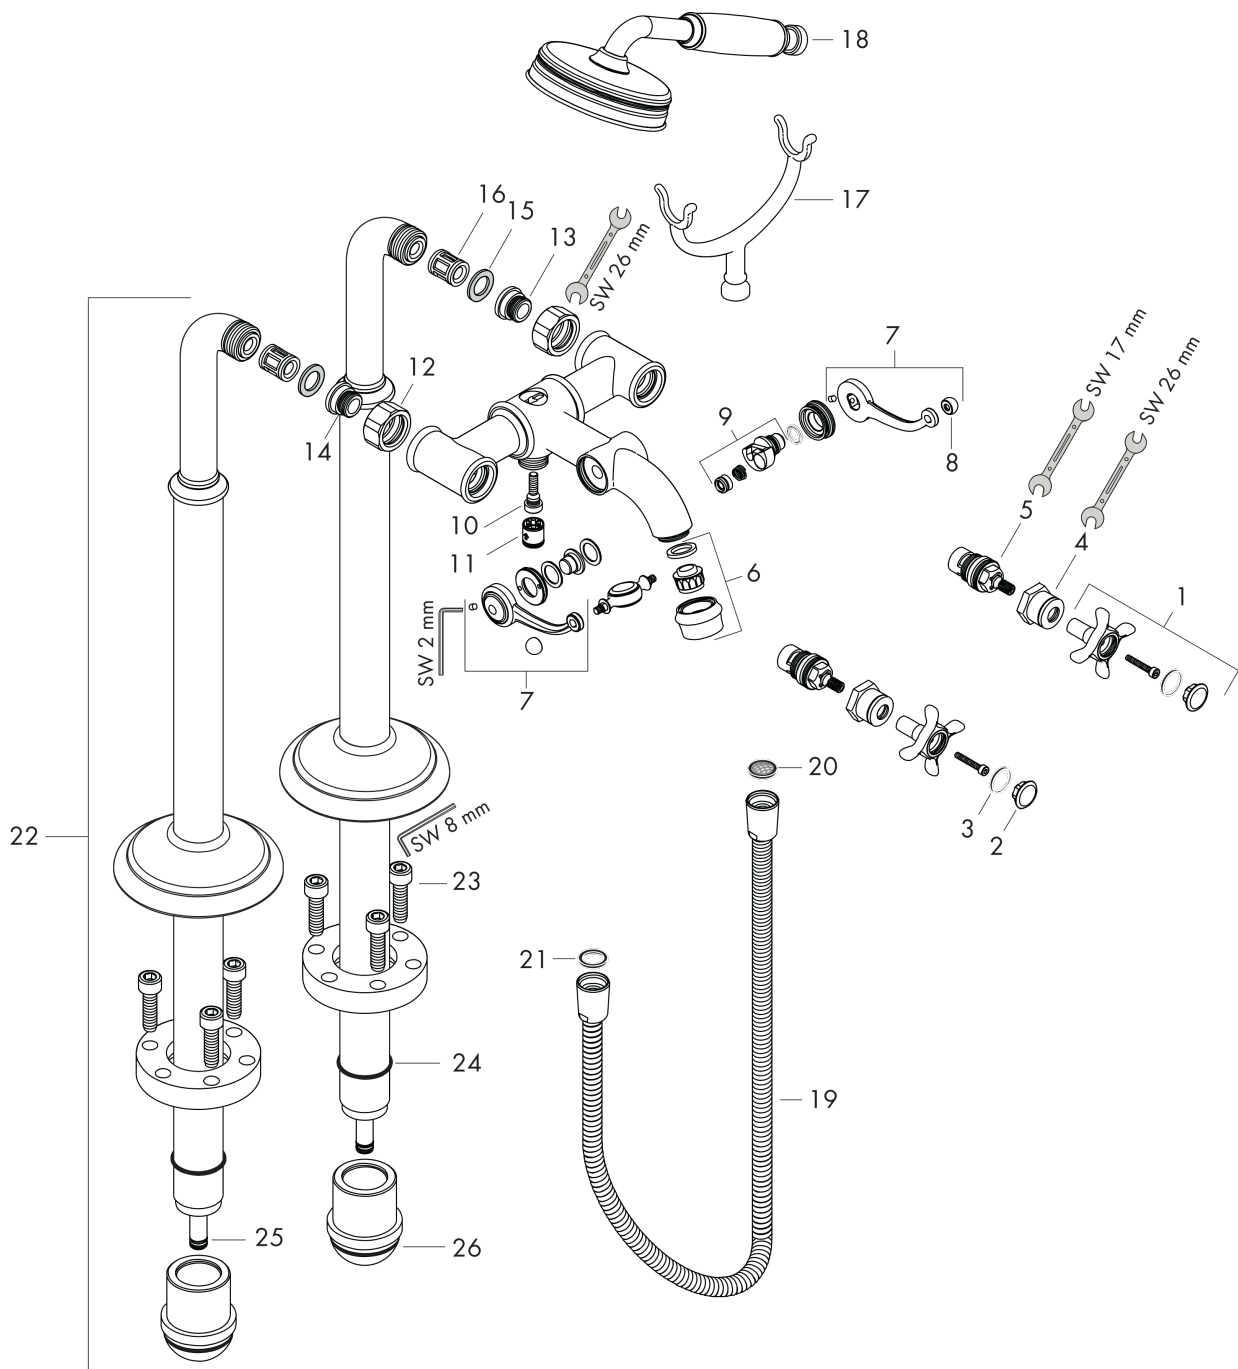

AXOR Montreux
Mélangeur bain/douche encastré au sol
 Surfaces: **chromé** Numéro d'article: **16547000**

Caractéristiques

- comprenant : mitigeur bain/douche sur pied à 2 poignées, douchette, flexible de douche, support de douche
- 2 sorties = 2 fonctions
- Longueur 234 mm
- type de raccordement: corps d'encastrement
- type de jet du mitigeur: jet normal
- type de jet de la douchette: jet RainAir
- débit maximal sous 3 bars de pression: 16,5 l/min
- débit du bec déverseur sous 3 bars: 16,5 l/min
- débit de la douchette sous 3 bars: 14 l/min
- mécanismes céramiques chaud/froid 90°
- clapet anti-retour intégré
- Convient au chauffe-eau instantané
- ACS 19 ACC LY 433, valide jusqu'au 14.08.2024

Vue éclatée

Année de construction: >04/06

AXOR Montreux
Mélangeur bain/douche encastré au sol
 Surfaces: **chromé** Numéro d'article: **16547000**

Liste des pièces détachées

Année de construction: >04/06

Pos.		Numéro d'article	GP	UE
1	poignée	16597000	-	1
2	set de cache vis couleur eau chaude / froide	97987000	-	1
3	joint torique 16x2	98133000	-	1
4	douille	97993000	-	1
5	mécanisme d'arrêt fermer à droite	94009000	-	1
6	mousseur M22x1 (25 l/min)	98575000	-	1
7	levier de baladeur	98594000	-	1
8	set des écrou à six pans	92852000	-	1
9	inverseur	98591000	-	1
10	joint torique 5x2	98215000	-	1
11	set des clapet anti-retour DW 15	94074000	-	1
12	set des écrou à six pans	96157000	-	1
13	raccord	97220000	-	1
14	joint torique 15x2	98163000	-	1
15	filtre	96922000	-	1
16	amortisseur anti-coup de bélier	96429000	-	1
17	support téléphone	98590000	-	1
18	douchette	16320000	-	1
19	flexible 1,25 m	28112000	-	1
20	filtre	94246000	-	1
21	joint	98058000	-	1
22	colonnette	98856000	-	1
23	vis à tête cylindrique M10x35	97670000	-	1
24	joint torique 35x2	92604000	-	1
25	joint torique 9x1,5	98117000	-	1
26	joint torique 44x2,5	98162000	-	1
a	set de base	16549180	-	1