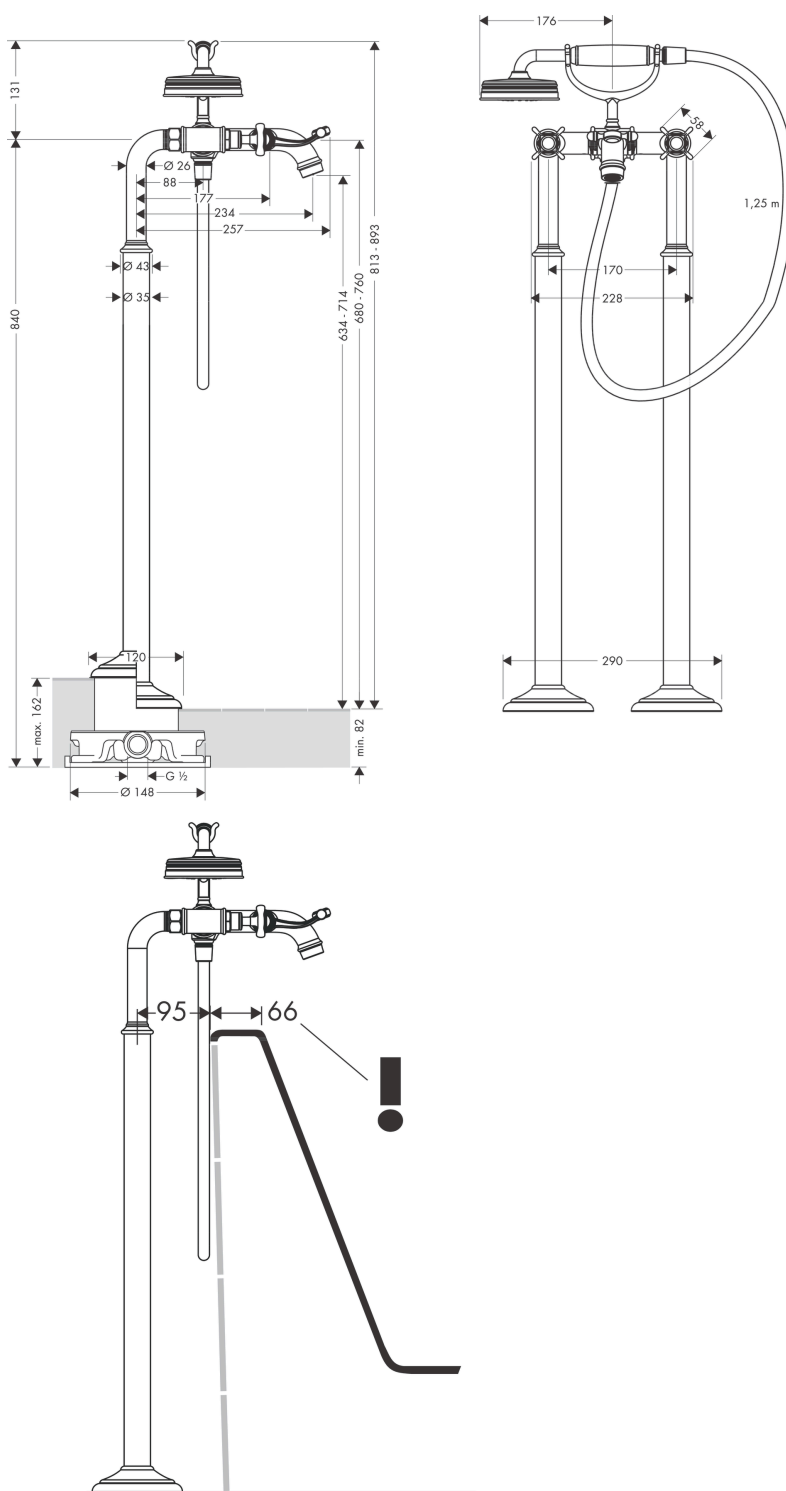

AXOR Montreux
Mélangeur bain/douche encastré au sol
Surfaces: **chromé**   Numéro d'article: **16547000**

Exemple de montage