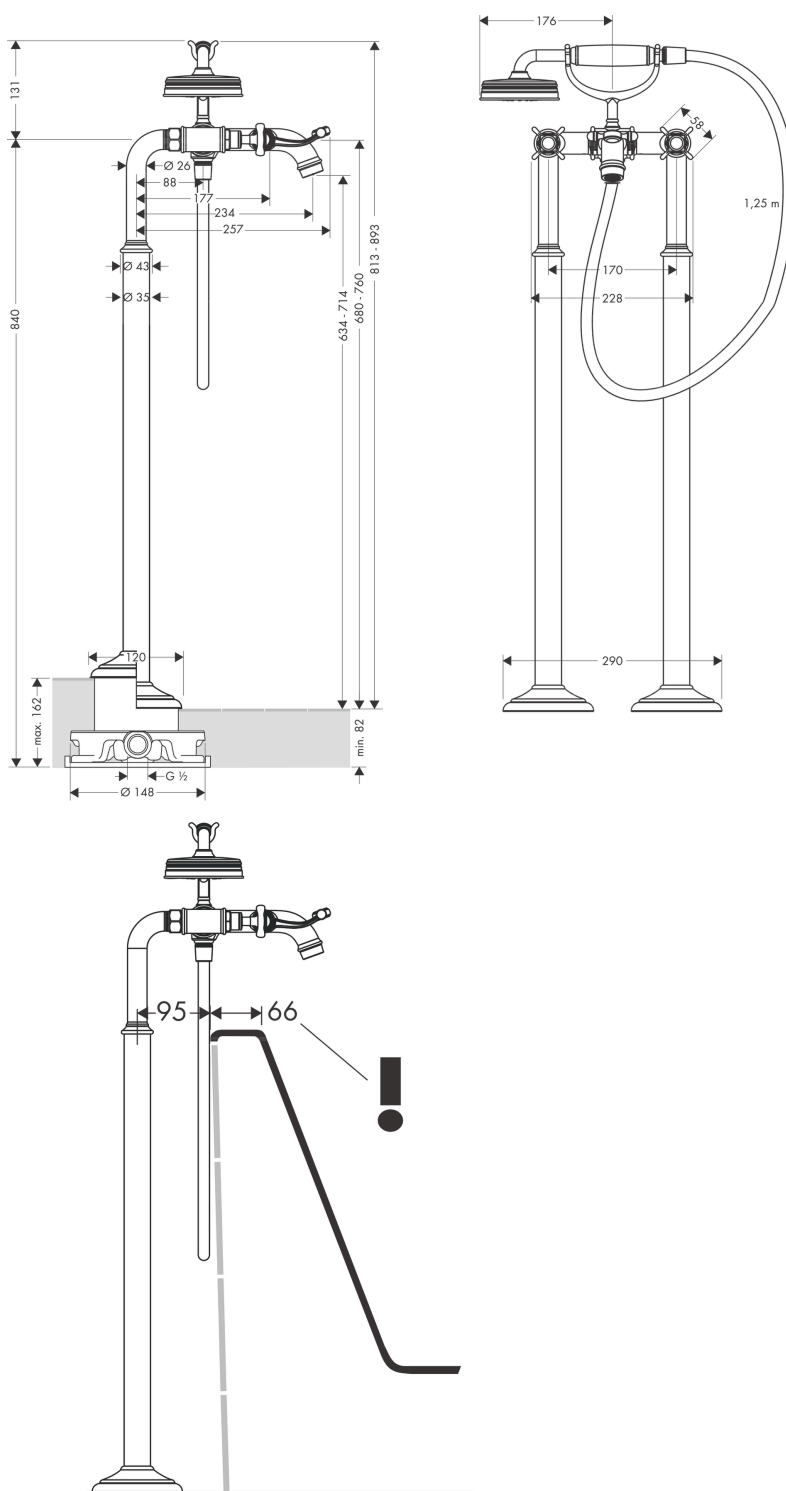

AXOR Montreux
Mélangeur bain/douche encastré au sol
 Surfaces: **bronze brossé** Numéro d'article: **16547140**

Caractéristiques

- comprenant : mitigeur bain/douche sur pied à 2 poignées, douchette, flexible de douche, support de douche
- 2 sorties = 2 fonctions
- Longueur 234 mm
- type de raccordement: corps d'encastrement
- type de jet du mitigeur: jet normal
- type de jet de la douchette: jet RainAir
- débit maximal sous 3 bars de pression: 16,5 l/min
- débit du bec déverseur sous 3 bars: 16,5 l/min
- débit de la douchette sous 3 bars: 14 l/min
- mécanismes céramiques chaud/froid 90°
- clapet anti-retour intégré
- Convient au chauffe-eau instantané
- ACS 19 ACC LY 433, valide jusqu'au 14.08.2024

Détails de l'article

EAN

4011097819020

Technologie

Certificats

Photo du produit

Plan géométral

AXOR Montreux
Mélangeur bain/douche encastré au sol
 Surfaces: **bronze brossé** Numéro d'article: **16547140**

Schéma d'écoulement

AXOR Montreux
Mélangeur bain/douche encastré au sol
 Surfaces: **bronze brossé** Numéro d'article: **16547140**

Exemple de montage

AXOR Montreux
Mélangeur bain/douche encastré au sol
 Surfaces: **bronze brossé** Numéro d'article: **16547140**

Vue éclatée

Année de construction: >11/16

AXOR Montreux
Mélangeur bain/douche encastré au sol
 Surfaces: **bronze brossé** Numéro d'article: **16547140**

Liste des pièces détachées

Année de construction: >11/16