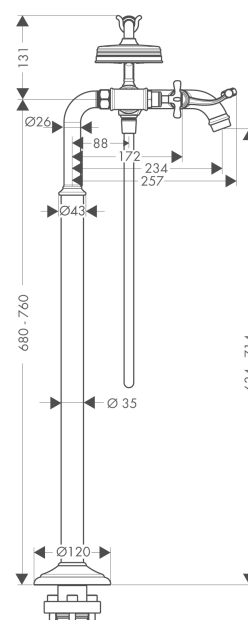

AXOR Montreux
Mélangeur bain/douche encastré au sol
 Surfaces: **bronze brossé** Numéro d'article: **16547140**

Caractéristiques

- comprenant : mitigeur bain/douche sur pied à 2 poignées, douchette, flexible de douche, support de douche
- 2 sorties = 2 fonctions
- Longueur 234 mm
- type de raccordement: corps d'encastrement
- type de jet du mitigeur: jet normal
- type de jet de la douchette: jet RainAir
- débit maximal sous 3 bars de pression: 16,5 l/min
- débit du bec déverseur sous 3 bars: 16,5 l/min
- débit de la douchette sous 3 bars: 14 l/min
- mécanismes céramiques chaud/froid 90°
- clapet anti-retour intégré
- Convient au chauffe-eau instantané
- ACS 19 ACC LY 433, valide jusqu'au 14.08.2024

Détails de l'article

EAN

4011097819020

Technologie

Certificats

Photo du produit

Plan géométral

AXOR Montreux
Mélangeur bain/douche encastré au sol
 Surfaces: **bronze brossé** Numéro d'article: **16547140**

Pos.		Numéro d'article	GP	UE
1	poignée	16597130	-	1
2	set de cache vis couleur eau chaude / froide	97987000	-	1
3	joint torique 16x2	98133000	-	1
4	douille	97993130	-	1
5	mécanisme d'arrêt fermer à droite	94009000	-	1
6	mousseur M22x1 (25 l/min)	98575130	-	1
7	levier de baladeur	98594130	-	1
8	set des écrou à six pans	92852140	-	1
9	inverseur	98591130	-	1
10	joint torique 5x2	98215000	-	1
11	set des clapet anti-retour DW 15	94074000	-	1
12	set des écrou à six pans	96157140	-	1
13	raccord	97220000	-	1
14	joint torique 15x2	98163000	-	1
15	filtre	96922000	-	1
16	amortisseur anti-coup de bélier	96429000	-	1
17	support téléphone	98590130	-	1
18	douchette	16320130	-	1
19	flexible 1,25 m	28112130	-	1
20	filtre	94246000	-	1
21	joint	98058000	-	1
22	colonnette	98856130	-	1
23	vis à tête cylindrique M10x35	97670000	-	1
24	joint torique 35x2	92604000	-	1
25	joint torique 9x1,5	98117000	-	1
26	joint torique 44x2,5	98162000	-	1
a	set de base	16549180	-	1