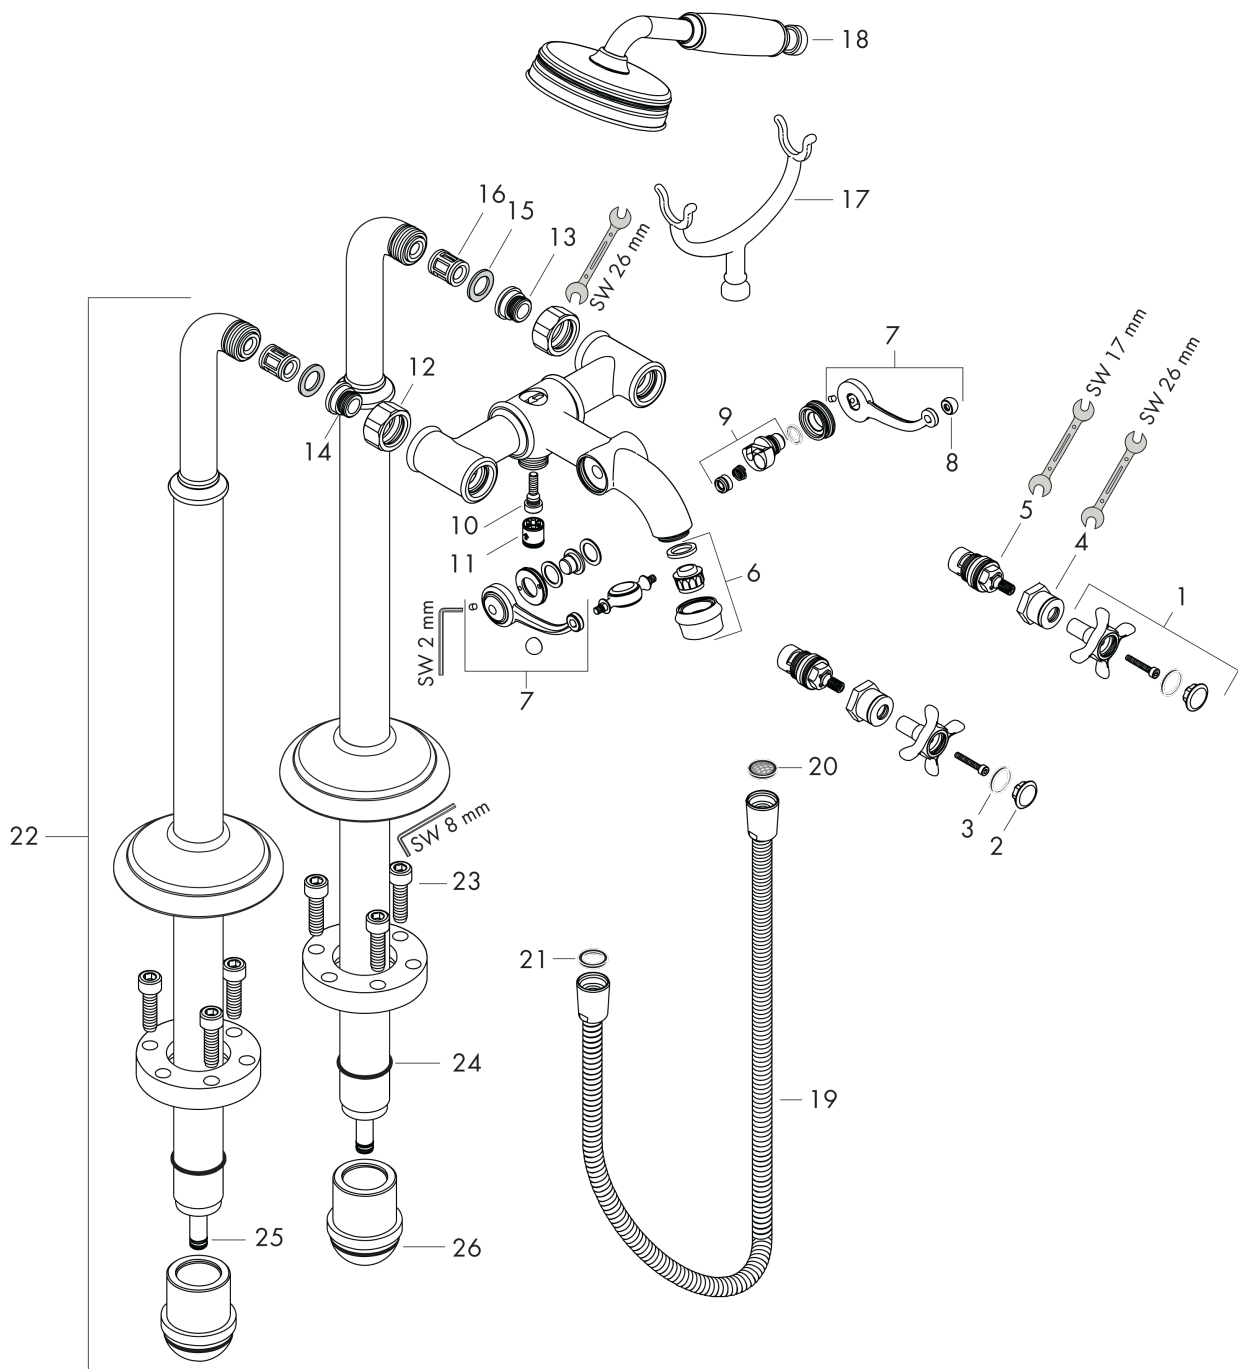

AXOR Montreux
Mélangeur bain/douche encastré au sol
 Surfaces: **bronze brossé** Numéro d'article: **16547140**

Caractéristiques

- comprenant : mitigeur bain/douche sur pied à 2 poignées, douchette, flexible de douche, support de douche
- 2 sorties = 2 fonctions
- Longueur 234 mm
- type de raccordement: corps d'encastrement
- type de jet du mitigeur: jet normal
- type de jet de la douchette: jet RainAir
- débit maximal sous 3 bars de pression: 16,5 l/min
- débit du bec déverseur sous 3 bars: 16,5 l/min
- débit de la douchette sous 3 bars: 14 l/min
- mécanismes céramiques chaud/froid 90°
- clapet anti-retour intégré
- Convient au chauffe-eau instantané
- ACS 19 ACC LY 433, valide jusqu'au 14.08.2024

Vue éclatée

Année de construction: >11/16

AXOR Montreux
Mélangeur bain/douche encastré au sol
 Surfaces: **bronze brossé** Numéro d'article: **16547140**

Liste des pièces détachées

Année de construction: >11/16

Pos.		Numéro d'article	GP	UE
1	poignée	16597130	-	1
2	set de cache vis couleur eau chaude / froide	97987000	-	1
3	joint torique 16x2	98133000	-	1
4	douille	97993130	-	1
5	mécanisme d'arrêt fermer à droite	94009000	-	1
6	mousseur M22x1 (25 l/min)	98575130	-	1
7	levier de baladeur	98594130	-	1
8	set des écrou à six pans	92852140	-	1
9	inverseur	98591130	-	1
10	joint torique 5x2	98215000	-	1
11	set des clapet anti-retour DW 15	94074000	-	1
12	set des écrou à six pans	96157140	-	1
13	raccord	97220000	-	1
14	joint torique 15x2	98163000	-	1
15	filtre	96922000	-	1
16	amortisseur anti-coup de bélier	96429000	-	1
17	support téléphone	98590130	-	1
18	douchette	16320130	-	1
19	flexible 1,25 m	28112130	-	1
20	filtre	94246000	-	1
21	joint	98058000	-	1
22	colonnette	98856130	-	1
23	vis à tête cylindrique M10x35	97670000	-	1
24	joint torique 35x2	92604000	-	1
25	joint torique 9x1,5	98117000	-	1
26	joint torique 44x2,5	98162000	-	1
a	set de base	16549180	-	1