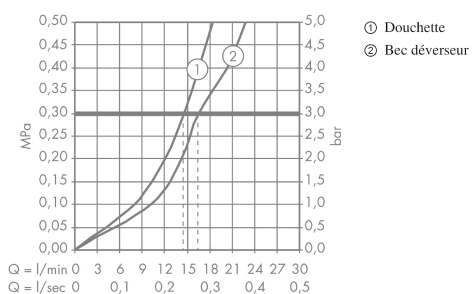

AXOR Montreux
Mélangeur bain/douche encastré au sol
Surfaces: **bronze brossé**   Numéro d'article: **16547140**

Schéma d'écoulement