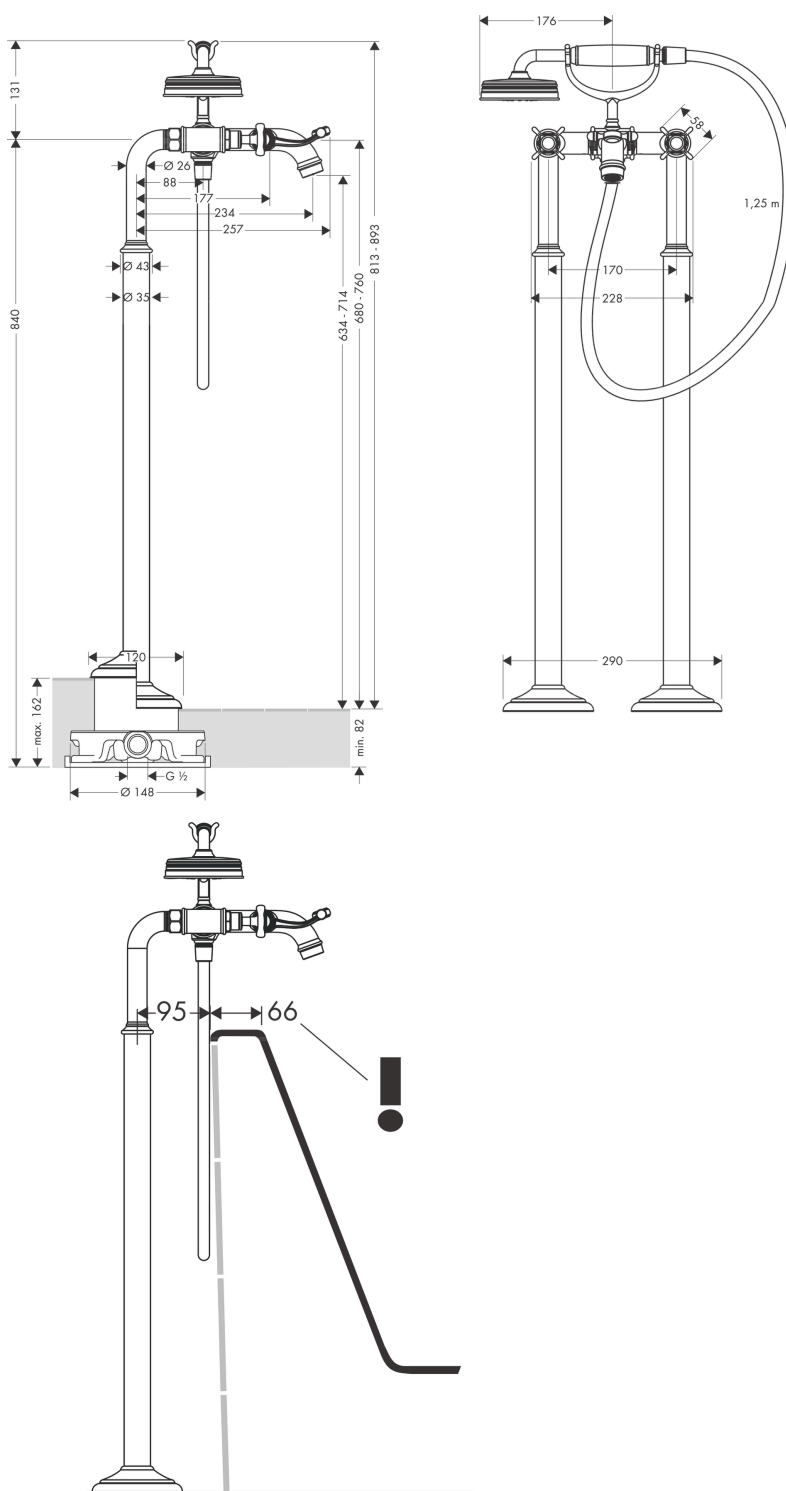

AXOR Montreux
Mélangeur bain/douche encastré au sol
Surfaces: aspect doré brossé Numéro d'article: 16547250

Exemple de montage