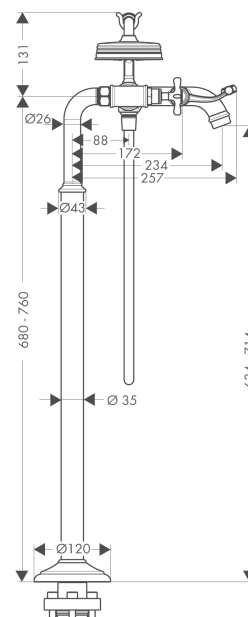

## Caractéristiques

- comprenant : mitigeur bain/douche sur pied à 2 poignées, douchette, flexible de douche, support de douche
- 2 sorties = 2 fonctions
- Longueur 234 mm
- type de raccordement: corps d'encastrement
- type de jet du mitigeur: jet normal
- type de jet de la douchette: jet RainAir
- débit maximal sous 3 bars de pression: 16,5 l/min
- débit du bec déverseur sous 3 bars: 16,5 l/min
- débit de la douchette sous 3 bars: 14 l/min
- mécanismes céramiques chaud/froid 90°
- clapet anti-retour intégré
- Convient au chauffe-eau instantané
- ACS 19 ACC LY 433, valide jusqu'au 14.08.2024

## Plan géométral

**AXOR Montreux**  
**Mélangeur bain/douche encastré au sol**  
 Surfaces: **aspect doré brossé**    Numéro d'article: **16547250**