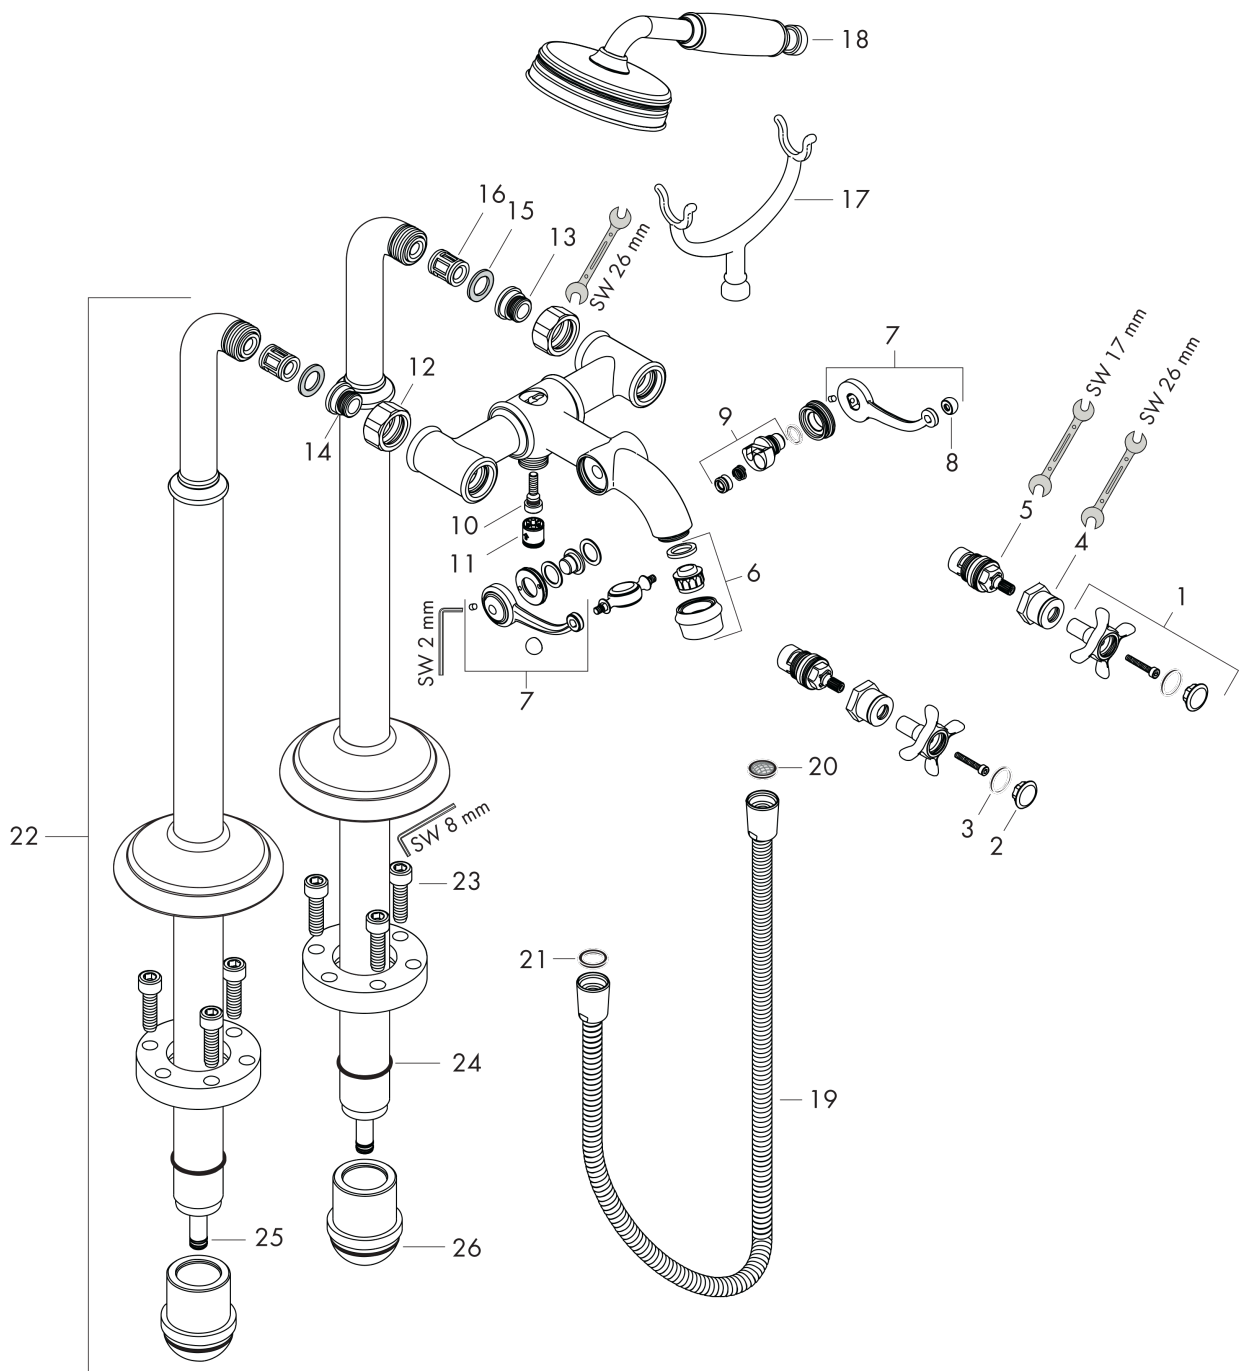

## Plan géométral

**AXOR Montreux**  
**Mélangeur bain/douche encastré au sol**  
 Surfaces: **aspect doré brossé**    Numéro d'article: **16547250**

## Schéma d'écoulement

**AXOR Montreux**  
**Mélangeur bain/douche encastré au sol**  
 Surfaces: aspect doré brossé Numéro d'article: 16547250

## Exemple de montage

**AXOR Montreux**  
**Mélangeur bain/douche encastré au sol**  
 Surfaces: aspect doré brossé    Numéro d'article: **16547250**

**Vue éclatée**

Année de construction: >11/16

**AXOR Montreux**  
**Mélangeur bain/douche encastré au sol**  
 Surfaces: **aspect doré brossé** Numéro d'article: **16547250**

## Liste des pièces détachées

Année de construction: >11/16

Pos.		Numéro d'article	GP	UE
1	poignée	16597990	-	1
2	set de cache vis couleur eau chaude / froide	97987000	-	1
3	joint torique 16x2	98133000	-	1
4	douille	97993990	-	1
5	mécanisme d'arrêt fermer à droite	94009000	-	1
6	mousseur M22x1 (25 l/min)	98575990	-	1
7	levier de baladeur	98594990	-	1
8	set des écrou à six pans	92852250	-	1
9	inverseur	98591990	-	1
10	joint torique 5x2	98215000	-	1
11	set des clapet anti-retour DW 15	94074000	-	1
12	set des écrou à six pans	96157250	-	1
13	raccord	97220000	-	1
14	joint torique 15x2	98163000	-	1
15	filtre	96922000	-	1
16	amortisseur anti-coup de bélier	96429000	-	1
17	support téléphone	98590990	-	1
18	douchette	16320990	-	1
19	flexible 1,25 m	28112990	-	1
20	filtre	94246000	-	1
21	joint	98058000	-	1
22	colonnette	98856990	-	1
23	vis à tête cylindrique M10x35	97670000	-	1
24	joint torique 35x2	92604000	-	1
25	joint torique 9x1,5	98117000	-	1
26	joint torique 44x2,5	98162000	-	1
a	set de base	16549180	-	1