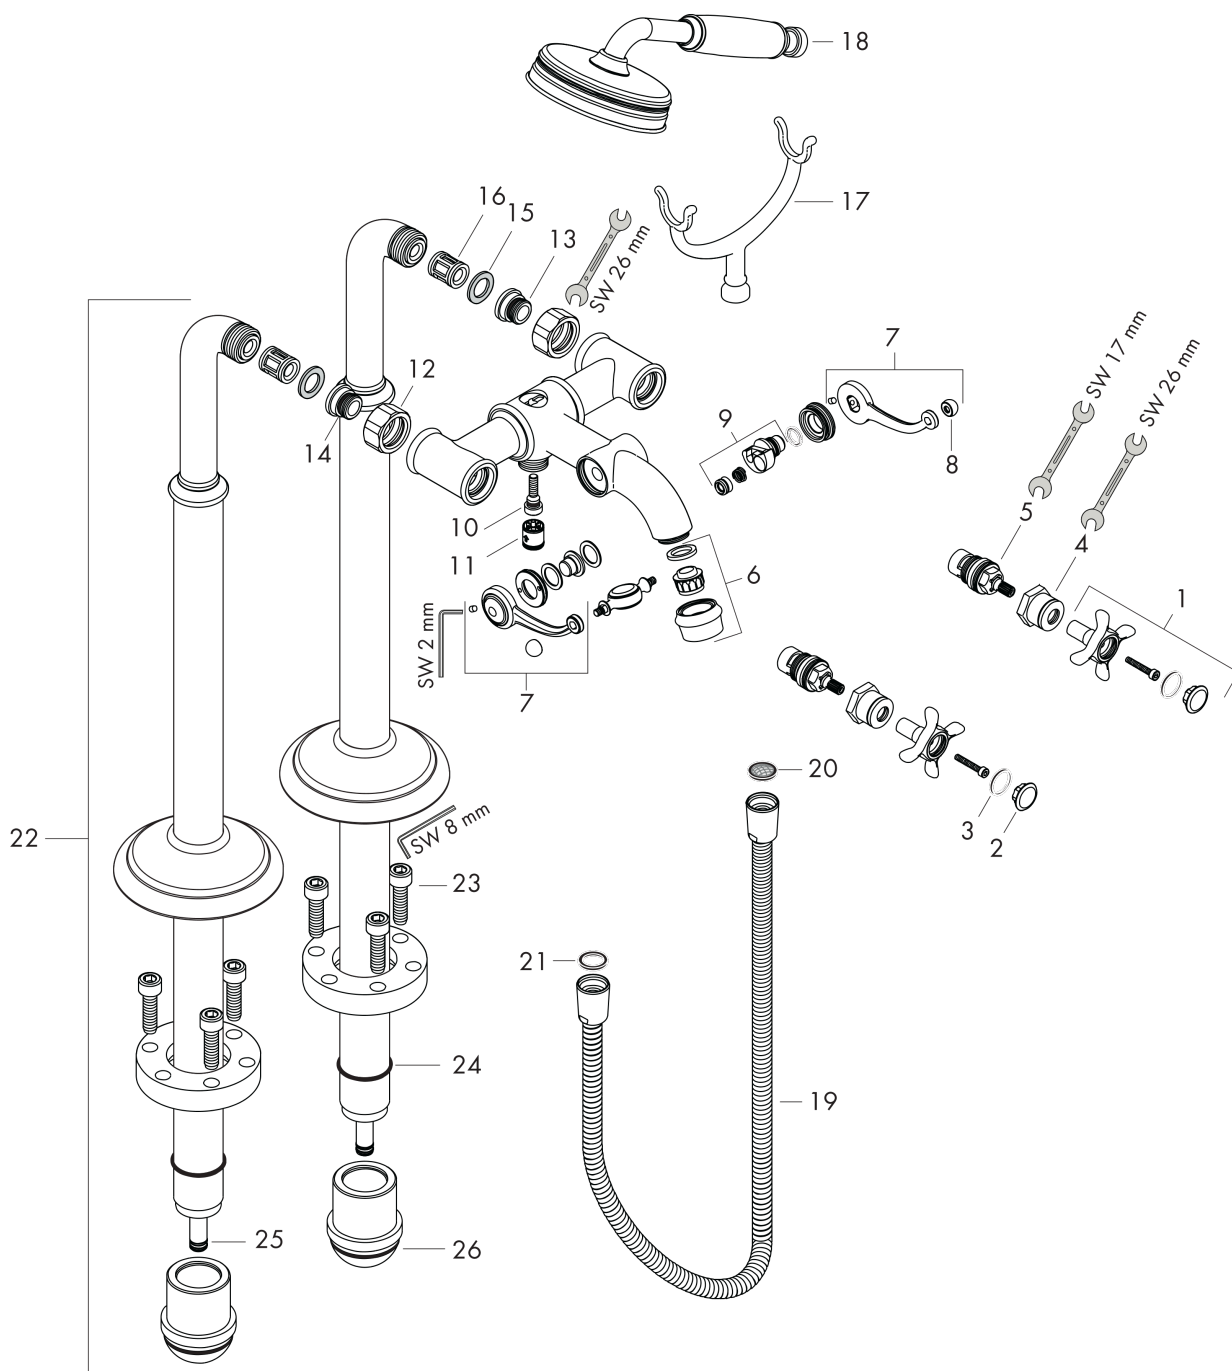

AXOR Montreux
Mélangeur bain/douche encastré au sol
Surfaces: rouge doré brossé Numéro d'article: 16547310

Vue éclatée

Année de construction: >11/16

AXOR Montreux
Mélangeur bain/douche encastré au sol
Surfaces: **rouge doré brossé** Numéro d'article: **16547310**

Liste des pièces détachées

Année de construction: >11/16

Pos.		Numéro d'article	GP	UE
1	poignée	16597300	-	1
2	set de cache vis couleur eau chaude / froide	97987000	-	1
3	joint torique 16x2	98133000	-	1
4	douille	97993300	-	1
5	mécanisme d'arrêt fermer à droite	94009000	-	1
6	mousseur M22x1 (25 l/min)	98575300	-	1
7	levier de baladeur	98594300	-	1
8	set des écrou à six pans	92852310	-	1
9	inverseur	98591300	-	1
10	joint torique 5x2	98215000	-	1
11	set des clapet anti-retour DW 15	94074000	-	1
12	set des écrou à six pans	96157310	-	1
13	raccord	97220000	-	1
14	joint torique 15x2	98163000	-	1
15	filtre	96922000	-	1
16	amortisseur anti-coup de bélier	96429000	-	1
17	support téléphone	98590300	-	1
18	douchette	16320300	-	1
19	flexible 1,25 m	28112300	-	1
20	filtre	94246000	-	1
21	joint	98058000	-	1
22	colonnette	98856300	-	1
23	vis à tête cylindrique M10x35	97670000	-	1
24	joint torique 35x2	92604000	-	1
25	joint torique 9x1,5	98117000	-	1
26	joint torique 44x2,5	98162000	-	1
a	set de base	16549180	-	1