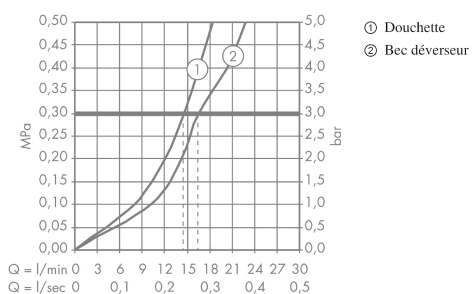

AXOR Montreux
Mélangeur bain/douche encastré au sol
Surfaces: rouge doré brossé   Numéro d'article: **16547310**

Schéma d'écoulement