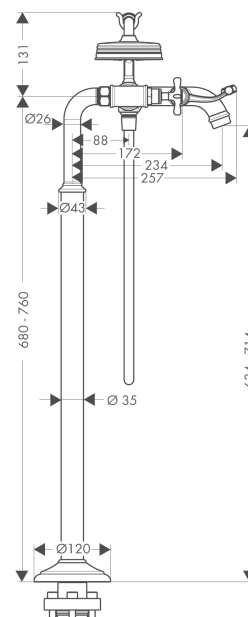

AXOR Montreux
Mélangeur bain/douche encastré au sol
 Surfaces: **rouge doré brossé** Numéro d'article: **16547310**

Caractéristiques

- comprenant : mitigeur bain/douche sur pied à 2 poignées, douchette, flexible de douche, support de douche
- 2 sorties = 2 fonctions
- Longueur 234 mm
- type de raccordement: corps d'encastrement
- type de jet du mitigeur: jet normal
- type de jet de la douchette: jet RainAir
- débit maximal sous 3 bars de pression: 16,5 l/min
- débit du bec déverseur sous 3 bars: 16,5 l/min
- débit de la douchette sous 3 bars: 14 l/min
- mécanismes céramiques chaud/froid 90°
- clapet anti-retour intégré
- Convient au chauffe-eau instantané
- ACS 19 ACC LY 433, valide jusqu'au 14.08.2024

Détails de l'article

EAN

4011097819051

Technologie

Certificats

Photo du produit

Plan géométral

AXOR Montreux
Mélangeur bain/douche encastré au sol
 Surfaces: rouge doré brossé Numéro d'article: **16547310**

Liste des pièces détachées

Année de construction: >11/16

Pos.		Numéro d'article	GP	UE
1	poignée	16597300	-	1
2	set de cache vis couleur eau chaude / froide	97987000	-	1
3	joint torique 16x2	98133000	-	1
4	douille	97993300	-	1
5	mécanisme d'arrêt fermer à droite	94009000	-	1
6	mousseur M22x1 (25 l/min)	98575300	-	1
7	levier de baladeur	98594300	-	1
8	set des écrou à six pans	92852310	-	1
9	inverseur	98591300	-	1
10	joint torique 5x2	98215000	-	1
11	set des clapet anti-retour DW 15	94074000	-	1
12	set des écrou à six pans	96157310	-	1
13	raccord	97220000	-	1
14	joint torique 15x2	98163000	-	1
15	filtre	96922000	-	1
16	amortisseur anti-coup de bélier	96429000	-	1
17	support téléphone	98590300	-	1
18	douchette	16320300	-	1
19	flexible 1,25 m	28112300	-	1
20	filtre	94246000	-	1
21	joint	98058000	-	1
22	colonnette	98856300	-	1
23	vis à tête cylindrique M10x35	97670000	-	1
24	joint torique 35x2	92604000	-	1
25	joint torique 9x1,5	98117000	-	1
26	joint torique 44x2,5	98162000	-	1
a	set de base	16549180	-	1