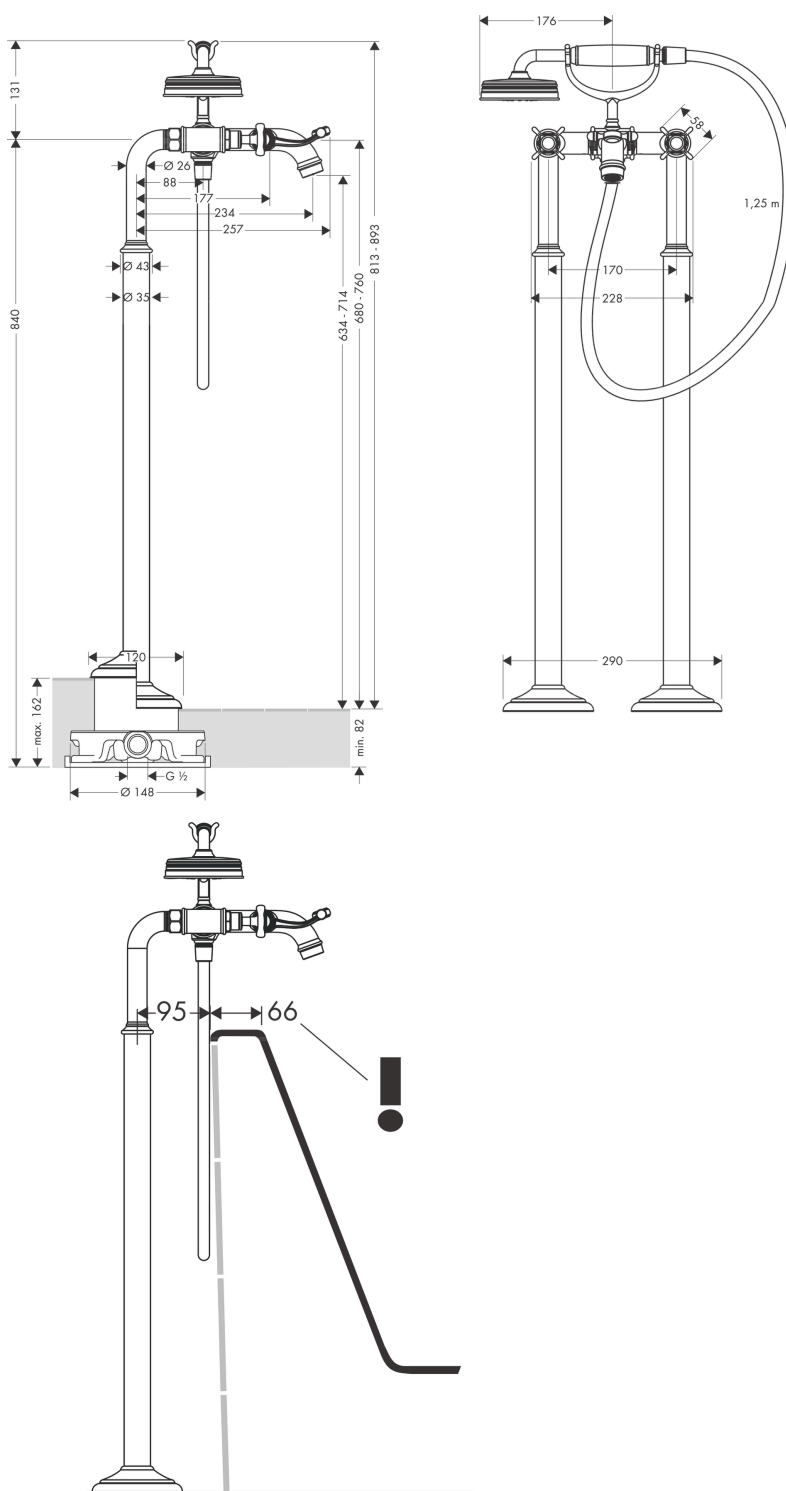

AXOR Montreux
Mélangeur bain/douche encastré au sol
 Surfaces: **noir chromé poli** Numéro d'article: **16547330**

Schéma d'écoulement

AXOR Montreux
Mélangeur bain/douche encastré au sol
 Surfaces: noir chromé poli Numéro d'article: 16547330

Exemple de montage

AXOR Montreux
Mélangeur bain/douche encastré au sol
 Surfaces: noir chromé poli Numéro d'article: **16547330**

Vue éclatée

Année de construction: >11/16

AXOR Montreux
Mélangeur bain/douche encastré au sol
 Surfaces: **noir chromé poli** Numéro d'article: **16547330**

Liste des pièces détachées

Année de construction: >11/16

Pos.		Numéro d'article	GP	UE
1	poignée	16597330	-	1
2	set de cache vis couleur eau chaude / froide	97987000	-	1
3	joint torique 16x2	98133000	-	1
4	douille	97993330	-	1
5	mécanisme d'arrêt fermer à droite	94009000	-	1
6	mousseur M22x1 (25 l/min)	98575330	-	1
7	levier de baladeur	98594330	-	1
8	set des écrou à six pans	92852330	-	1
9	inverseur	98591330	-	1
10	joint torique 5x2	98215000	-	1
11	set des clapet anti-retour DW 15	94074000	-	1
12	set des écrou à six pans	96157330	-	1
13	raccord	97220000	-	1
14	joint torique 15x2	98163000	-	1
15	filtre	96922000	-	1
16	amortisseur anti-coup de bélier	96429000	-	1
17	support téléphone	98590330	-	1
18	douchette	16320330	-	1
19	flexible 1,25 m	28112330	-	1
20	filtre	94246000	-	1
21	joint	98058000	-	1
22	colonnette	98856330	-	1
23	vis à tête cylindrique M10x35	97670000	-	1
24	joint torique 35x2	92604000	-	1
25	joint torique 9x1,5	98117000	-	1
26	joint torique 44x2,5	98162000	-	1
a	set de base	16549180	-	1