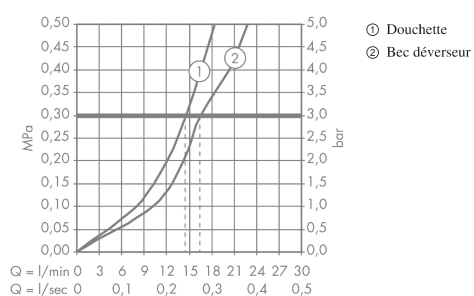

AXOR Montreux
Mélangeur bain/douche encastré au sol
 Surfaces: **noir chromé poli** Numéro d'article: **16547330**

Schéma d'écoulement

AXOR Montreux
Mélangeur bain/douche encastré au sol
 Surfaces: noir chromé poli Numéro d'article: 16547330