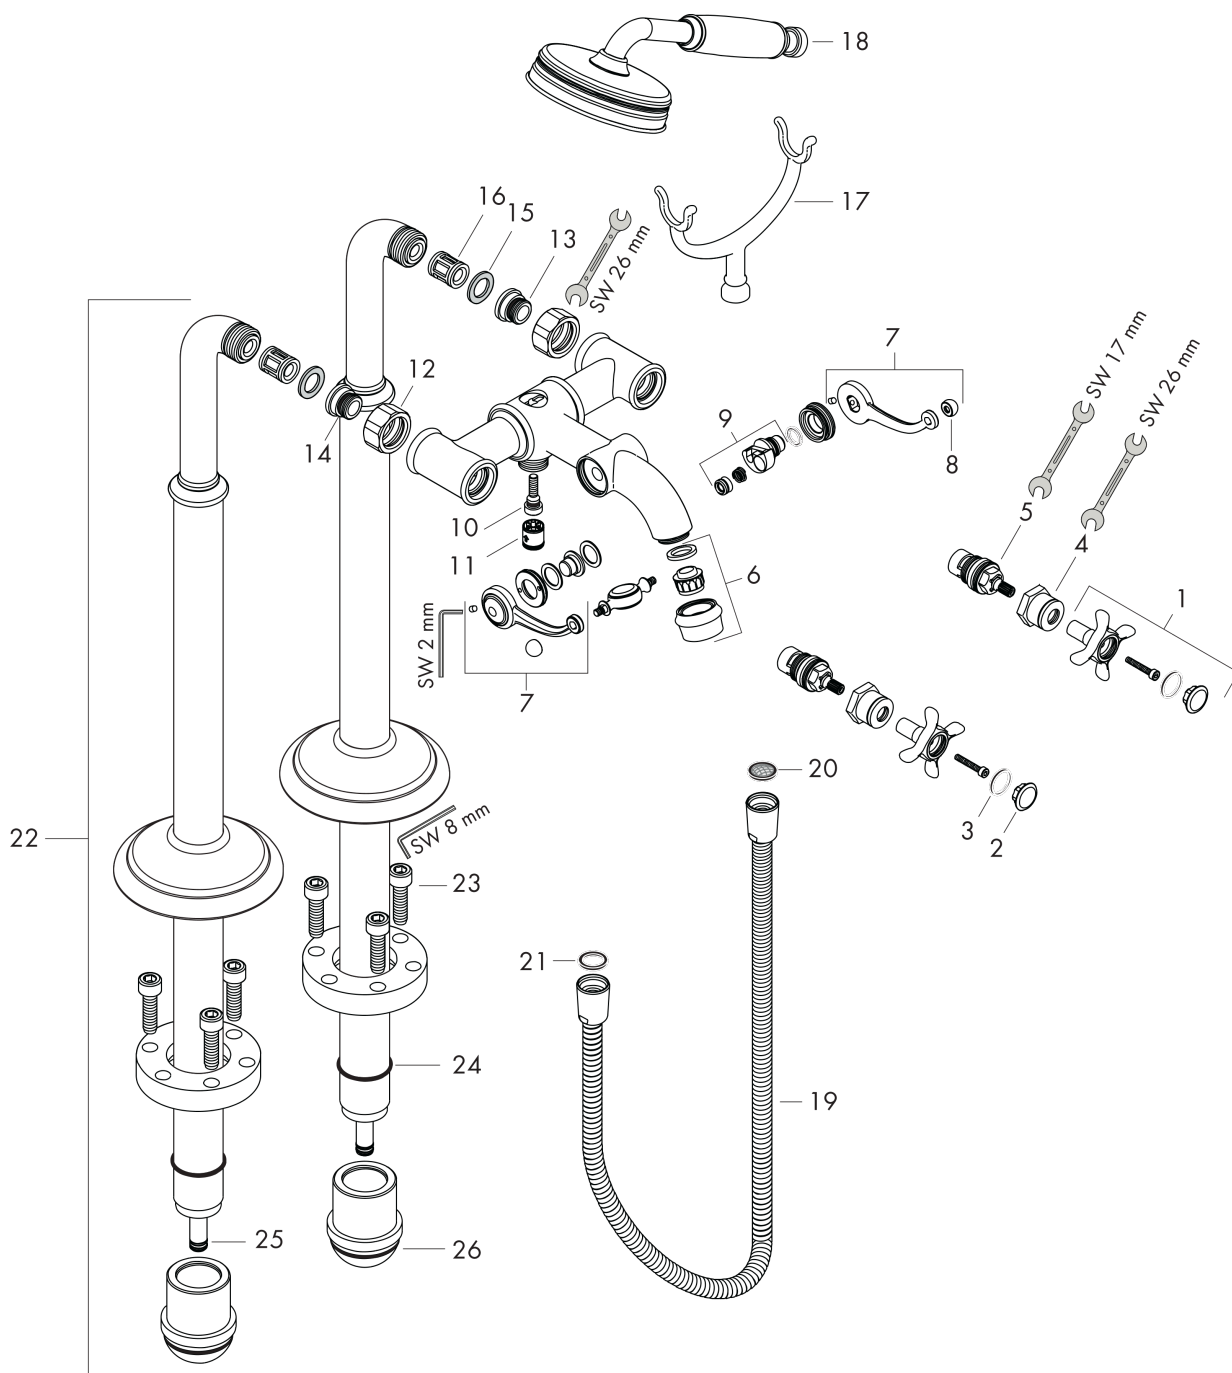

AXOR Montreux
Mélangeur bain/douche encastré au sol
 Surfaces: **noir chromé poli** Numéro d'article: **16547330**

Schéma d'écoulement

AXOR Montreux
Mélangeur bain/douche encastré au sol
 Surfaces: noir chromé poli Numéro d'article: 16547330

Exemple de montage

AXOR Montreux
Mélangeur bain/douche encastré au sol
 Surfaces: noir chromé poli Numéro d'article: **16547330**

Vue éclatée

Année de construction: >11/16

AXOR Montreux
Mélangeur bain/douche encastré au sol
 Surfaces: **noir chromé poli** Numéro d'article: **16547330**

Liste des pièces détachées

Année de construction: >11/16

Pos.		Numéro d'article	GP	UE
1	poignée	16597330	-	1
2	set de cache vis couleur eau chaude / froide	97987000	-	1
3	joint torique 16x2	98133000	-	1
4	douille	97993330	-	1
5	mécanisme d'arrêt fermer à droite	94009000	-	1
6	mousseur M22x1 (25 l/min)	98575330	-	1
7	levier de baladeur	98594330	-	1
8	set des écrou à six pans	92852330	-	1
9	inverseur	98591330	-	1
10	joint torique 5x2	98215000	-	1
11	set des clapet anti-retour DW 15	94074000	-	1
12	set des écrou à six pans	96157330	-	1
13	raccord	97220000	-	1
14	joint torique 15x2	98163000	-	1
15	filtre	96922000	-	1
16	amortisseur anti-coup de bélier	96429000	-	1
17	support téléphone	98590330	-	1
18	douchette	16320330	-	1
19	flexible 1,25 m	28112330	-	1
20	filtre	94246000	-	1
21	joint	98058000	-	1
22	colonnette	98856330	-	1
23	vis à tête cylindrique M10x35	97670000	-	1
24	joint torique 35x2	92604000	-	1
25	joint torique 9x1,5	98117000	-	1
26	joint torique 44x2,5	98162000	-	1
a	set de base	16549180	-	1