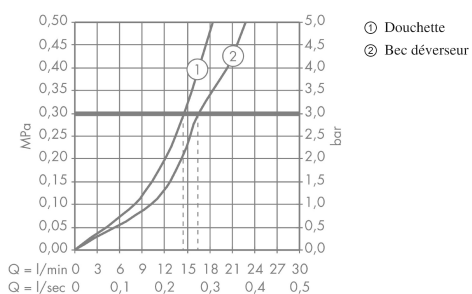

AXOR Montreux
Mélangeur bain/douche encastré au sol
 Surfaces: **noir chromé brossé** Numéro d'article: **16547340**

Schéma d'écoulement

AXOR Montreux
Mélangeur bain/douche encastré au sol
 Surfaces: noir chromé brossé Numéro d'article: 16547340