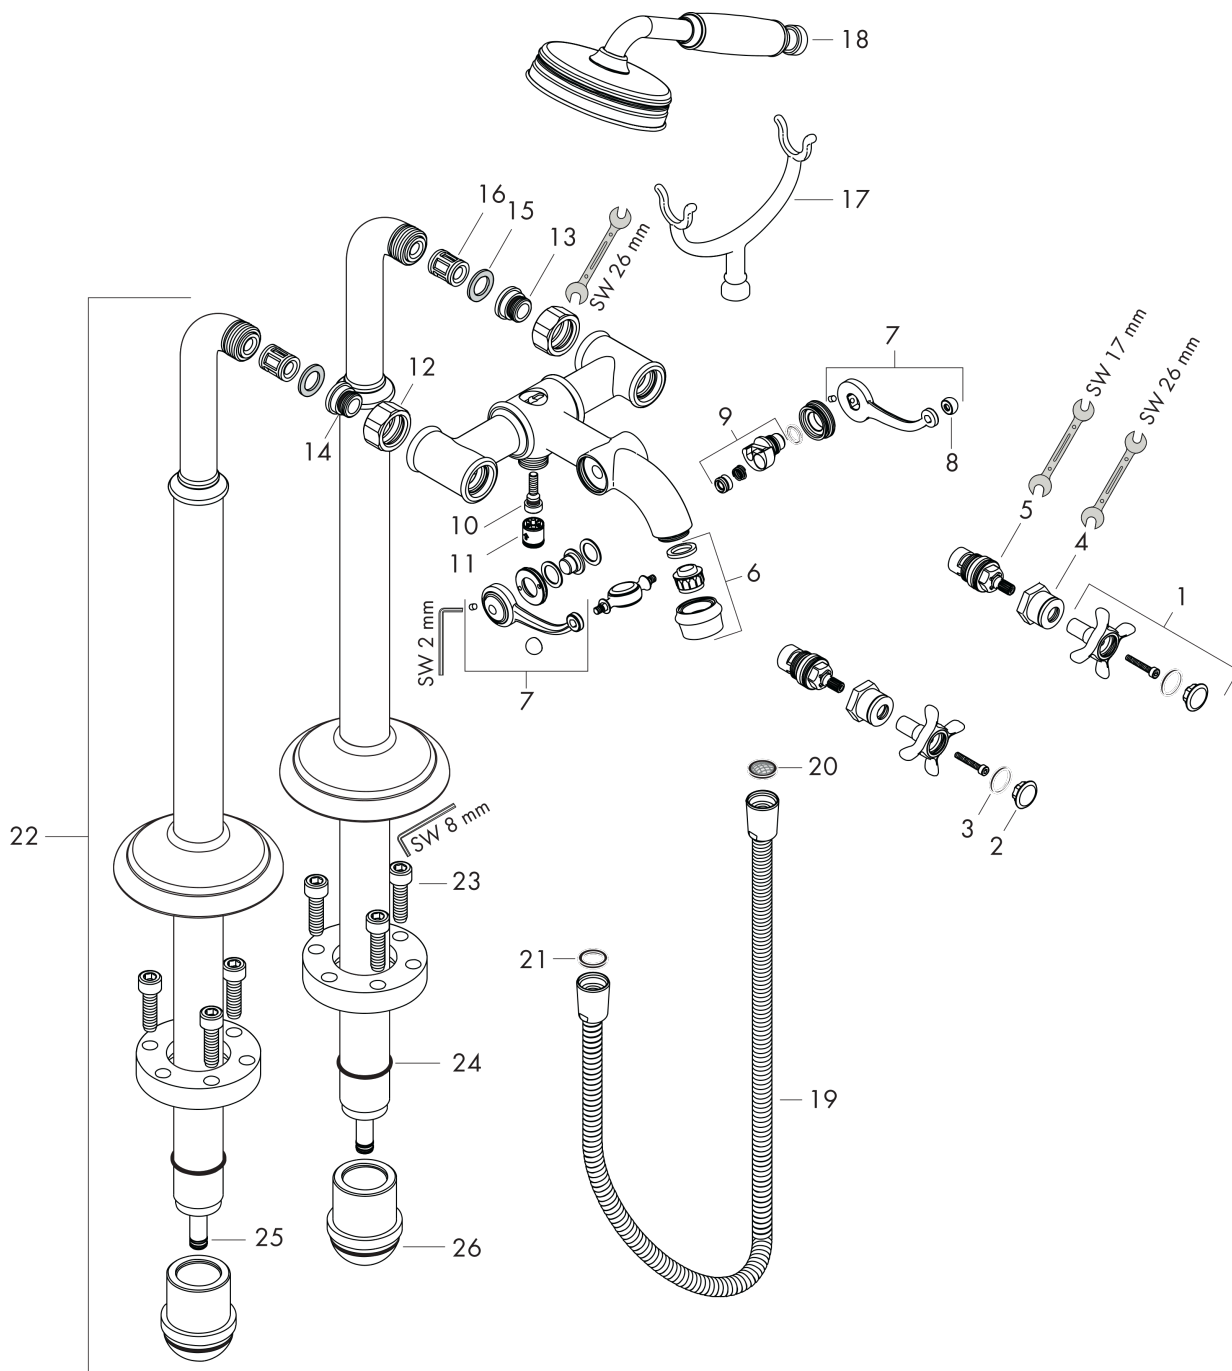

AXOR Montreux
Mélangeur bain/douche encastré au sol
 Surfaces: **noir chromé brossé** Numéro d'article: **16547340**

Schéma d'écoulement

AXOR Montreux
Mélangeur bain/douche encastré au sol
 Surfaces: noir chromé brossé Numéro d'article: 16547340

Vue éclatée

Année de construction: >11/16

AXOR Montreux
Mélangeur bain/douche encastré au sol
 Surfaces: **noir chromé brossé** Numéro d'article: **16547340**

Liste des pièces détachées

Année de construction: >11/16

Pos.		Numéro d'article	GP	UE
1	poignée	16597330	-	1
2	set de cache vis couleur eau chaude / froide	97987000	-	1
3	joint torique 16x2	98133000	-	1
4	douille	97993330	-	1
5	mécanisme d'arrêt fermer à droite	94009000	-	1
6	mousseur M22x1 (25 l/min)	98575330	-	1
7	levier de baladeur	98594330	-	1
8	set des écrou à six pans	92852340	-	1
9	inverseur	98591330	-	1
10	joint torique 5x2	98215000	-	1
11	set des clapet anti-retour DW 15	94074000	-	1
12	set des écrou à six pans	96157340	-	1
13	raccord	97220000	-	1
14	joint torique 15x2	98163000	-	1
15	filtre	96922000	-	1
16	amortisseur anti-coup de bélier	96429000	-	1
17	support téléphone	98590330	-	1
18	douchette	16320330	-	1
19	flexible 1,25 m	28112330	-	1
20	filtre	94246000	-	1
21	joint	98058000	-	1
22	colonnette	98856330	-	1
23	vis à tête cylindrique M10x35	97670000	-	1
24	joint torique 35x2	92604000	-	1
25	joint torique 9x1,5	98117000	-	1
26	joint torique 44x2,5	98162000	-	1
a	set de base	16549180	-	1