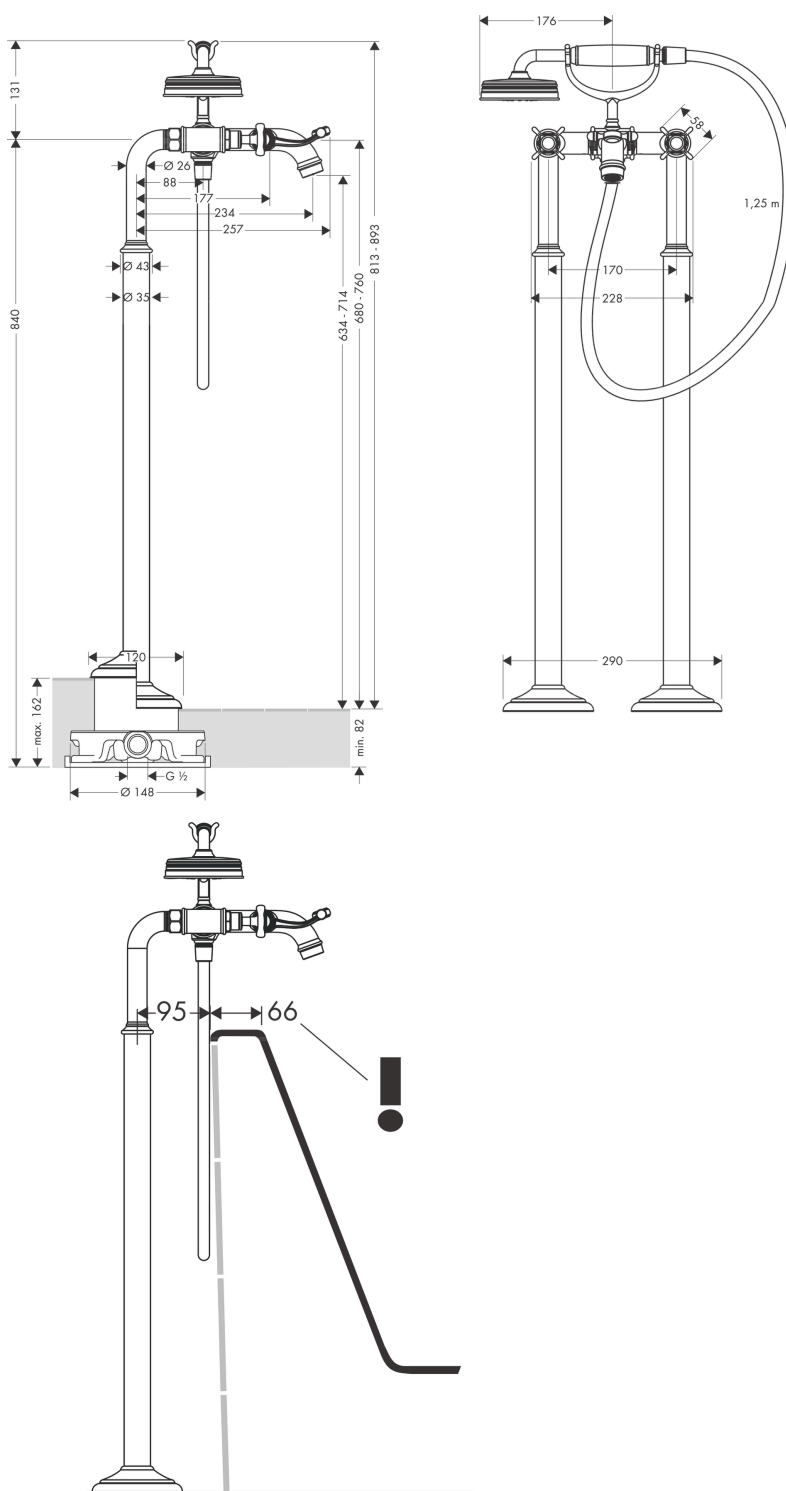

**AXOR Montreux**  
**Mélangeur bain/douche encastré au sol**  
Surfaces: **aspect acier**    Numéro d'article: **16547800**

## Schéma d'écoulement

**AXOR Montreux**  
**Mélangeur bain/douche encastré au sol**  
 Surfaces: aspect acier    Numéro d'article: **16547800**

## Exemple de montage

**AXOR Montreux**  
**Mélangeur bain/douche encastré au sol**  
 Surfaces: **aspect acier**    Numéro d'article: **16547800**

## Vue éclatée

Année de construction: >11/16

**AXOR Montreux**  
**Mélangeur bain/douche encastré au sol**  
 Surfaces: **aspect acier**    Numéro d'article: **16547800**