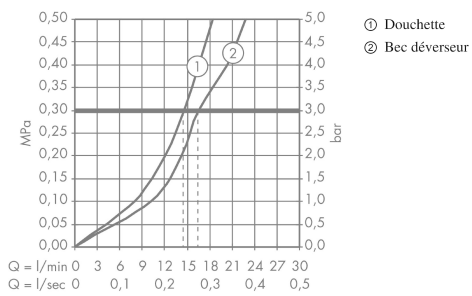

## Schéma d'écoulement

**AXOR Montreux**  
**Mélangeur bain/douche encastré au sol**  
 Surfaces: aspect acier    Numéro d'article: **16547800**