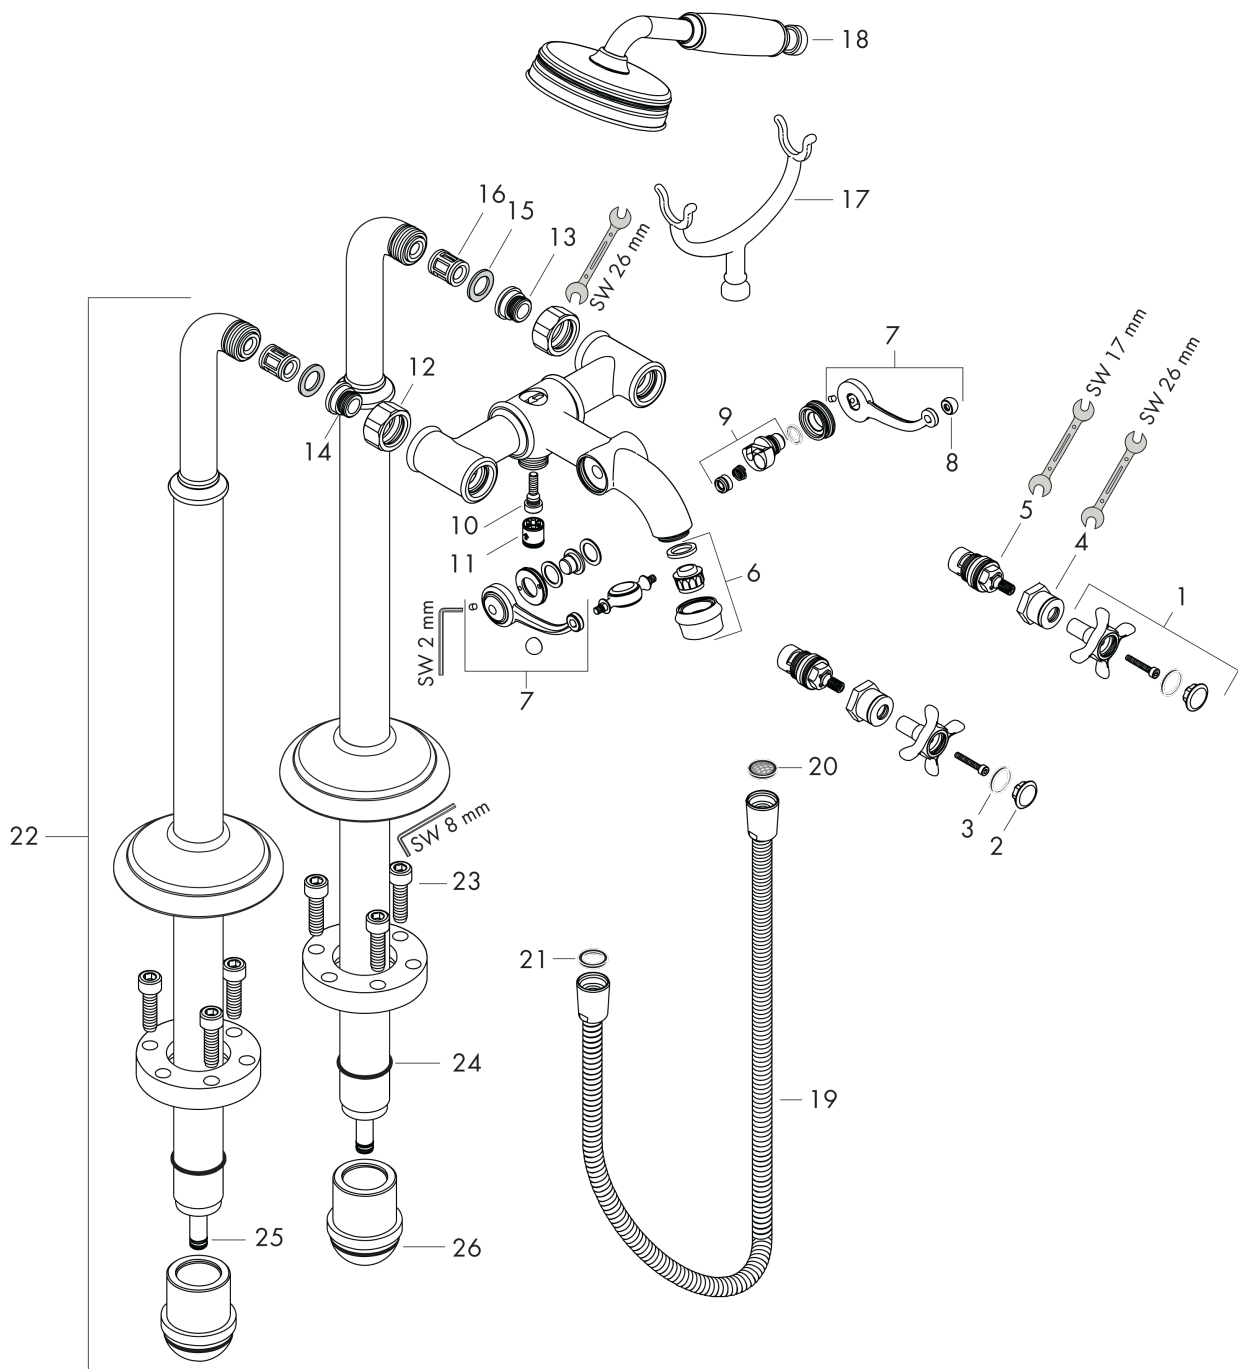

## Schéma d'écoulement

**AXOR Montreux**  
**Mélangeur bain/douche encastré au sol**  
 Surfaces: aspect acier    Numéro d'article: **16547800**

## Exemple de montage

**AXOR Montreux**  
**Mélangeur bain/douche encastré au sol**  
 Surfaces: **aspect acier**    Numéro d'article: **16547800**

## Vue éclatée

Année de construction: >11/16

**AXOR Montreux**  
**Mélangeur bain/douche encastré au sol**  
 Surfaces: **aspect acier**    Numéro d'article: **16547800**

## Liste des pièces détachées

Année de construction: >11/16

Pos.		Numéro d'article	GP	UE
1	poignée	16597830	-	1
2	set de cache vis couleur eau chaude / froide	97987000	-	1
3	joint torique 16x2	98133000	-	1
4	douille	97993830	-	1
5	mécanisme d'arrêt fermer à droite	94009000	-	1
6	mousseur M22x1 (25 l/min)	98575830	-	1
7	levier de baladeur	98594830	-	1
8	set des écrou à six pans	92852800	-	1
9	inverseur	98591830	-	1
10	joint torique 5x2	98215000	-	1
11	set des clapet anti-retour DW 15	94074000	-	1
12	set des écrou à six pans	96157800	-	1
13	raccord	97220000	-	1
14	joint torique 15x2	98163000	-	1
15	filtre	96922000	-	1
16	amortisseur anti-coup de bélier	96429000	-	1
17	support téléphone	98590830	-	1
18	douchette	16320830	-	1
19	flexible 1,25 m	28112830	-	1
20	filtre	94246000	-	1
21	joint	98058000	-	1
22	colonnette	98856830	-	1
23	vis à tête cylindrique M10x35	97670000	-	1
24	joint torique 35x2	92604000	-	1
25	joint torique 9x1,5	98117000	-	1
26	joint torique 44x2,5	98162000	-	1
a	set de base	16549180	-	1