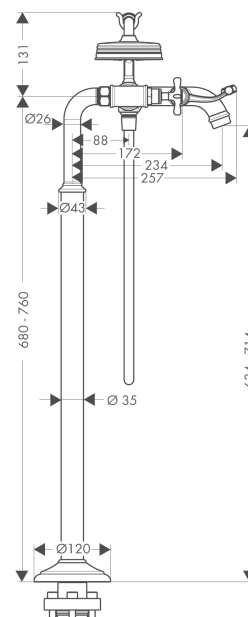

AXOR Montreux
Mélangeur bain/douche encastré au sol
 Surfaces: **nickel brossé** Numéro d'article: **16547820**

Caractéristiques

- comprenant : mitigeur bain/douche sur pied à 2 poignées, douchette, flexible de douche, support de douche
- 2 sorties = 2 fonctions
- Longueur 234 mm
- type de raccordement: corps d'encastrement
- type de jet du mitigeur: jet normal
- type de jet de la douchette: jet RainAir
- débit maximal sous 3 bars de pression: 16,5 l/min
- débit du bec déverseur sous 3 bars: 16,5 l/min
- débit de la douchette sous 3 bars: 14 l/min
- mécanismes céramiques chaud/froid 90°
- clapet anti-retour intégré
- Convient au chauffe-eau instantané
- ACS 19 ACC LY 433, valide jusqu'au 14.08.2024

Détails de l'article

EAN

4011097515625

Technologie

Certificats

Photo du produit

Plan géométral

AXOR Montreux
Mélangeur bain/douche encastré au sol
Surfaces: **nickel brossé** Numéro d'article: **16547820**

Pos.		Numéro d'article	GP	UE
1	poignée	16597820	-	1
2	set de cache vis couleur eau chaude / froide	97987000	-	1
3	joint torique 16x2	98133000	-	1
4	douille	97993820	-	1
5	mécanisme d'arrêt fermer à droite	94009000	-	1
6	mousseur M22x1 (25 l/min)	98575820	-	1
7	levier de baladeur	98594820	-	1
8	set des écrou à six pans	92852820	-	1
9	inverseur	98591000	-	1
10	joint torique 5x2	98215000	-	1
11	set des clapet anti-retour DW 15	94074000	-	1
12	set des écrou à six pans	96157000	-	1
13	raccord	97220000	-	1
14	joint torique 15x2	98163000	-	1
15	filtre	96922000	-	1
16	amortisseur anti-coup de bélier	96429000	-	1
17	support téléphone	98590820	-	1
18	douchette	16320820	-	1
19	flexible 1,25 m	28112820	-	1
20	filtre	94246000	-	1
21	joint	98058000	-	1
22	colonnette	98856820	-	1
23	vis à tête cylindrique M10x35	97670000	-	1
24	joint torique 35x2	92604000	-	1
25	joint torique 9x1,5	98117000	-	1
26	joint torique 44x2,5	98162000	-	1
a	set de base	16549180	-	1