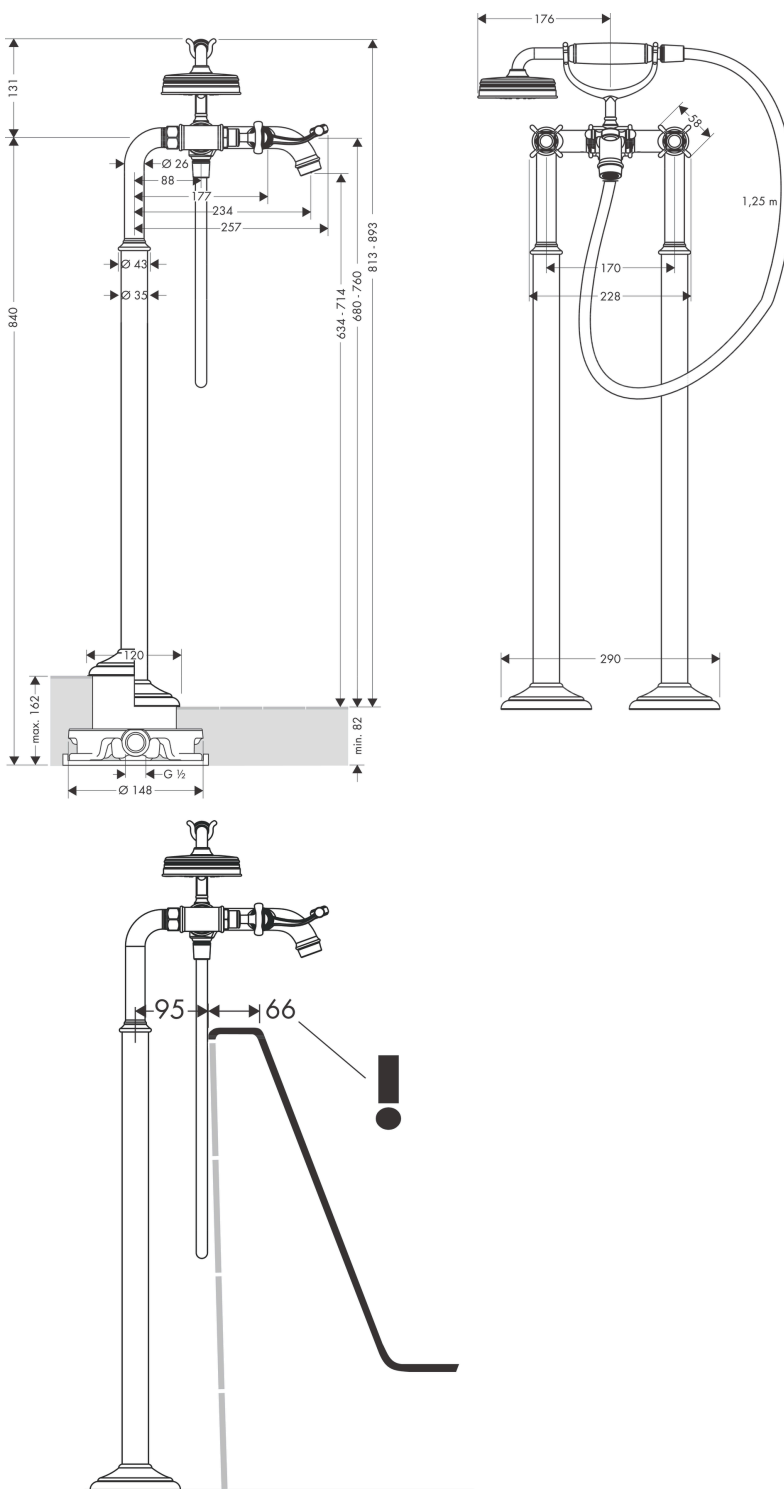

AXOR Montreux
Mélangeur bain/douche encastré au sol
 Surfaces: **nickel brossé** Numéro d'article: **16547820**

Caractéristiques

- comprenant : mitigeur bain/douche sur pied à 2 poignées, douchette, flexible de douche, support de douche
- 2 sorties = 2 fonctions
- Longueur 234 mm
- type de raccordement: corps d'encastrement
- type de jet du mitigeur: jet normal
- type de jet de la douchette: jet RainAir
- débit maximal sous 3 bars de pression: 16,5 l/min
- débit du bec déverseur sous 3 bars: 16,5 l/min
- débit de la douchette sous 3 bars: 14 l/min
- mécanismes céramiques chaud/froid 90°
- clapet anti-retour intégré
- Convient au chauffe-eau instantané
- ACS 19 ACC LY 433, valide jusqu'au 14.08.2024

Détails de l'article

EAN

4011097515625

Technologie

Certificats

Photo du produit

Plan géométral

AXOR Montreux
Mélangeur bain/douche encastré au sol
Surfaces: **nickel brossé** Numéro d'article: **16547820**

Schéma d'écoulement

AXOR Montreux
Mélangeur bain/douche encastré au sol
 Surfaces: **nickel brossé** Numéro d'article: **16547820**

Exemple de montage

AXOR Montreux
Mélangeur bain/douche encastré au sol
 Surfaces: **nickel brossé** Numéro d'article: **16547820**

Vue éclatée

Année de construction: >04/06

AXOR Montreux
Mélangeur bain/douche encastré au sol
 Surfaces: **nickel brossé** Numéro d'article: **16547820**

Liste des pièces détachées

Année de construction: >04/06