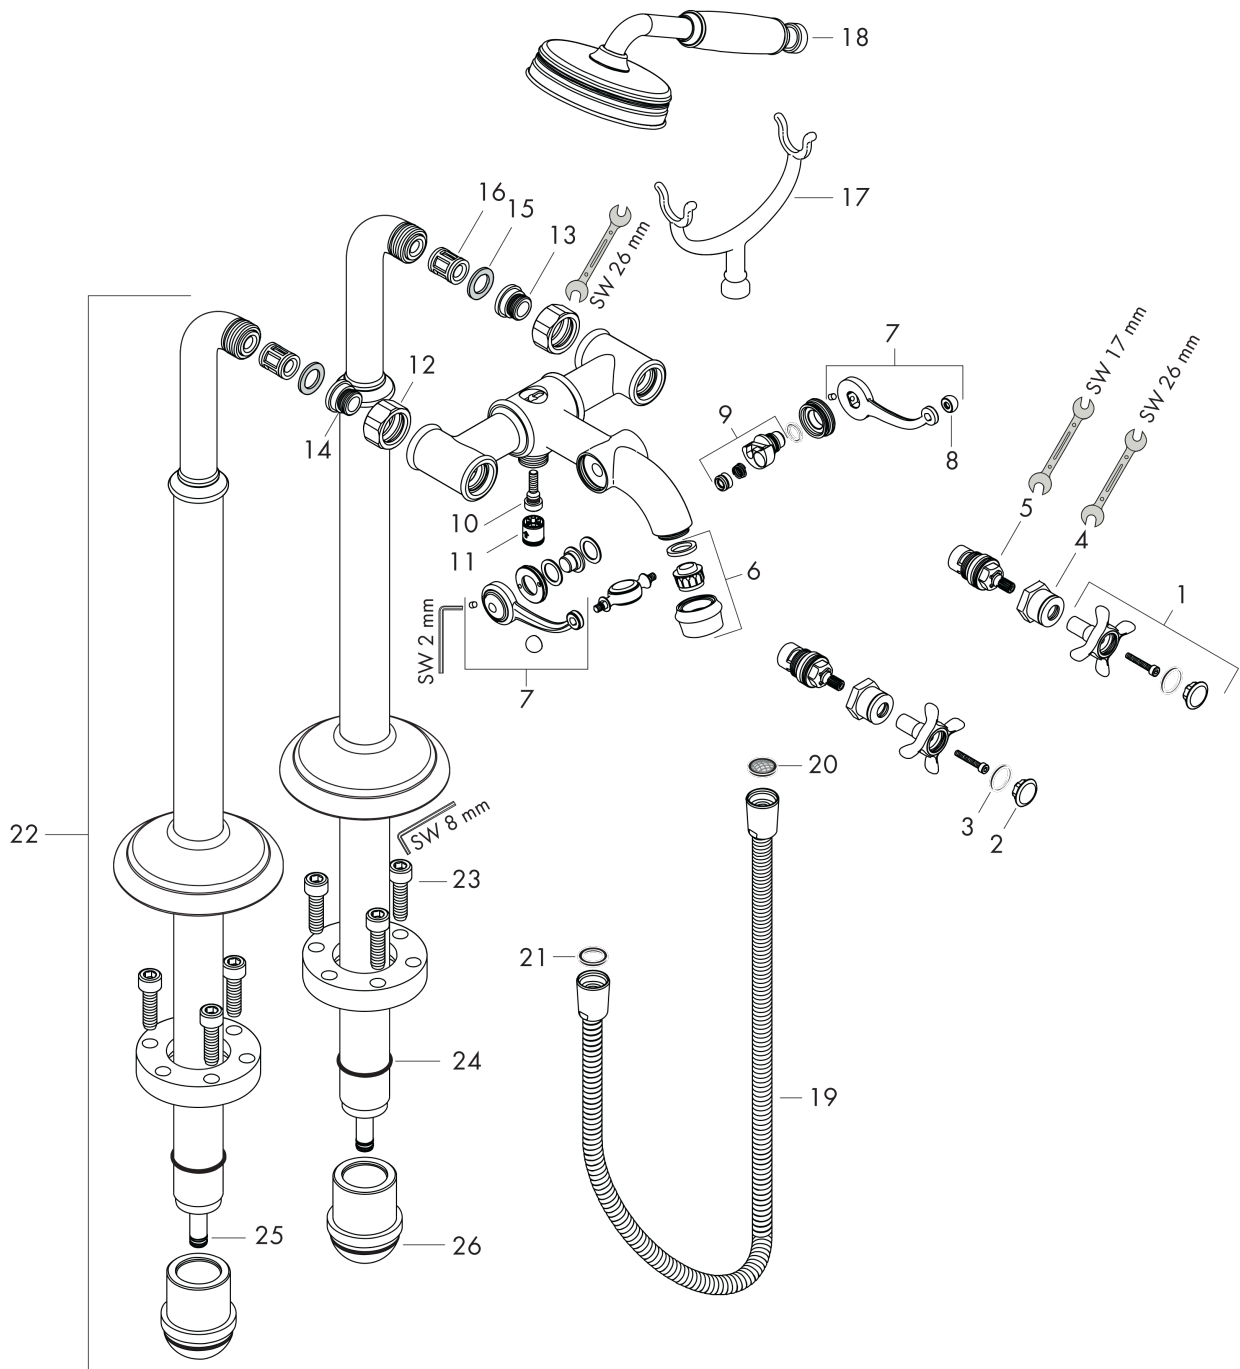

AXOR Montreux
Mélangeur bain/douche encastré au sol
 Surfaces: **nickel brossé** Numéro d'article: **16547820**

Caractéristiques

- comprenant : mitigeur bain/douche sur pied à 2 poignées, douchette, flexible de douche, support de douche
- 2 sorties = 2 fonctions
- Longueur 234 mm
- type de raccordement: corps d'encastrement
- type de jet du mitigeur: jet normal
- type de jet de la douchette: jet RainAir
- débit maximal sous 3 bars de pression: 16,5 l/min
- débit du bec déverseur sous 3 bars: 16,5 l/min
- débit de la douchette sous 3 bars: 14 l/min
- mécanismes céramiques chaud/froid 90°
- clapet anti-retour intégré
- Convient au chauffe-eau instantané
- ACS 19 ACC LY 433, valide jusqu'au 14.08.2024

Vue éclatée

Année de construction: >04/06

AXOR Montreux
Mélangeur bain/douche encastré au sol
 Surfaces: **nickel brossé** Numéro d'article: **16547820**

Liste des pièces détachées

Année de construction: >04/06

Pos.		Numéro d'article	GP	UE
1	poignée	16597820	-	1
2	set de cache vis couleur eau chaude / froide	97987000	-	1
3	joint torique 16x2	98133000	-	1
4	douille	97993820	-	1
5	mécanisme d'arrêt fermer à droite	94009000	-	1
6	mousseur M22x1 (25 l/min)	98575820	-	1
7	levier de baladeur	98594820	-	1
8	set des écrou à six pans	92852820	-	1
9	inverseur	98591000	-	1
10	joint torique 5x2	98215000	-	1
11	set des clapet anti-retour DW 15	94074000	-	1
12	set des écrou à six pans	96157000	-	1
13	raccord	97220000	-	1
14	joint torique 15x2	98163000	-	1
15	filtre	96922000	-	1
16	amortisseur anti-coup de bélier	96429000	-	1
17	support téléphone	98590820	-	1
18	douchette	16320820	-	1
19	flexible 1,25 m	28112820	-	1
20	filtre	94246000	-	1
21	joint	98058000	-	1
22	colonnette	98856820	-	1
23	vis à tête cylindrique M10x35	97670000	-	1
24	joint torique 35x2	92604000	-	1
25	joint torique 9x1,5	98117000	-	1
26	joint torique 44x2,5	98162000	-	1
a	set de base	16549180	-	1