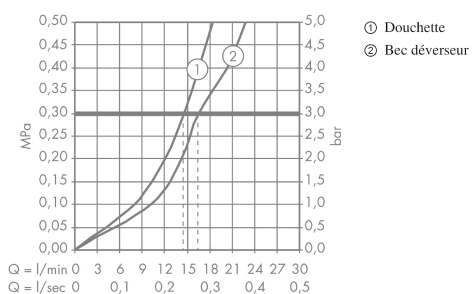

AXOR Montreux
Mélangeur bain/douche encastré au sol
Surfaces: **nickel brossé**   Numéro d'article: **16547820**

Schéma d'écoulement