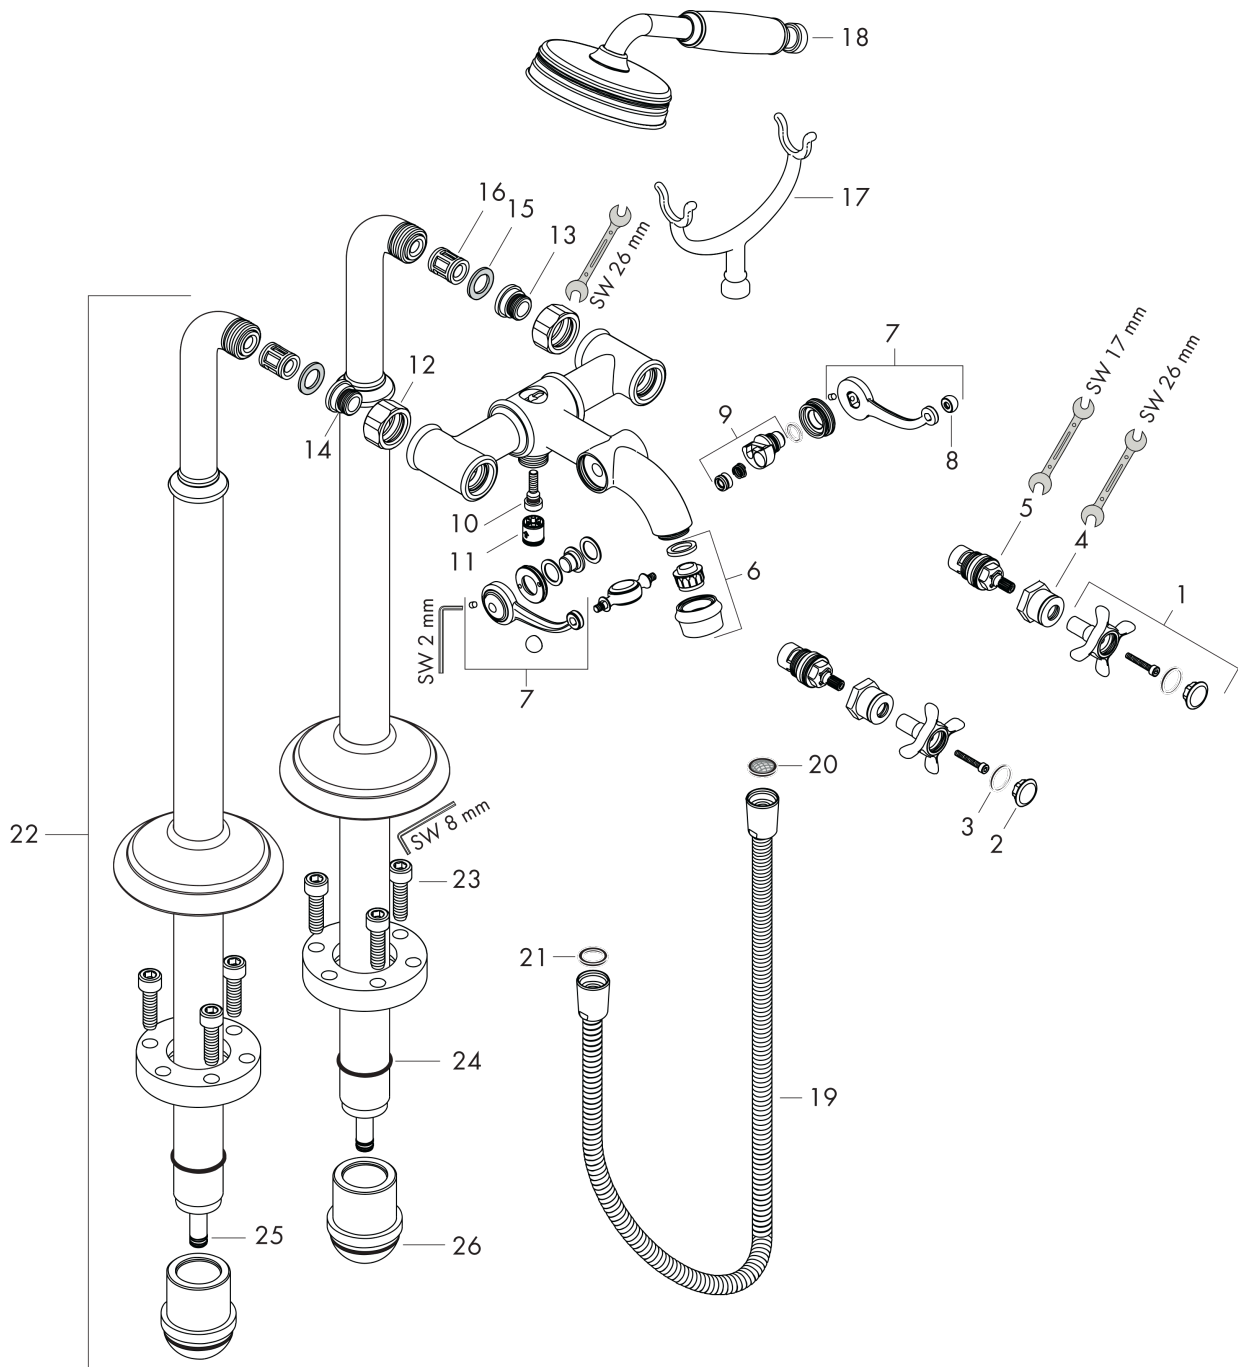

AXOR Montreux
Mélangeur bain/douche encastré au sol
 Surfaces: **laiton brossé** Numéro d'article: **16547950**

Caractéristiques

- comprenant : mitigeur bain/douche sur pied à 2 poignées, douchette, flexible de douche, support de douche
- 2 sorties = 2 fonctions
- Longueur 234 mm
- type de raccordement: corps d'encastrement
- type de jet du mitigeur: jet normal
- type de jet de la douchette: jet RainAir
- débit maximal sous 3 bars de pression: 16,5 l/min
- débit du bec déverseur sous 3 bars: 16,5 l/min
- débit de la douchette sous 3 bars: 14 l/min
- mécanismes céramiques chaud/froid 90°
- clapet anti-retour intégré
- Convient au chauffe-eau instantané
- ACS 19 ACC LY 433, valide jusqu'au 14.08.2024

Vue éclatée

Année de construction: >11/16

AXOR Montreux
Mélangeur bain/douche encastré au sol
 Surfaces: **laiton brossé** Numéro d'article: **16547950**

Liste des pièces détachées

Année de construction: >11/16

Pos.		Numéro d'article	GP	UE
1	poignée	16597930	-	1
2	set de cache vis couleur eau chaude / froide	97987000	-	1
3	joint torique 16x2	98133000	-	1
4	douille	97993930	-	1
5	mécanisme d'arrêt fermer à droite	94009000	-	1
6	mousseur M22x1 (25 l/min)	98575930	-	1
7	levier de baladeur	98594930	-	1
8	set des écrou à six pans	92852950	-	1
9	inverseur	98591930	-	1
10	joint torique 5x2	98215000	-	1
11	set des clapet anti-retour DW 15	94074000	-	1
12	set des écrou à six pans	96157950	-	1
13	raccord	97220000	-	1
14	joint torique 15x2	98163000	-	1
15	filtre	96922000	-	1
16	amortisseur anti-coup de bélier	96429000	-	1
17	support téléphone	98590930	-	1
18	douchette	16320930	-	1
19	flexible 1,25 m	28112930	-	1
20	filtre	94246000	-	1
21	joint	98058000	-	1
22	colonnette	98856930	-	1
23	vis à tête cylindrique M10x35	97670000	-	1
24	joint torique 35x2	92604000	-	1
25	joint torique 9x1,5	98117000	-	1
26	joint torique 44x2,5	98162000	-	1
a	set de base	16549180	-	1