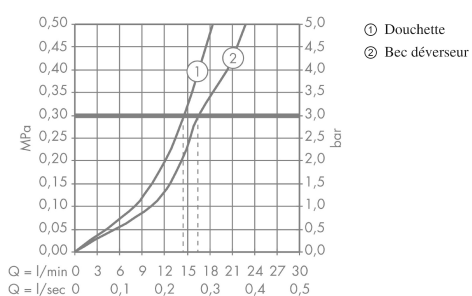

AXOR Montreux
Mélangeur bain/douche encastré au sol
Surfaces: **laiton brossé**   Numéro d'article: **16547950**

Schéma d'écoulement