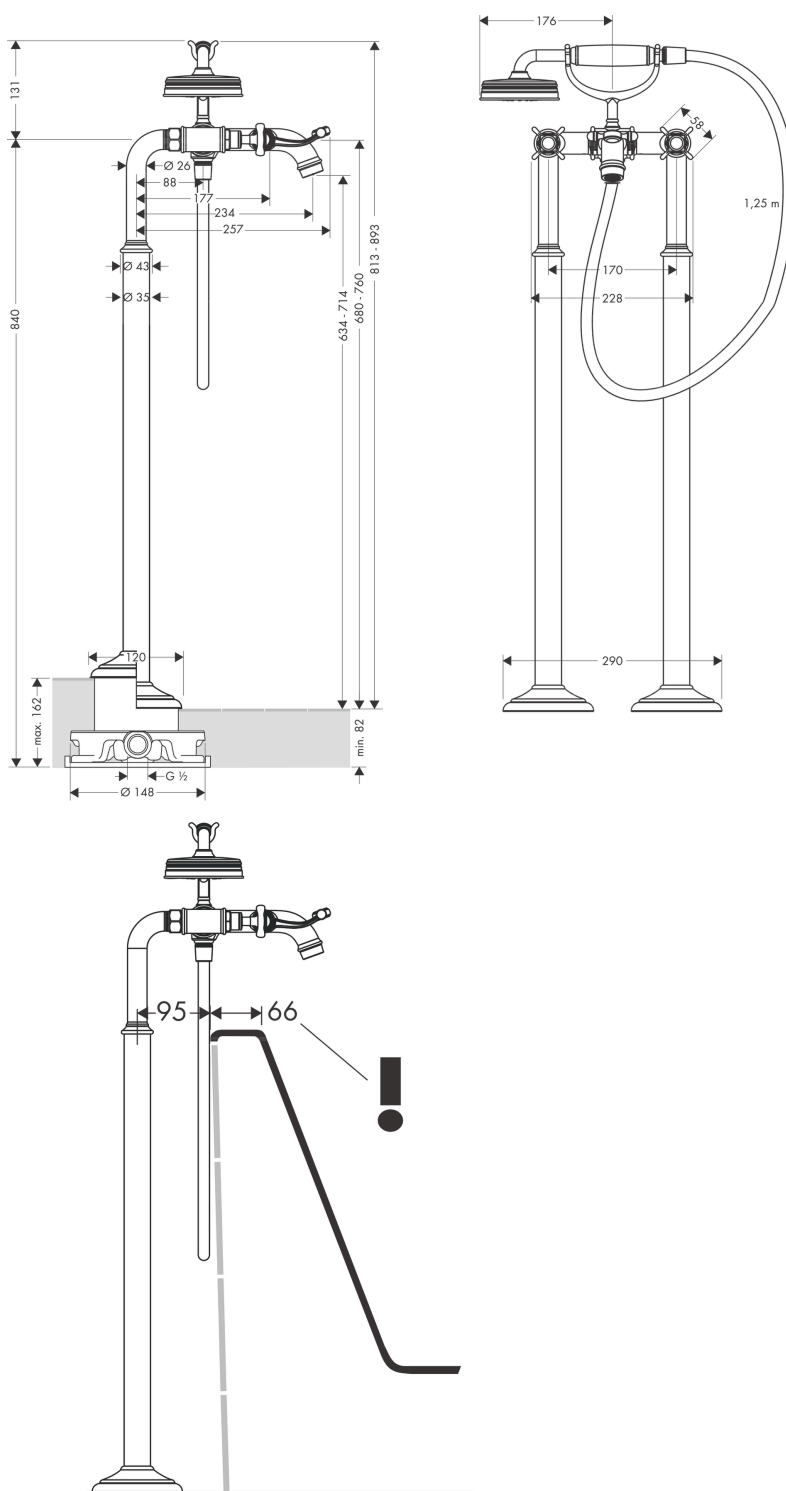

AXOR Montreux
Mélangeur bain/douche encastré au sol
 Surfaces: **laiton brossé** Numéro d'article: **16547950**

Caractéristiques

- comprenant : mitigeur bain/douche sur pied à 2 poignées, douchette, flexible de douche, support de douche
- 2 sorties = 2 fonctions
- Longueur 234 mm
- type de raccordement: corps d'encastrement
- type de jet du mitigeur: jet normal
- type de jet de la douchette: jet RainAir
- débit maximal sous 3 bars de pression: 16,5 l/min
- débit du bec déverseur sous 3 bars: 16,5 l/min
- débit de la douchette sous 3 bars: 14 l/min
- mécanismes céramiques chaud/froid 90°
- clapet anti-retour intégré
- Convient au chauffe-eau instantané
- ACS 19 ACC LY 433, valide jusqu'au 14.08.2024

Détails de l'article

EAN

4011097819006

Technologie

Certificats

Photo du produit

Plan géométral

AXOR Montreux
Mélangeur bain/douche encastré au sol
 Surfaces: **laiton brossé** Numéro d'article: **16547950**

Schéma d'écoulement

AXOR Montreux
Mélangeur bain/douche encastré au sol
 Surfaces: **laiton brossé** Numéro d'article: **16547950**

Exemple de montage

AXOR Montreux
Mélangeur bain/douche encastré au sol
 Surfaces: **laiton brossé** Numéro d'article: **16547950**

Vue éclatée

Année de construction: >11/16

AXOR Montreux
Mélangeur bain/douche encastré au sol
 Surfaces: **laiton brossé** Numéro d'article: **16547950**

Liste des pièces détachées

Année de construction: >11/16