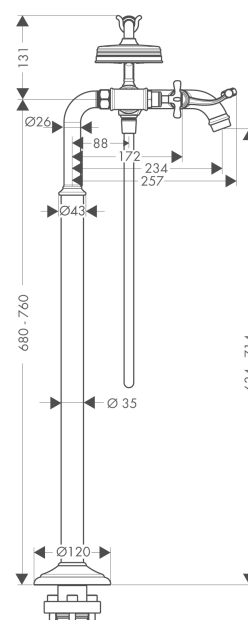

AXOR Montreux
Mélangeur bain/douche encastré au sol
 Surfaces: **laiton brossé** Numéro d'article: **16547950**

Caractéristiques

- comprenant : mitigeur bain/douche sur pied à 2 poignées, douchette, flexible de douche, support de douche
- 2 sorties = 2 fonctions
- Longueur 234 mm
- type de raccordement: corps d'encastrement
- type de jet du mitigeur: jet normal
- type de jet de la douchette: jet RainAir
- débit maximal sous 3 bars de pression: 16,5 l/min
- débit du bec déverseur sous 3 bars: 16,5 l/min
- débit de la douchette sous 3 bars: 14 l/min
- mécanismes céramiques chaud/froid 90°
- clapet anti-retour intégré
- Convient au chauffe-eau instantané
- ACS 19 ACC LY 433, valide jusqu'au 14.08.2024

Détails de l'article

EAN

4011097819006

Technologie

Certificats

Photo du produit

Plan géométral

AXOR Montreux
Mélangeur bain/douche encastré au sol
 Surfaces: **laiton brossé** Numéro d'article: **16547950**

Pos.		Numéro d'article	GP	UE
1	poignée	16597930	-	1
2	set de cache vis couleur eau chaude / froide	97987000	-	1
3	joint torique 16x2	98133000	-	1
4	douille	97993930	-	1
5	mécanisme d'arrêt fermer à droite	94009000	-	1
6	mousseur M22x1 (25 l/min)	98575930	-	1
7	levier de baladeur	98594930	-	1
8	set des écrou à six pans	92852950	-	1
9	inverseur	98591930	-	1
10	joint torique 5x2	98215000	-	1
11	set des clapet anti-retour DW 15	94074000	-	1
12	set des écrou à six pans	96157950	-	1
13	raccord	97220000	-	1
14	joint torique 15x2	98163000	-	1
15	filtre	96922000	-	1
16	amortisseur anti-coup de bélier	96429000	-	1
17	support téléphone	98590930	-	1
18	douchette	16320930	-	1
19	flexible 1,25 m	28112930	-	1
20	filtre	94246000	-	1
21	joint	98058000	-	1
22	colonnette	98856930	-	1
23	vis à tête cylindrique M10x35	97670000	-	1
24	joint torique 35x2	92604000	-	1
25	joint torique 9x1,5	98117000	-	1
26	joint torique 44x2,5	98162000	-	1
a	set de base	16549180	-	1