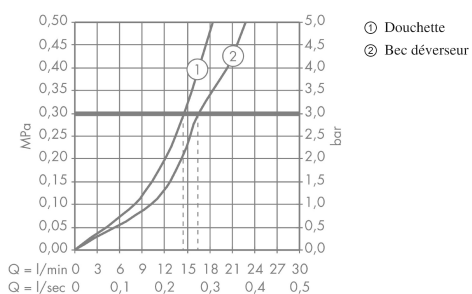

AXOR Montreux
Mélangeur bain/douche encastré au sol
Surfaces: **aspect doré poli**   Numéro d'article: **16547990**

Schéma d'écoulement