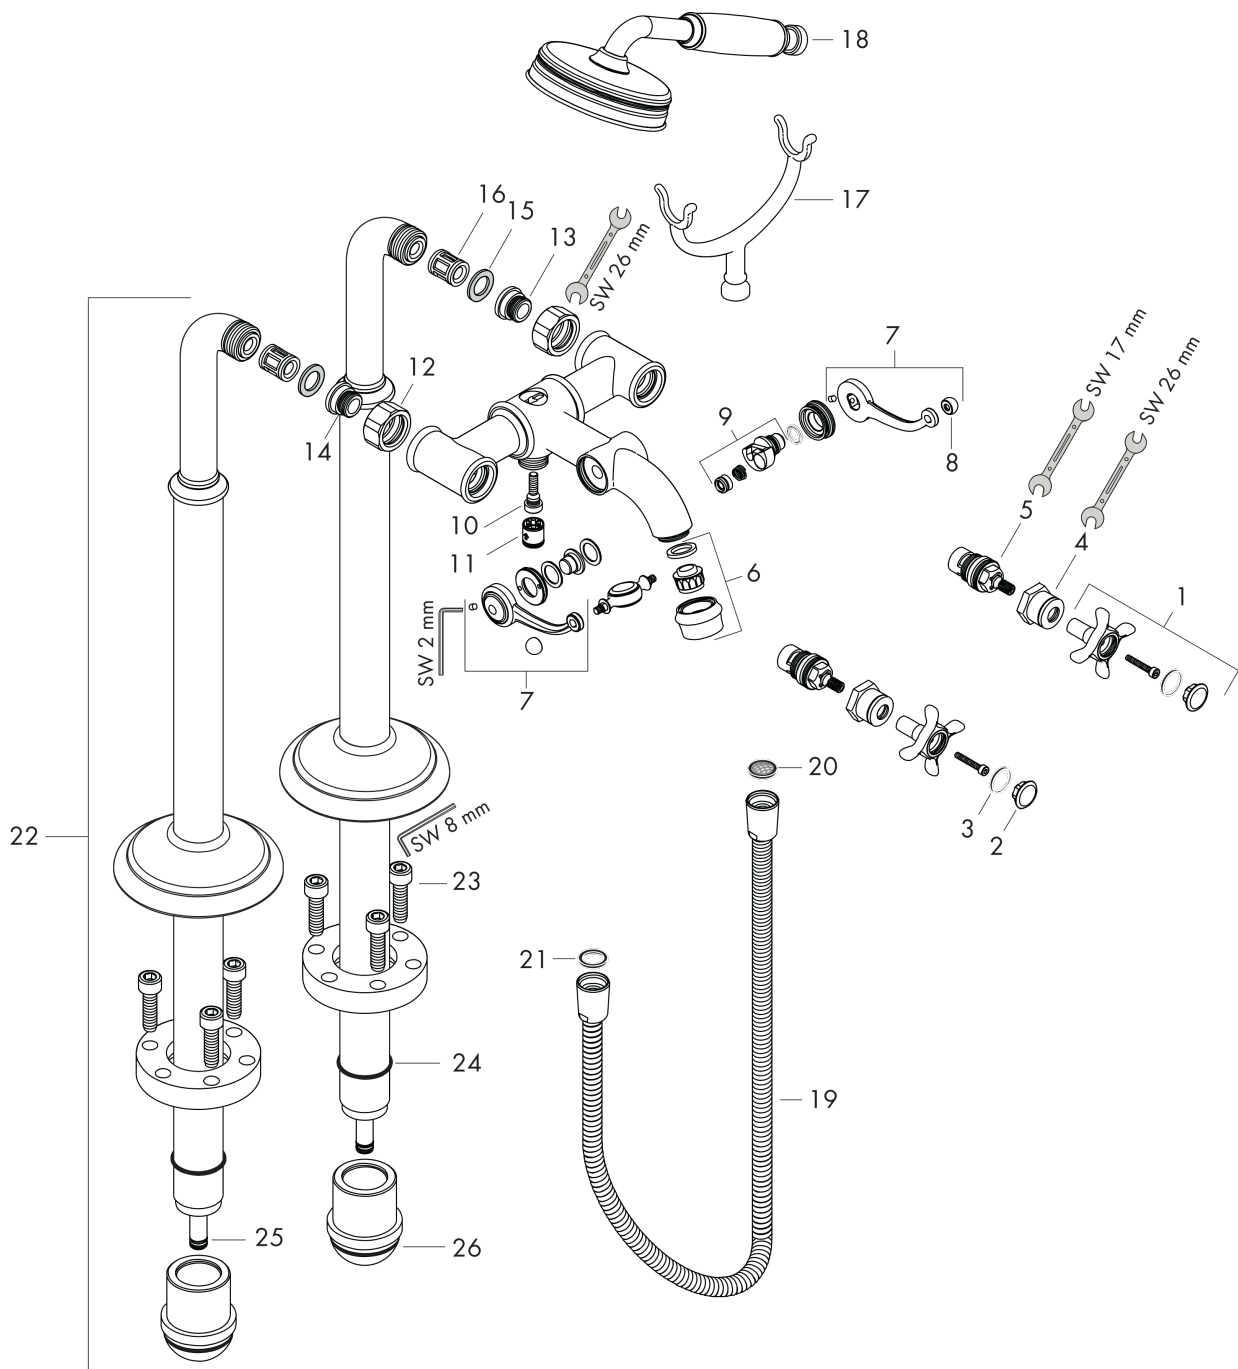

AXOR Montreux
Mélangeur bain/douche encastré au sol
Surfaces: **aspect doré poli** Numéro d'article: **16547990**

Vue éclatée

Année de construction: >11/16

AXOR Montreux
Mélangeur bain/douche encastré au sol
Surfaces: **aspect doré poli** Numéro d'article: **16547990**

Liste des pièces détachées

Année de construction: >11/16

Pos.		Numéro d'article	GP	UE
1	poignée	16597990	-	1
2	set de cache vis couleur eau chaude / froide	97987000	-	1
3	joint torique 16x2	98133000	-	1
4	douille	97993990	-	1
5	mécanisme d'arrêt fermer à droite	94009000	-	1
6	mousseur M22x1 (25 l/min)	98575990	-	1
7	levier de baladeur	98594990	-	1
8	set des écrou à six pans	92852990	-	1
9	inverseur	98591990	-	1
10	joint torique 5x2	98215000	-	1
11	set des clapet anti-retour DW 15	94074000	-	1
12	set des écrou à six pans	96157990	-	1
13	raccord	97220000	-	1
14	joint torique 15x2	98163000	-	1
15	filtre	96922000	-	1
16	amortisseur anti-coup de bélier	96429000	-	1
17	support téléphone	98590990	-	1
18	douchette	16320990	-	1
19	flexible 1,25 m	28112990	-	1
20	filtre	94246000	-	1
21	joint	98058000	-	1
22	colonnette	98856990	-	1
23	vis à tête cylindrique M10x35	97670000	-	1
24	joint torique 35x2	92604000	-	1
25	joint torique 9x1,5	98117000	-	1
26	joint torique 44x2,5	98162000	-	1
a	set de base	16549180	-	1