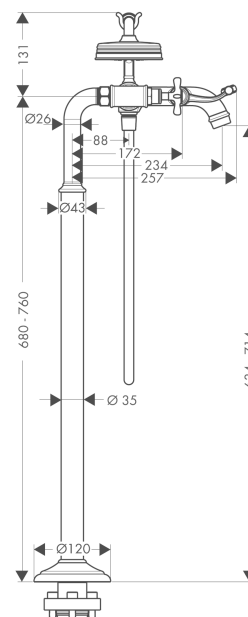

AXOR Montreux
Mélangeur bain/douche encastré au sol
 Surfaces: **aspect doré poli** Numéro d'article: **16547990**

Caractéristiques

- comprenant : mitigeur bain/douche sur pied à 2 poignées, douchette, flexible de douche, support de douche
- 2 sorties = 2 fonctions
- Longueur 234 mm
- type de raccordement: corps d'encastrement
- type de jet du mitigeur: jet normal
- type de jet de la douchette: jet RainAir
- débit maximal sous 3 bars de pression: 16,5 l/min
- débit du bec déverseur sous 3 bars: 16,5 l/min
- débit de la douchette sous 3 bars: 14 l/min
- mécanismes céramiques chaud/froid 90°
- clapet anti-retour intégré
- Convient au chauffe-eau instantané
- ACS 19 ACC LY 433, valide jusqu'au 14.08.2024

Détails de l'article

EAN

4011097819112

Technologie

Certificats

Photo du produit

Plan géométral

AXOR Montreux
Mélangeur bain/douche encastré au sol
 Surfaces: **aspect doré poli** Numéro d'article: **16547990**

Pos.		Numéro d'article	GP	UE
1	poignée	16597990	-	1
2	set de cache vis couleur eau chaude / froide	97987000	-	1
3	joint torique 16x2	98133000	-	1
4	douille	97993990	-	1
5	mécanisme d'arrêt fermer à droite	94009000	-	1
6	mousseur M22x1 (25 l/min)	98575990	-	1
7	levier de baladeur	98594990	-	1
8	set des écrou à six pans	92852990	-	1
9	inverseur	98591990	-	1
10	joint torique 5x2	98215000	-	1
11	set des clapet anti-retour DW 15	94074000	-	1
12	set des écrou à six pans	96157990	-	1
13	raccord	97220000	-	1
14	joint torique 15x2	98163000	-	1
15	filtre	96922000	-	1
16	amortisseur anti-coup de bélier	96429000	-	1
17	support téléphone	98590990	-	1
18	douchette	16320990	-	1
19	flexible 1,25 m	28112990	-	1
20	filtre	94246000	-	1
21	joint	98058000	-	1
22	colonnette	98856990	-	1
23	vis à tête cylindrique M10x35	97670000	-	1
24	joint torique 35x2	92604000	-	1
25	joint torique 9x1,5	98117000	-	1
26	joint torique 44x2,5	98162000	-	1
a	set de base	16549180	-	1