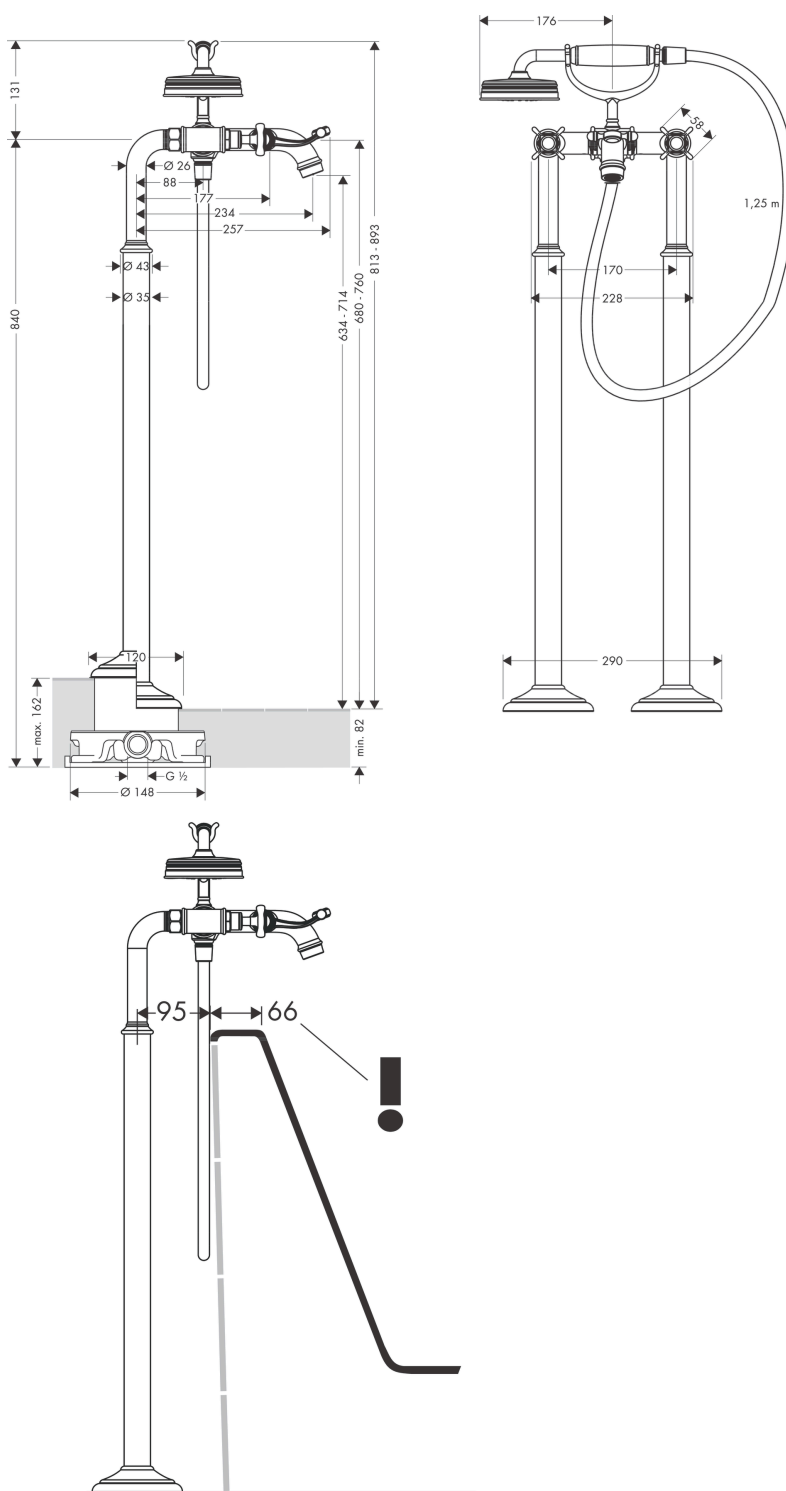

AXOR Montreux
Mélangeur bain/douche encastré au sol
 Surfaces: **aspect doré poli** Numéro d'article: **16547990**

Caractéristiques

- comprenant : mitigeur bain/douche sur pied à 2 poignées, douchette, flexible de douche, support de douche
- 2 sorties = 2 fonctions
- Longueur 234 mm
- type de raccordement: corps d'encastrement
- type de jet du mitigeur: jet normal
- type de jet de la douchette: jet RainAir
- débit maximal sous 3 bars de pression: 16,5 l/min
- débit du bec déverseur sous 3 bars: 16,5 l/min
- débit de la douchette sous 3 bars: 14 l/min
- mécanismes céramiques chaud/froid 90°
- clapet anti-retour intégré
- Convient au chauffe-eau instantané
- ACS 19 ACC LY 433, valide jusqu'au 14.08.2024

Détails de l'article

EAN

4011097819112

Technologie

Certificats

Photo du produit

Plan géométral

AXOR Montreux
Mélangeur bain/douche encastré au sol
 Surfaces: **aspect doré poli** Numéro d'article: **16547990**

Schéma d'écoulement

AXOR Montreux
Mélangeur bain/douche encastré au sol
 Surfaces: aspect doré poli Numéro d'article: **16547990**

Exemple de montage

AXOR Montreux
Mélangeur bain/douche encastré au sol
 Surfaces: **aspect doré poli** Numéro d'article: **16547990**

Vue éclatée

Année de construction: >11/16

AXOR Montreux
Mélangeur bain/douche encastré au sol
 Surfaces: **aspect doré poli** Numéro d'article: **16547990**

Liste des pièces détachées

Année de construction: >11/16