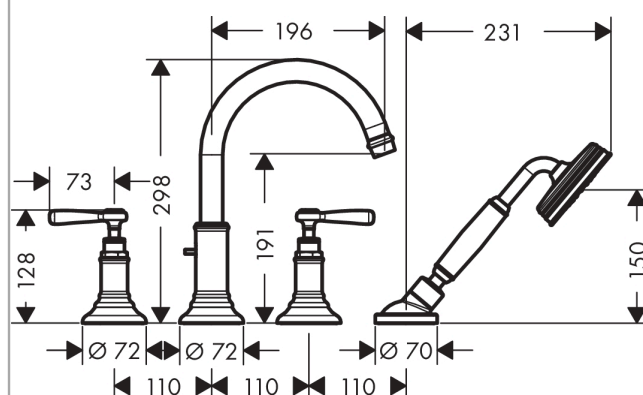

Plan géométral