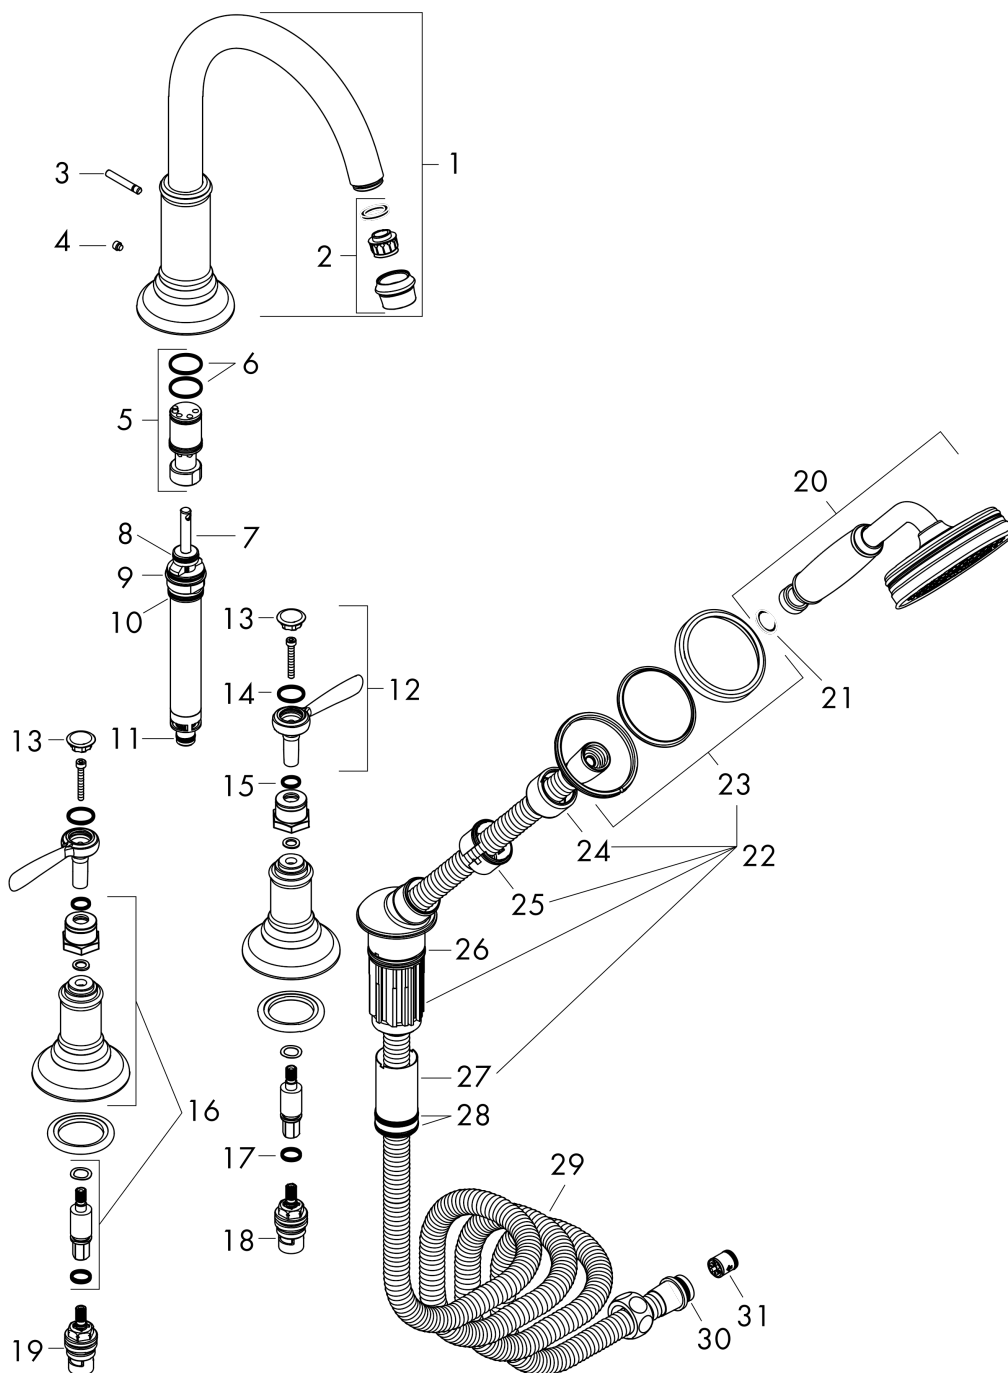

AXOR Montreux

Set de finition Mélangeur 4 trous pour montage sur bord de baignoire avec poignées manettes

Surfaces: chromé Numéro d'article: 16550000

Vue éclatée

Année de construction: >01/17

AXOR Montreux

Set de finition Mélangeur 4 trous pour montage sur bord de baignoire avec poignées manettes

Surfaces: chromé Numéro d'article: 16550000

Liste des pièces détachées

Année de construction: >01/17

Pos.		Numéro d'article	GP	UE
1	bec cpl.	98606000	-	1
2	mousseur M22x1 (25 l/min)	98575000	-	1
3	bouton d'inverseur	98607000	-	1
4	vis M6x6	97660000	-	1
5	douille de guidage	92214000	-	1
6	joint torique 20x1,5	98197000	-	1
7	inverseur cpl.	96775000	-	1
8	joint torique 14x2,5	98189000	-	1
9	joint torique 23x2,5	98183000	-	1
10	joint torique 22x2	98185000	-	1
11	joint torique 9x2,5	98217000	-	1
12	poignée	92705000	-	1
13	set de cache vis couleur eau chaude / froide	97987000	-	1
14	joint torique 16x2	98133000	-	1
15	joint torique 10x2	98170000	-	1
16	rosace	92722000	-	1
17	joint torique 12x2	98214000	-	1
18	mécanisme d'arrêt fermer à gauche	94008000	-	1
19	mécanisme d'arrêt fermer à droite	94009000	-	1
20	douchette	16320000	-	1
21	filtre	94246000	-	1
22	support douchette	96433000	-	1
23	rosace pour support douchette	96237000	-	1
24	écrou à six pans	97584000	-	1
25	mandrin pour support douchette	96942000	-	1
26	joint torique 38x2,5	98198000	-	1
27	frein pour flexible	98656000	-	1
28	joint torique 28x2	98194000	-	1
29	flexible 2,00 m	94148000	-	1
30	joint torique 11x2	98127000	-	1
31	set des clapet anti-retour DW 15	94074000	-	1
a	Graisse pour robinetterie	90920000	-	1