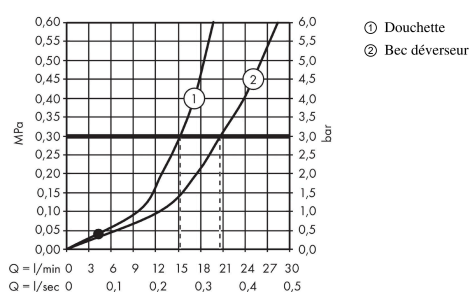

AXOR Montreux

Set de finition Mélangeur 4 trous pour montage sur bord de baignoire avec poignées manettes

Surfaces: chromé Numéro d'article: 16550000

Schéma d'écoulement