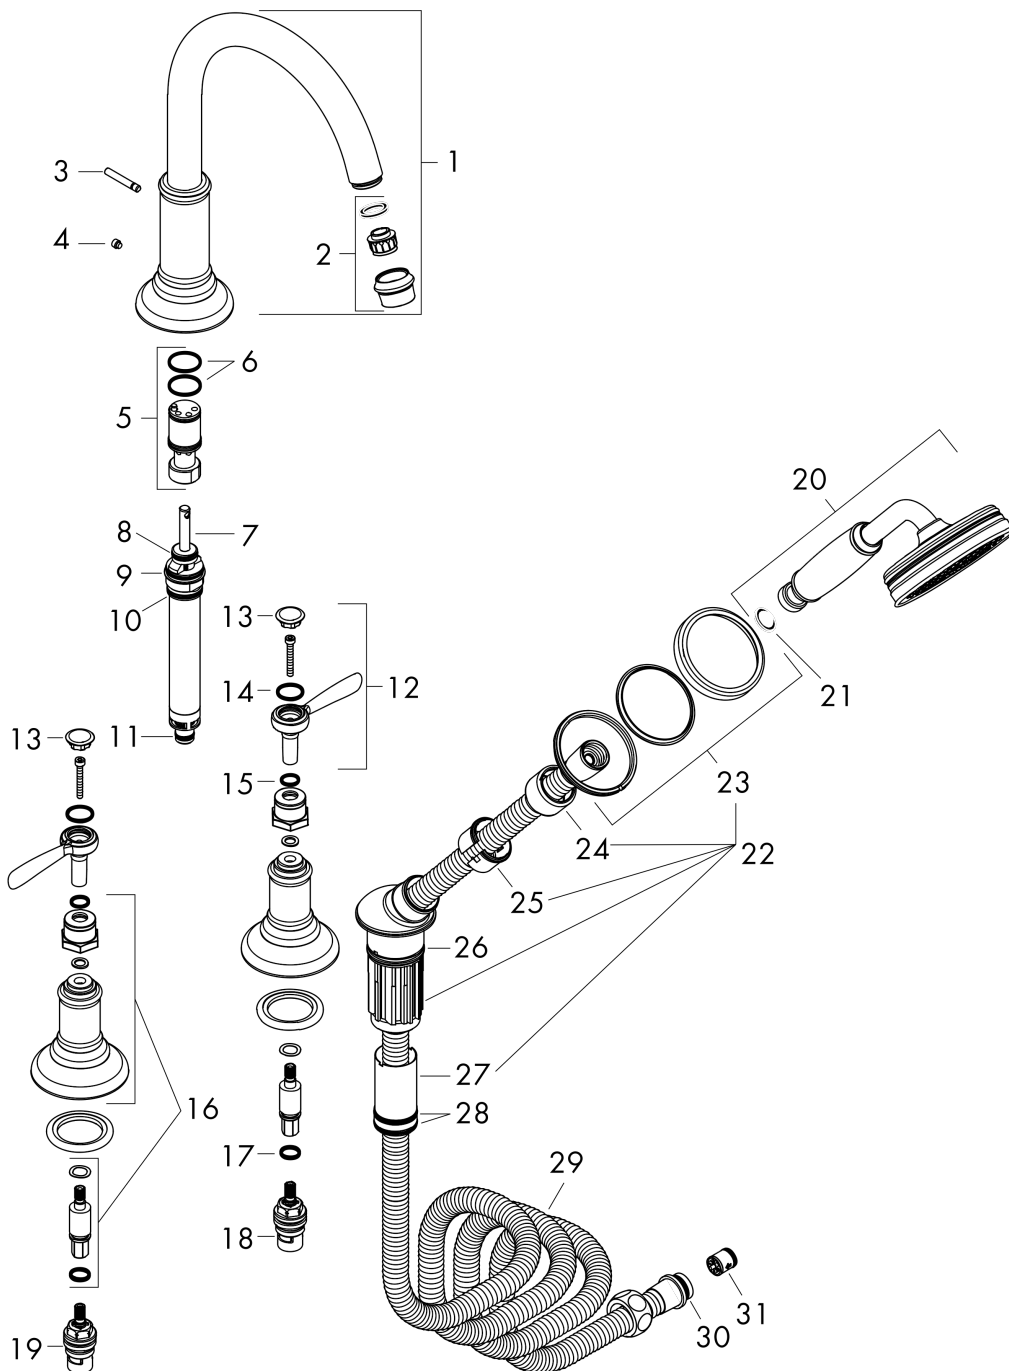

AXOR Montreux

Set de finition Mélangeur 4 trous pour montage sur bord de baignoire avec poignées manettes

Surfaces: **nickel brossé** Numéro d'article: **16550820**

Vue éclatée

Année de construction: >01/17

AXOR Montreux

Set de finition Mélangeur 4 trous pour montage sur bord de baignoire avec poignées manettes

Surfaces: **nickel brossé** Numéro d'article: **16550820**

Liste des pièces détachées

Année de construction: >01/17

Pos.		Numéro d'article	GP	UE
1	bec cpl.	98606820	-	1
2	mousseur M22x1 (25 l/min)	98575820	-	1
3	bouton d'inverseur	98607820	-	1
4	vis M6x6	97660000	-	1
5	douille de guidage	92214000	-	1
6	joint torique 20x1,5	98197000	-	1
7	inverseur cpl.	96775000	-	1
8	joint torique 14x2,5	98189000	-	1
9	joint torique 23x2,5	98183000	-	1
10	joint torique 22x2	98185000	-	1
11	joint torique 9x2,5	98217000	-	1
12	poignée	92705820	-	1
13	set de cache vis couleur eau chaude / froide	97987000	-	1
14	joint torique 16x2	98133000	-	1
15	joint torique 10x2	98170000	-	1
16	rosace	92722820	-	1
17	joint torique 12x2	98214000	-	1
18	mécanisme d'arrêt fermer à gauche	94008000	-	1
19	mécanisme d'arrêt fermer à droite	94009000	-	1
20	douchette	16320820	-	1
21	filtre	94246000	-	1
22	support douchette	96433820	-	1
23	rosace pour support douchette	96237820	-	1
24	écrou à six pans	97584820	-	1
25	mandrin pour support douchette	96942000	-	1
26	joint torique 38x2,5	98198000	-	1
27	frein pour flexible	98656000	-	1
28	joint torique 28x2	98194000	-	1
29	flexible 2,00 m	94148000	-	1
30	joint torique 11x2	98127000	-	1
31	set des clapet anti-retour DW 15	94074000	-	1
a	Graisse pour robinetterie	90920000	-	1