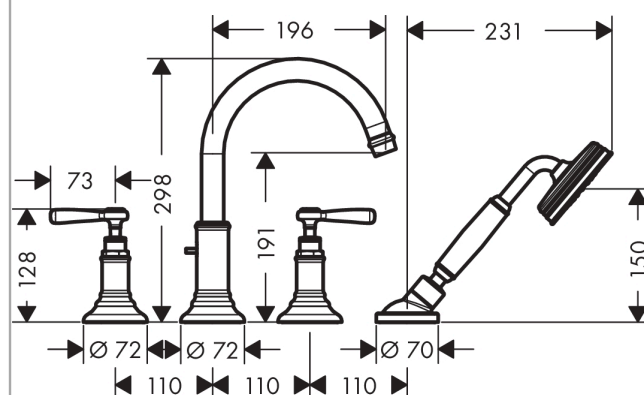

Plan géométral