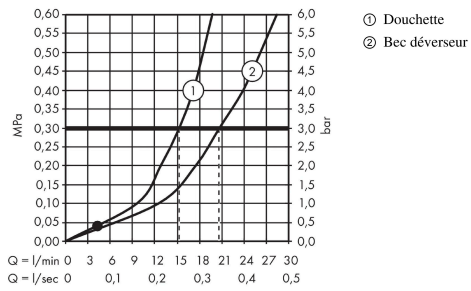

AXOR Montreux

Set de finition Mélangeur 4 trous pour montage sur bord de baignoire avec poignées manettes

Surfaces: **nickel brossé** Numéro d'article: **16550820**

Schéma d'écoulement