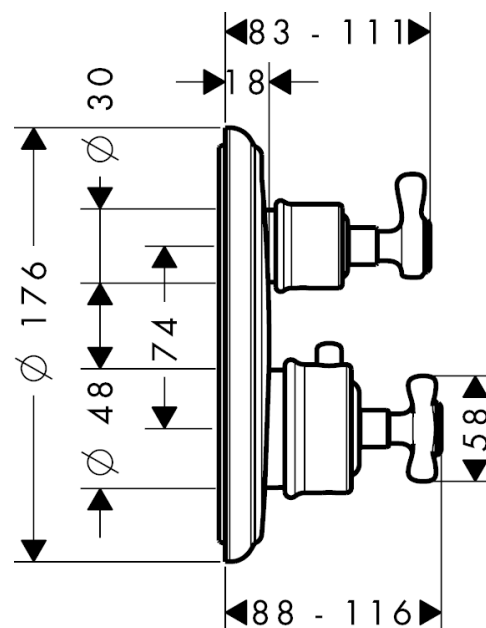

AXOR Montreux
Thermostatique encastré avec robinet d'arrêt, poignée croisillon
 Surfaces: **bronze brossé** Numéro d'article: **16800140**

Caractéristiques

- 1 sortie = 1 fonction
- débit maximal sous 3 bars de pression: 25 l/min
- cartouche thermostatique, mécanisme céramique 90°
- butée de confort à 40° C
- limiteur de température réglable
- clapet anti-retour intégré
- avec silencieux
- type de raccordement: corps d'encastrement
- ACS 19 ACC LY 234 France, valide jusqu'au 05.11.2023

Détails de l'article

EAN

4011097883410

Certificats

Photo du produit

Plan géométral

AXOR Montreux
Thermostatique encastré avec robinet d'arrêt, poignée croisillon
Surfaces: **bronze brossé** Numéro d'article: **16800140**

Schéma d'écoulement