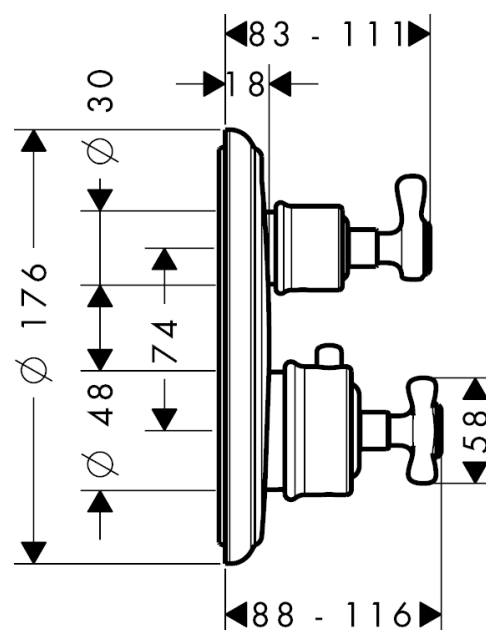

AXOR Montreux
Thermostatique encastré avec robinet d'arrêt, poignée croisillon
 Surfaces: **aspect doré brossé** Numéro d'article: **16800250**

Caractéristiques

- 1 sortie = 1 fonction
- débit maximal sous 3 bars de pression: 25 l/min
- cartouche thermostatique, mécanisme céramique 90°
- butée de confort à 40° C
- limiteur de température réglable
- clapet anti-retour intégré
- avec silencieux
- type de raccordement: corps d'encastrement
- ACS 19 ACC LY 234 France, valide jusqu'au 05.11.2023

Détails de l'article

EAN

4011097883434

Certificats

Photo du produit

Plan géométral

AXOR Montreux
Thermostatique encastré avec robinet d'arrêt, poignée croisillon
Surfaces: **aspect doré brossé** Numéro d'article: **16800250**

Schéma d'écoulement