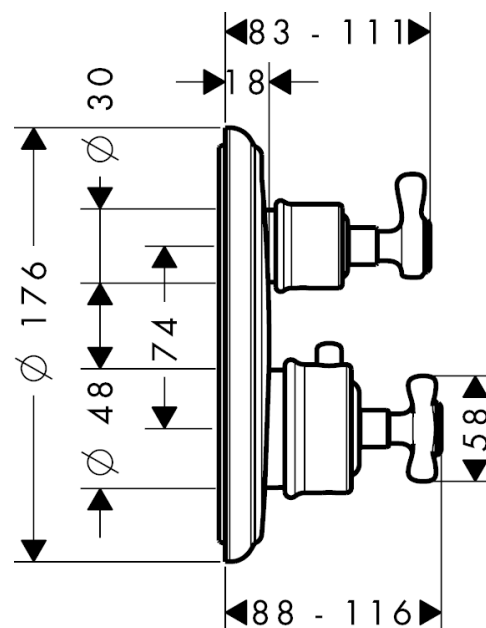

AXOR Montreux
Thermostatique encastré avec robinet d'arrêt, poignée croisillon
 Surfaces: **or rouge poli** Numéro d'article: **16800300**

Caractéristiques

- 1 sortie = 1 fonction
- débit maximal sous 3 bars de pression: 25 l/min
- cartouche thermostatique, mécanisme céramique 90°
- butée de confort à 40° C
- limiteur de température réglable
- clapet anti-retour intégré
- avec silencieux
- type de raccordement: corps d'encastrement
- ACS 19 ACC LY 234 France, valide jusqu'au 05.11.2023

Détails de l'article

EAN

4011097883519

Certificats

Photo du produit

Plan géométral

AXOR Montreux
Thermostatique encastré avec robinet d'arrêt, poignée croisillon
Surfaces: **or rouge poli** Numéro d'article: **16800300**

Schéma d'écoulement