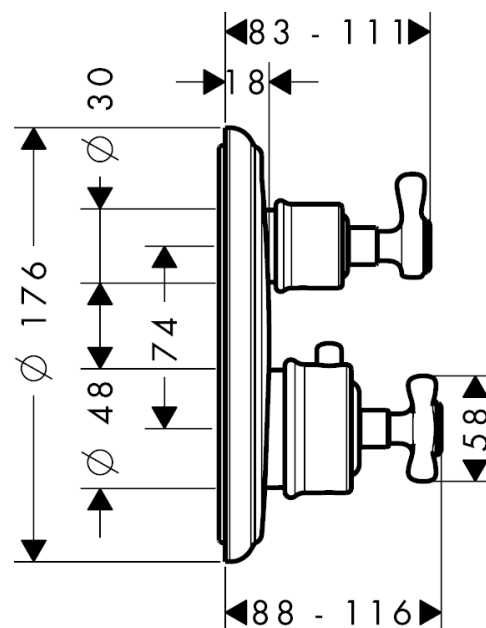

AXOR Montreux
Thermostatique encastré avec robinet d'arrêt, poignée croisillon
 Surfaces: **rouge doré brossé** Numéro d'article: **16800310**

Caractéristiques

- 1 sortie = 1 fonction
- débit maximal sous 3 bars de pression: 25 l/min
- cartouche thermostatique, mécanisme céramique 90°
- butée de confort à 40° C
- limiteur de température réglable
- clapet anti-retour intégré
- avec silencieux
- type de raccordement: corps d'encastrement
- ACS 19 ACC LY 234 France, valide jusqu'au 05.11.2023

Détails de l'article

EAN

4011097883441

Certificats

Photo du produit

Plan géométral

AXOR Montreux
Thermostatique encastré avec robinet d'arrêt, poignée croisillon
Surfaces: **rouge doré brossé** Numéro d'article: **16800310**

Schéma d'écoulement