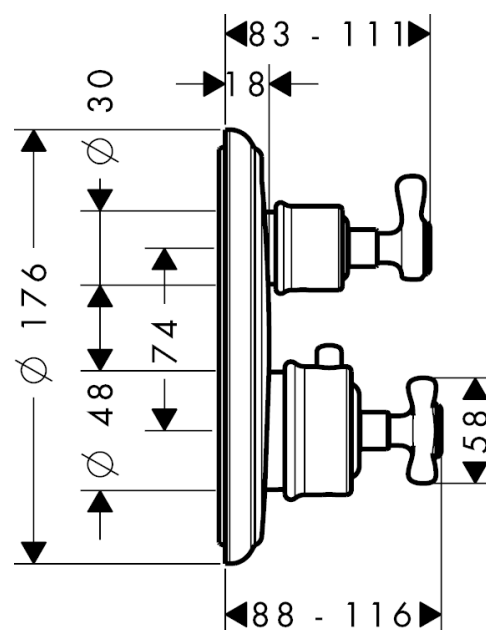

**AXOR Montreux**  
**Thermostatique encastré avec robinet d'arrêt, poignée croisillon**  
 Surfaces: **noir chromé brossé**    Numéro d'article: **16800340**

### Caractéristiques

- 1 sortie = 1 fonction
- débit maximal sous 3 bars de pression: 25 l/min
- cartouche thermostatique, mécanisme céramique 90°
- butée de confort à 40° C
- limiteur de température réglable
- clapet anti-retour intégré
- avec silencieux
- type de raccordement: corps d'encastrement
- ACS 19 ACC LY 234 France, valide jusqu'au 05.11.2023

### Plan géométral

**AXOR Montreux**  
**Thermostatique encastré avec robinet d'arrêt, poignée croisillon**  
Surfaces: **noir chromé brossé**    Numéro d'article: **16800340**