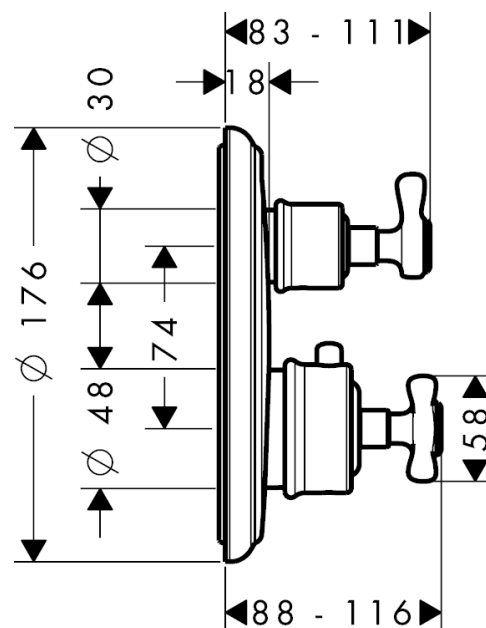

**AXOR Montreux**  
**Thermostatique encastré avec robinet d'arrêt, poignée croisillon**  
 Surfaces: **laiton brossé** Numéro d'article: **16800950**

### Caractéristiques

- 1 sortie = 1 fonction
- débit maximal sous 3 bars de pression: 25 l/min
- cartouche thermostatique, mécanisme céramique 90°
- butée de confort à 40° C
- limiteur de température réglable
- clapet anti-retour intégré
- avec silencieux
- type de raccordement: corps d'encastrement
- ACS 19 ACC LY 234 France, valide jusqu'au 05.11.2023

### Plan géométral

**AXOR Montreux**  
**Thermostatique encastré avec robinet d'arrêt, poignée croisillon**  
Surfaces: **laiton brossé** Numéro d'article: **16800950**