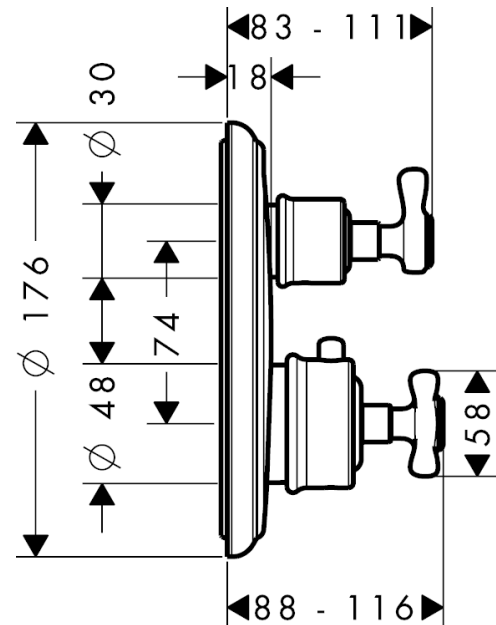

AXOR Montreux

Thermostatique encastré avec robinet d'arrêt, poignée croisillon

Surfaces: aspect doré poli Numéro d'article: 16800990

Caractéristiques

- 1 sortie = 1 fonction
- débit maximal sous 3 bars de pression: 25 l/min
- cartouche thermostatique, mécanisme céramique 90°
- butée de confort à 40° C
- limiteur de température réglable
- clapet anti-retour intégré
- avec silencieux
- type de raccordement: corps d'encastrement
- ACS 19 ACC LY 234 France, valide jusqu'au 05.11.2023

Détails de l'article

EAN

4011097883502

Certificats

Photo du produit

Plan géométral

AXOR Montreux
Thermostatique encastré avec robinet d'arrêt, poignée croisillon
Surfaces: **aspect doré poli** Numéro d'article: **16800990**

Schéma d'écoulement