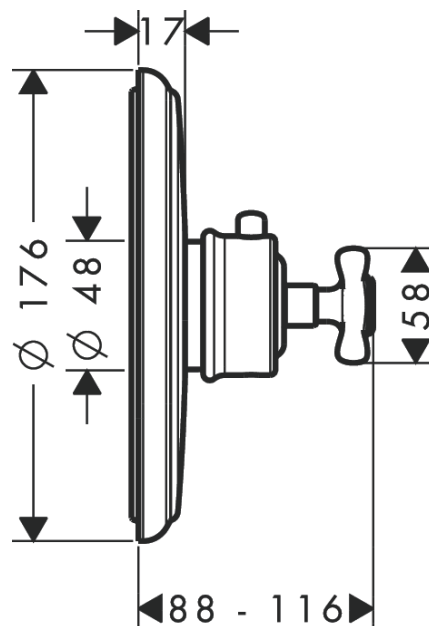

**AXOR Montreux**  
**Thermostatique encastré, poignée croisillon**  
 Surfaces: **laiton brossé** Numéro d'article: **16810950**

### Caractéristiques

- débit maximal sous 3 bars de pression: 43 l/min
- cartouche thermostatique
- butée de confort à 38° C
- limiteur de température réglable
- clapet anti-retour intégré
- avec silencieux
- type de raccordement: corps d'encastrement
- ACS 19 ACC LY 234 France, valide jusqu'au 05.11.2023

### Plan géométral

**AXOR Montreux**  
**Thermostatique encastré, poignée croisillon**  
Surfaces: **laiton brossé** Numéro d'article: **16810950**