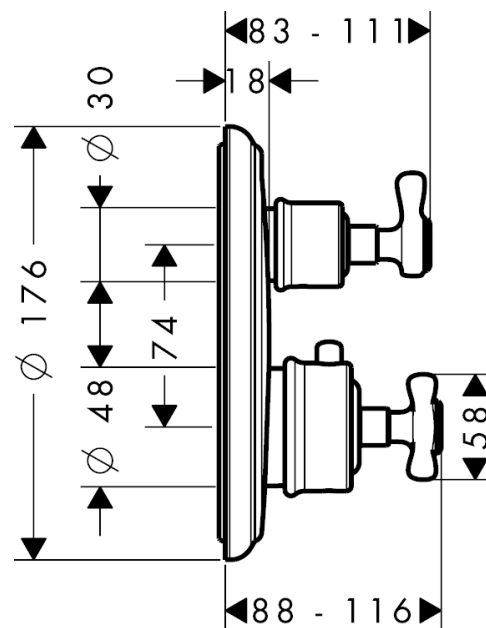

AXOR Montreux
Thermostatique encastré avec robinet d'arrêt/inverseur, poignée croisillon
 Surfaces: **bronze brossé** Numéro d'article: **16820140**

Caractéristiques

- 2 sorties = 2 fonctions
- débit de sortie supérieure: 25 l/min
- débit de sortie inférieure: 29 l/min
- cartouche thermostatique, robinet d'arrêt/inverseur
- butée de confort à 40° C
- limiteur de température réglable
- clapet anti-retour intégré
- avec silencieux
- type de raccordement: corps d'encastrement
- ACS 19 ACC LY 234 France, valide jusqu'au 05.11.2023

Détails de l'article

EAN 4011097883946

Certificats

Photo du produit

Plan géométral

AXOR Montreux
Thermostatique encastré avec robinet d'arrêt/inverseur, poignée croisillon
 Surfaces: **bronze brossé** Numéro d'article: **16820140**

Schéma d'écoulement