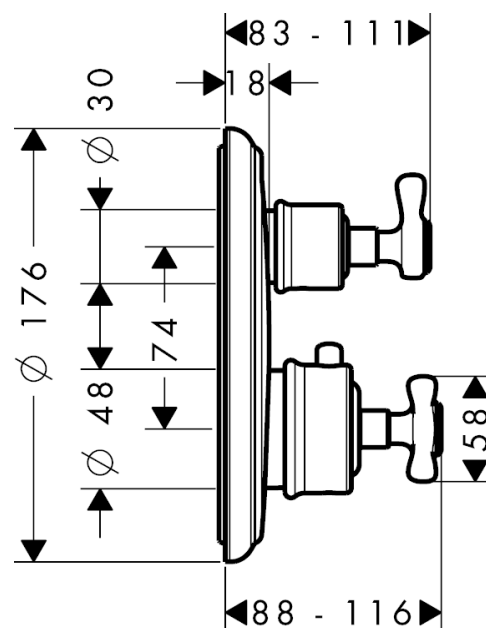

AXOR Montreux
Thermostatique encastré avec robinet d'arrêt/inverseur, poignée croisillon
 Surfaces: **or rouge poli** Numéro d'article: **16820300**

Caractéristiques

- 2 sorties = 2 fonctions
- débit de sortie supérieure: 25 l/min
- débit de sortie inférieure: 29 l/min
- cartouche thermostatique, robinet d'arrêt/inverseur
- butée de confort à 40° C
- limiteur de température réglable
- clapet anti-retour intégré
- avec silencieux
- type de raccordement: corps d'encastrement
- ACS 19 ACC LY 234 France, valide jusqu'au 05.11.2023

Détails de l'article

EAN 4011097884042

Certificats

Photo du produit

Plan géométral

AXOR Montreux
Thermostatique encastré avec robinet d'arrêt/inverseur, poignée croisillon
 Surfaces: or rouge poli Numéro d'article: 16820300

Schéma d'écoulement