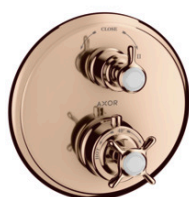

AXOR Montreux
Thermostatique encastré avec robinet d'arrêt/inverseur, poignée croisillon
 Surfaces: **or rouge poli** Numéro d'article: **16820300**

Caractéristiques

- 2 sorties = 2 fonctions
- débit de sortie supérieure: 25 l/min
- débit de sortie inférieure: 29 l/min
- cartouche thermostatique, robinet d'arrêt/inverseur
- butée de confort à 40° C
- limiteur de température réglable
- clapet anti-retour intégré
- avec silencieux
- type de raccordement: corps d'encastrement
- ACS 19 ACC LY 234 France, valide jusqu'au 05.11.2023

Détails de l'article

EAN 4011097884042

Certificats

Photo du produit

Plan géométral

AXOR Montreux
Thermostatique encastré avec robinet d'arrêt/inverseur, poignée croisillon
 Surfaces: or rouge poli Numéro d'article: 16820300