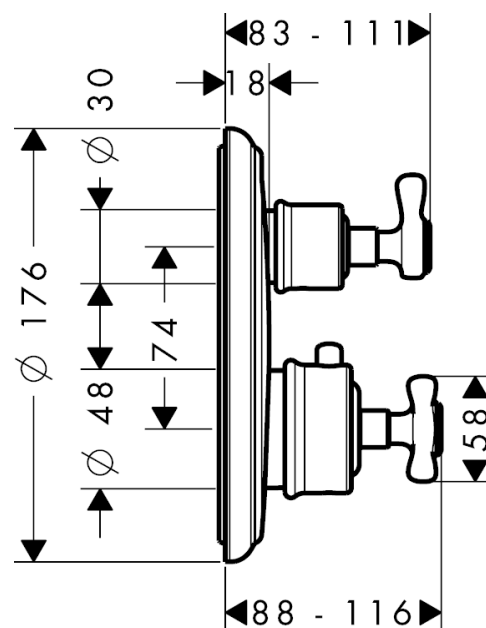

AXOR Montreux
Thermostatique encastré avec robinet d'arrêt/inverseur, poignée croisillon
 Surfaces: **laiton brossé** Numéro d'article: **16820950**

Caractéristiques

- 2 sorties = 2 fonctions
- débit de sortie supérieure: 25 l/min
- débit de sortie inférieure: 29 l/min
- cartouche thermostatique, robinet d'arrêt/inverseur
- butée de confort à 40° C
- limiteur de température réglable
- clapet anti-retour intégré
- avec silencieux
- type de raccordement: corps d'encastrement
- ACS 19 ACC LY 234 France, valide jusqu'au 05.11.2023

Détails de l'article

EAN 4011097883922

Certificats

Photo du produit

Plan géométral

AXOR Montreux
Thermostatique encastré avec robinet d'arrêt/inverseur, poignée croisillon
 Surfaces: **laiton brossé** Numéro d'article: **16820950**

Schéma d'écoulement