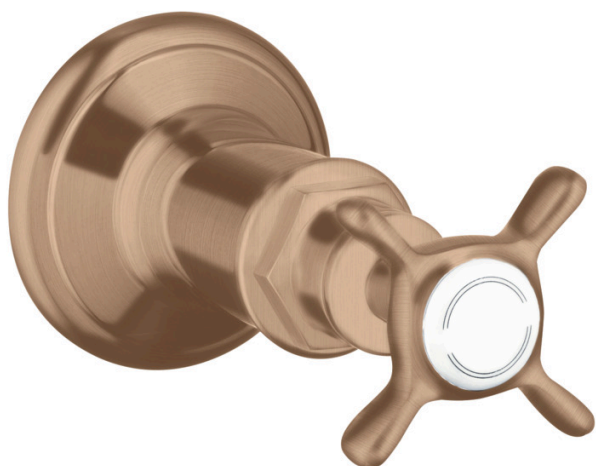

AXOR Montreux
Set de finition pour robinet d'arrêt avec poignée croisillon
Surfaces: **rouge doré brossé** Numéro d'article: **16871310**

Caractéristiques

- type de raccordement: 1/2" & 3/4"

Détails de l'article

EAN

4011097884523

Photo du produit

Plan géométral