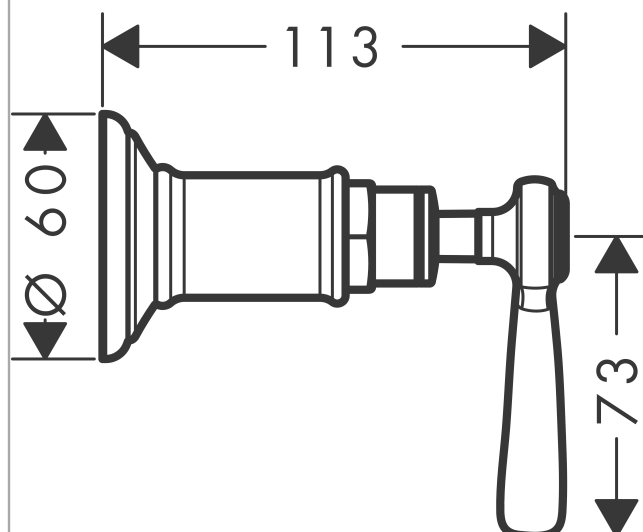

AXOR Montreux
Set de finition pour robinet d'arrêt avec poignée manette
Surfaces: **chromé** Numéro d'article: **16872000**

Caractéristiques

- type de raccordement: 1/2" & 3/4"

Détails de l'article

EAN

4011097784823

Photo du produit

Plan géométral

AXOR Montreux
Set de finition pour robinet d'arrêt avec poignée manette
Surfaces: **chromé** Numéro d'article: **16872000**

Vue éclatée

Année de construction: >10/16

AXOR Montreux
Set de finition pour robinet d'arrêt avec poignée manette
 Surfaces: **chromé** Numéro d'article: **16872000**

Liste des pièces détachées

Année de construction: >10/16

Pos.		Numéro d'article	GP	UE
1	poignée	16691000	-	1
2	joint torique 16x2	98133000	-	1
3	set de cache vis couleur eau chaude / froide	97987000	-	1
4	rosace pour poignée	98578000	-	1
5	joint torique 10x2	98170000	-	1
6	joint torique 12x2	98214000	-	1
7	set de fixation	96392000	-	1
8	rallonge 25 mm	96370000	-	1