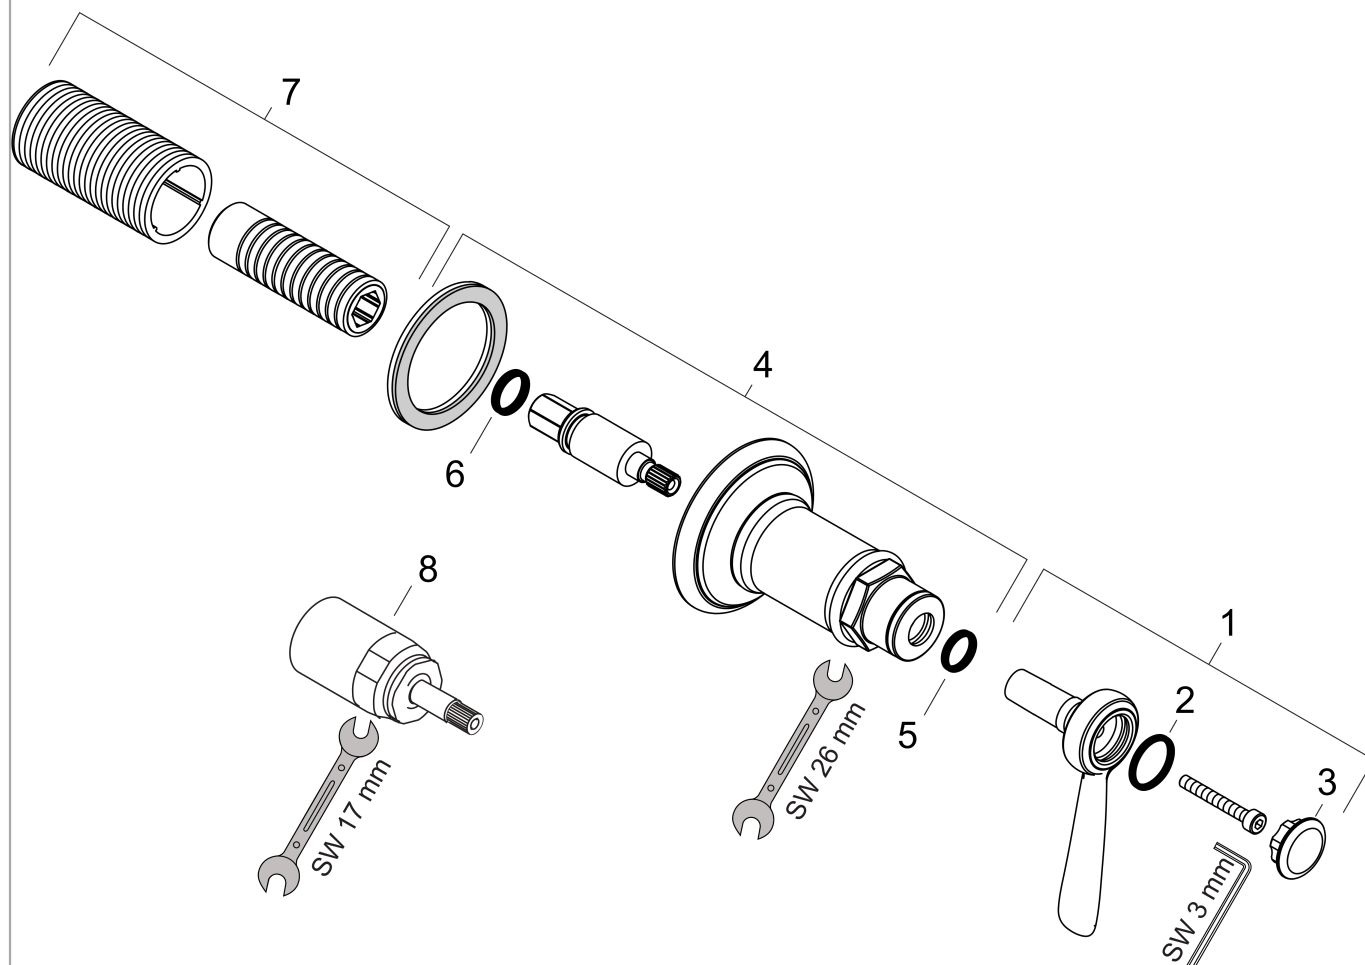

AXOR Montreux
Set de finition pour robinet d'arrêt avec poignée manette
Surfaces: **chromé** Numéro d'article: **16872000**

Caractéristiques

- type de raccordement: 1/2" & 3/4"

Détails de l'article

EAN

4011097784823

Photo du produit

Plan géométral

AXOR Montreux
Set de finition pour robinet d'arrêt avec poignée manette
Surfaces: **chromé** Numéro d'article: **16872000**

Vue éclatée

Année de construction: >10/16

AXOR Montreux
Set de finition pour robinet d'arrêt avec poignée manette
 Surfaces: **chromé** Numéro d'article: **16872000**

Liste des pièces détachées

Année de construction: >10/16

Pos.		Numéro d'article	GP	UE
1	poignée	16691000	-	1
2	joint torique 16x2	98133000	-	1
3	set de cache vis couleur eau chaude / froide	97987000	-	1
4	rosace pour poignée	98578000	-	1
5	joint torique 10x2	98170000	-	1
6	joint torique 12x2	98214000	-	1
7	set de fixation	96392000	-	1
8	rallonge 25 mm	96370000	-	1