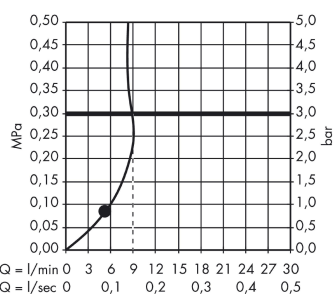

AXOR Showers/Front

Set de douche 0,90 m avec douchette 85 1jet

Surfaces: **aspect doré brossé** Numéro d'article: **26023250**

Caractéristiques

- comprenant : douchette, barre de douche, flexible de douche, curseur
- dimension: 85 mm
- jet Rain
- support pour flexible de douche avec écrou conique
- barre murale 0,9 m
- débit: 9 l/min sous 3 bars de pression
- écrou tournant côté douchette évitant la torsion du flexible
- supports muraux métalliques
- ACS 19 ACC NY 347 France, valide jusqu'au 08.11.2024

Détails de l'article

EAN

4011097891743

Technologie

Certificats

Photo du produit

Plan géométral

AXOR Showers/Front
Set de douche 0,90 m avec douchette 85 1jet
 Surfaces: **aspect doré brossé** Numéro d'article: **26023250**

Schéma d'écoulement

Les valeurs de consommation ont été mesurées dans la pratique, avec les robinetteries correspondantes (thermostat/mélangeur/vanne sous crépi)

AXOR Showers/Front

Set de douche 0,90 m avec douchette 85 1jet