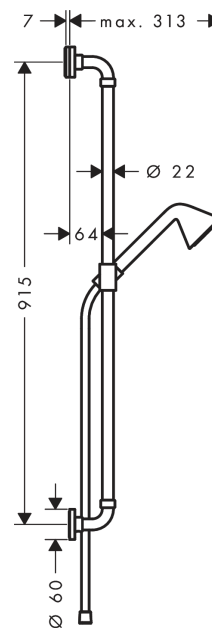

AXOR Showers/Front

Set de douche 0,90 m avec douchette 85 1jet

Surfaces: **aspect doré brossé** Numéro d'article: **26023250**

Caractéristiques

- comprenant : douchette, barre de douche, flexible de douche, curseur
- dimension: 85 mm
- jet Rain
- support pour flexible de douche avec écrou conique
- barre murale 0,9 m
- débit: 9 l/min sous 3 bars de pression
- écrou tournant côté douchette évitant la torsion du flexible
- supports muraux métalliques
- ACS 19 ACC NY 347 France, valide jusqu'au 08.11.2024

Détails de l'article

EAN

4011097891743

Technologie

Certificats

Photo du produit

Plan géométral

AXOR Showers/Front
Set de douche 0,90 m avec douchette 85 1jet
 Surfaces: **aspect doré brossé** Numéro d'article: **26023250**

Schéma d'écoulement

Les valeurs de consommation ont été mesurées dans la pratique, avec les robinetteries correspondantes (thermostat/mélangeur/vanne sous crépi)

AXOR Showers/Front

Set de douche 0,90 m avec douchette 85 1jet

Surfaces: aspect doré brossé Numéro d'article: 26023250

Exemple de montage