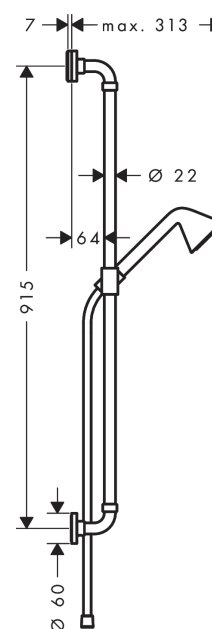

AXOR Showers/Front
Set de douche 0,90 m avec douchette 85 1jet
 Surfaces: **or rouge poli** Numéro d'article: **26023300**

Caractéristiques

- comprenant : douchette, barre de douche, flexible de douche, curseur
- dimension: 85 mm
- jet Rain
- support pour flexible de douche avec écrou conique
- barre murale 0,9 m
- débit: 9 l/min sous 3 bars de pression
- écrou tournant côté douchette évitant la torsion du flexible
- supports muraux métalliques
- ACS 19 ACC NY 347 France, valide jusqu'au 08.11.2024

Détails de l'article

EAN 4011097891842

Technologie

Certificats

Photo du produit

Plan géométral

AXOR Showers/Front
Set de douche 0,90 m avec douchette 85 1jet
 Surfaces: **or rouge poli** Numéro d'article: **26023300**

Schéma d'écoulement

Les valeurs de consommation ont été mesurées dans la pratique, avec les robinetteries correspondantes (thermostat/mélangeur/vanne sous crépi)

AXOR Showers/Front
Set de douche 0,90 m avec douchette 85 1jet
Surfaces: or rouge poli Numéro d'article: 26023300