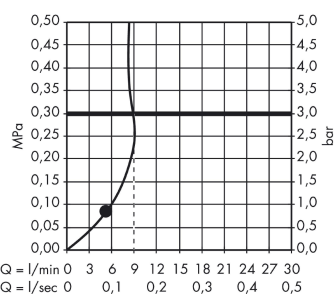

AXOR Showers/Front
Set de douche 0,90 m avec douchette 85 1jet
 Surfaces: **or rouge poli** Numéro d'article: **26023300**

Caractéristiques

- comprenant : douchette, barre de douche, flexible de douche, curseur
- dimension: 85 mm
- jet Rain
- support pour flexible de douche avec écrou conique
- barre murale 0,9 m
- débit: 9 l/min sous 3 bars de pression
- écrou tournant côté douchette évitant la torsion du flexible
- supports muraux métalliques
- ACS 19 ACC NY 347 France, valide jusqu'au 08.11.2024

Détails de l'article

EAN 4011097891842

Technologie

Certificats

Photo du produit

Plan géométral

AXOR Showers/Front
Set de douche 0,90 m avec douchette 85 1jet
 Surfaces: **or rouge poli** Numéro d'article: **26023300**

Schéma d'écoulement

Les valeurs de consommation ont été mesurées dans la pratique, avec les robinetteries correspondantes (thermostat/mélangeur/vanne sous crépi)

AXOR Showers/Front
Set de douche 0,90 m avec douchette 85 1jet
Surfaces: or rouge poli Numéro d'article: 26023300