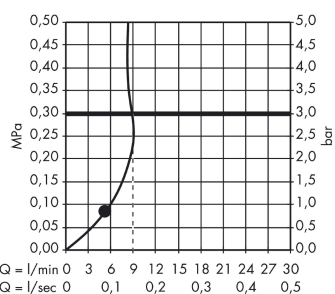

AXOR Showers/Front

Set de douche 0,90 m avec douchette 85 1jet

Surfaces: rouge doré brossé Numéro d'article: 26023310

Caractéristiques

- comprenant : douchette, barre de douche, flexible de douche, curseur
- dimension: 85 mm
- jet Rain
- support pour flexible de douche avec écrou conique
- barre murale 0,9 m
- débit: 9 l/min sous 3 bars de pression
- écrou tournant côté douchette évitant la torsion du flexible
- supports muraux métalliques
- ACS 19 ACC NY 347 France, valide jusqu'au 08.11.2024

Détails de l'article

EAN

4011097891767

Technologie

Certificats

Photo du produit

Plan géométral

AXOR Showers/Front
Set de douche 0,90 m avec douchette 85 1jet
 Surfaces: **rouge doré brossé** Numéro d'article: **26023310**

Schéma d'écoulement

Les valeurs de consommation ont été mesurées dans la pratique, avec les robinetteries correspondantes (thermostat/mélangeur/vanne sous crépi)

AXOR Showers/Front
Set de douche 0,90 m avec douchette 85 1jet
Surfaces: **rouge doré brossé** Numéro d'article: **26023310**