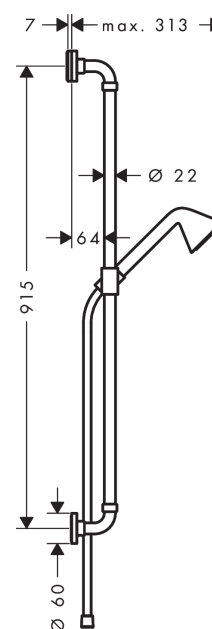

AXOR Showers/Front

Set de douche 0,90 m avec douchette 85 1jet

Surfaces: rouge doré brossé Numéro d'article: 26023310

Caractéristiques

- comprenant : douchette, barre de douche, flexible de douche, curseur
- dimension: 85 mm
- jet Rain
- support pour flexible de douche avec écrou conique
- barre murale 0,9 m
- débit: 9 l/min sous 3 bars de pression
- écrou tournant côté douchette évitant la torsion du flexible
- supports muraux métalliques
- ACS 19 ACC NY 347 France, valide jusqu'au 08.11.2024

Détails de l'article

EAN

4011097891767

Technologie

Certificats

Photo du produit

Plan géométral

AXOR Showers/Front
Set de douche 0,90 m avec douchette 85 1jet
 Surfaces: **rouge doré brossé** Numéro d'article: **26023310**

Schéma d'écoulement

Les valeurs de consommation ont été mesurées dans la pratique, avec les robinetteries correspondantes (thermostat/mélangeur/vanne sous crépi)

AXOR Showers/Front
Set de douche 0,90 m avec douchette 85 1jet
Surfaces: **rouge doré brossé** Numéro d'article: **26023310**