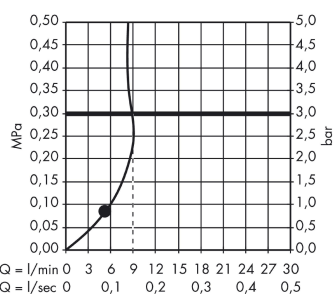

AXOR Showers/Front
Set de douche 0,90 m avec douchette 85 1jet
 Surfaces: **noir chromé poli** Numéro d'article: **26023330**

Caractéristiques

- comprenant : douchette, barre de douche, flexible de douche, curseur
- dimension: 85 mm
- jet Rain
- support pour flexible de douche avec écrou conique
- barre murale 0,9 m
- débit: 9 l/min sous 3 bars de pression
- écrou tournant côté douchette évitant la torsion du flexible
- supports muraux métalliques
- ACS 19 ACC NY 347 France, valide jusqu'au 08.11.2024

Détails de l'article

EAN

4011097891798

Technologie

Certificats

Photo du produit

Plan géométral

AXOR Showers/Front
Set de douche 0,90 m avec douchette 85 1jet
 Surfaces: **noir chromé poli** Numéro d'article: **26023330**

Schéma d'écoulement

Les valeurs de consommation ont été mesurées dans la pratique, avec les robinetteries correspondantes (thermostat/mélangeur/vanne sous crépi)

AXOR Showers/Front
Set de douche 0,90 m avec douchette 85 1jet
Surfaces: **noir chromé poli** Numéro d'article: **26023330**