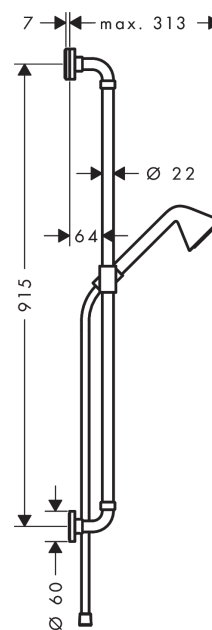

AXOR Showers/Front
Set de douche 0,90 m avec douchette 85 1jet
 Surfaces: **noir chromé poli** Numéro d'article: **26023330**

Caractéristiques

- comprenant : douchette, barre de douche, flexible de douche, curseur
- dimension: 85 mm
- jet Rain
- support pour flexible de douche avec écrou conique
- barre murale 0,9 m
- débit: 9 l/min sous 3 bars de pression
- écrou tournant côté douchette évitant la torsion du flexible
- supports muraux métalliques
- ACS 19 ACC NY 347 France, valide jusqu'au 08.11.2024

Détails de l'article

EAN

4011097891798

Technologie

Certificats

Photo du produit

Plan géométral

AXOR Showers/Front
Set de douche 0,90 m avec douchette 85 1jet
 Surfaces: **noir chromé poli** Numéro d'article: **26023330**

Schéma d'écoulement

Les valeurs de consommation ont été mesurées dans la pratique, avec les robinetteries correspondantes (thermostat/mélangeur/vanne sous crépi)

AXOR Showers/Front
Set de douche 0,90 m avec douchette 85 1jet
Surfaces: **noir chromé poli** Numéro d'article: **26023330**