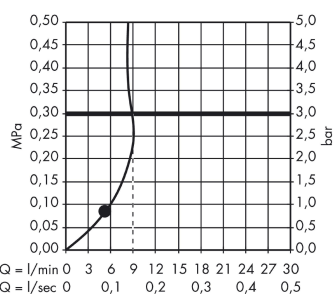

AXOR Showers/Front
Set de douche 0,90 m avec douchette 85 1jet
 Surfaces: **aspect doré poli** Numéro d'article: **26023990**

Caractéristiques

- comprenant : douchette, barre de douche, flexible de douche, curseur
- dimension: 85 mm
- jet Rain
- support pour flexible de douche avec écrou conique
- barre murale 0,9 m
- débit: 9 l/min sous 3 bars de pression
- écrou tournant côté douchette évitant la torsion du flexible
- supports muraux métalliques
- ACS 19 ACC NY 347 France, valide jusqu'au 08.11.2024

Détails de l'article

EAN 4011097891828

Technologie

Certificats

Photo du produit

Plan géométral

AXOR Showers/Front
Set de douche 0,90 m avec douchette 85 1jet
 Surfaces: **aspect doré poli** Numéro d'article: **26023990**

Schéma d'écoulement

Les valeurs de consommation ont été mesurées dans la pratique, avec les robinetteries correspondantes (thermostat/mélangeur/vanne sous crépi)

AXOR Showers/Front
Set de douche 0,90 m avec douchette 85 1jet
Surfaces: **aspect doré poli** Numéro d'article: **26023990**