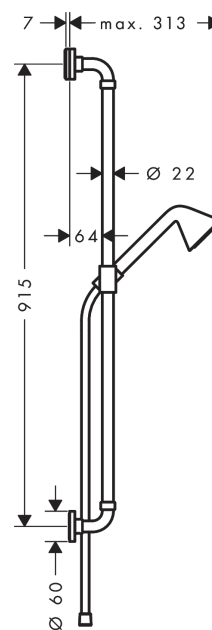

AXOR Showers/Front
Set de douche 0,90 m avec douchette 85 1jet
 Surfaces: **aspect doré poli** Numéro d'article: **26023990**

Caractéristiques

- comprenant : douchette, barre de douche, flexible de douche, curseur
- dimension: 85 mm
- jet Rain
- support pour flexible de douche avec écrou conique
- barre murale 0,9 m
- débit: 9 l/min sous 3 bars de pression
- écrou tournant côté douchette évitant la torsion du flexible
- supports muraux métalliques
- ACS 19 ACC NY 347 France, valide jusqu'au 08.11.2024

Détails de l'article

EAN 4011097891828

Technologie

Certificats

Photo du produit

Plan géométral

AXOR Showers/Front
Set de douche 0,90 m avec douchette 85 1jet
 Surfaces: **aspect doré poli** Numéro d'article: **26023990**

Schéma d'écoulement

Les valeurs de consommation ont été mesurées dans la pratique, avec les robinetteries correspondantes (thermostat/mélangeur/vanne sous crépi)

AXOR Showers/Front
Set de douche 0,90 m avec douchette 85 1jet
Surfaces: **aspect doré poli** Numéro d'article: **26023990**