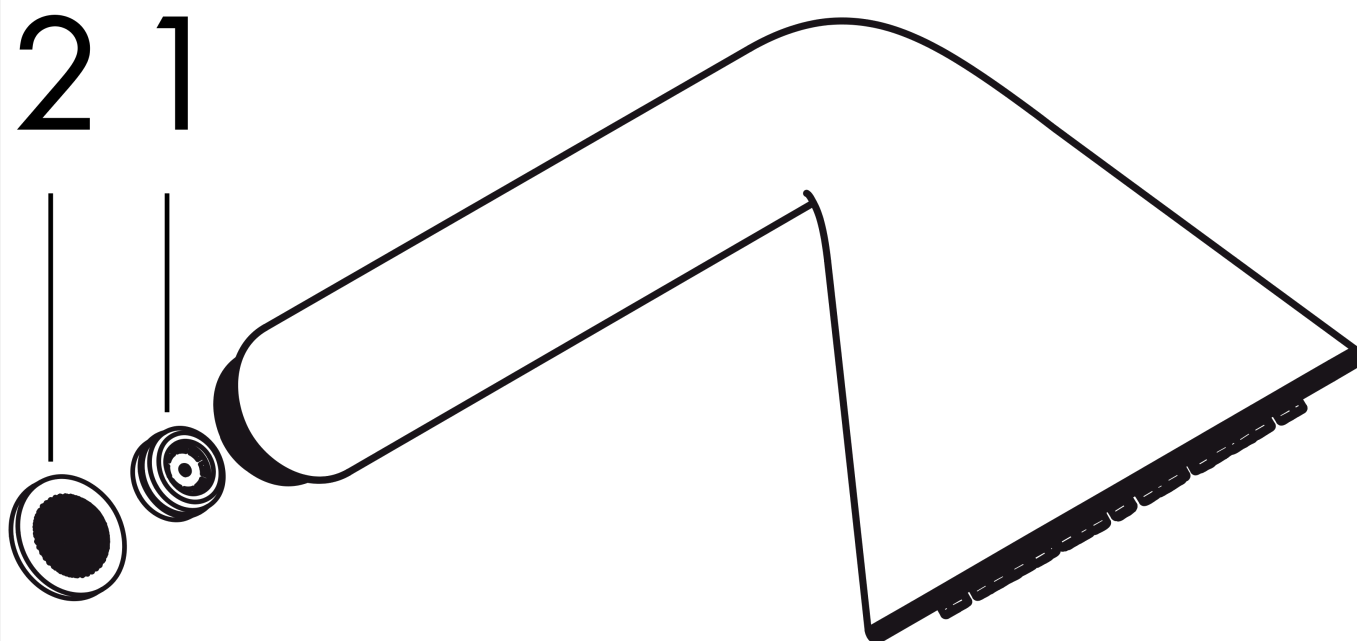

AXOR Showers/Front

Douchette à main 85 1jet

Surfaces: **noir chromé poli** Numéro d'article: **26025330**

Caractéristiques

- dimension: 85 mm
- jet Rain
- débit: 9 l/min sous 3 bars de pression
- débit du jet Rain (sous 3 bars de pression): 9 l/min
- filtre nettoyable
- Convient au chauffe-eau instantané
- ACS 19 ACC NY 371 France, valide jusqu'au 28.11.2024

Douchette à main 85 1jet

Surfaces: noir chromé poli

Numéro d'article: 26025330

Schéma d'écoulement

Les valeurs de consommation ont été mesurées dans la pratique, avec les robinetteries correspondantes (thermostat/mélangeur/vanne sous crépi)

AXOR Showers/Front

Douchette à main 85 1jet

Surfaces: **noir chromé poli**

Numéro d'article: **26025330**

Vue éclatée

Année de construction: >11/16

AXOR Showers/Front
Douchette à main 85 1jet
Surfaces: **noir chromé poli** Numéro d'article: **26025330**