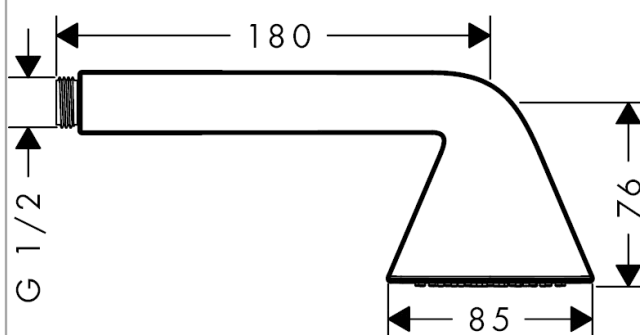

AXOR Showers/Front

Douchette à main 85 1jet

Surfaces: **noir chromé poli** Numéro d'article: **26025330**

Caractéristiques

- dimension: 85 mm
- jet Rain
- débit: 9 l/min sous 3 bars de pression
- débit du jet Rain (sous 3 bars de pression): 9 l/min
- filtre nettoyable
- Convient au chauffe-eau instantané
- ACS 19 ACC NY 371 France, valide jusqu'au 28.11.2024

Détails de l'article

EAN

4011097836911

Technologie

Certificats

Photo du produit

Plan géométral

AXOR Showers/Front

Douchette à main 85 1jet

Surfaces: noir chromé poli

Numéro d'article: 26025330

Schéma d'écoulement

Les valeurs de consommation ont été mesurées dans la pratique, avec les robinetteries correspondantes (thermostat/mélangeur/vanne sous crépi)