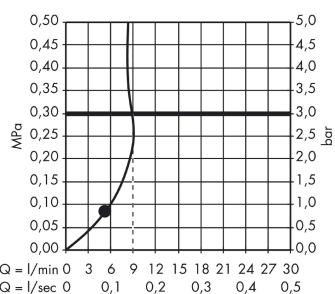

AXOR Showers/Front

Douchette à main 85 1jet

Surfaces: **noir chromé poli** Numéro d'article: **26025330**

Caractéristiques

- dimension: 85 mm
- jet Rain
- débit: 9 l/min sous 3 bars de pression
- débit du jet Rain (sous 3 bars de pression): 9 l/min
- filtre nettoyable
- Convient au chauffe-eau instantané
- ACS 19 ACC NY 371 France, valide jusqu'au 28.11.2024

Détails de l'article

EAN

4011097836911

Technologie

Certificats

Photo du produit

Plan géométral

AXOR Showers/Front

Douchette à main 85 1jet

Surfaces: noir chromé poli

Numéro d'article: 26025330

Schéma d'écoulement

Les valeurs de consommation ont été mesurées dans la pratique, avec les robinetteries correspondantes (thermostat/mélangeur/vanne sous crépi)