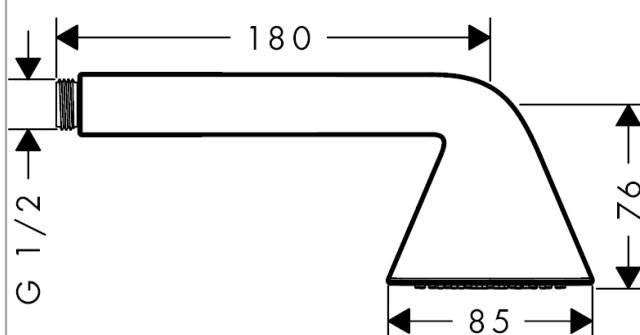

### Plan géométral

**AXOR Showers/Front**  
**Douchette à main 85 1jet**

Surfaces: **aspect acier** Numéro d'article: **26025800**

**Schéma d'écoulement**

Q = l/min 0 3 6 9 12 15 18 21 24 27 30  
 Q = l/sec 0 0,1 0,2 0,3 0,4 0,5