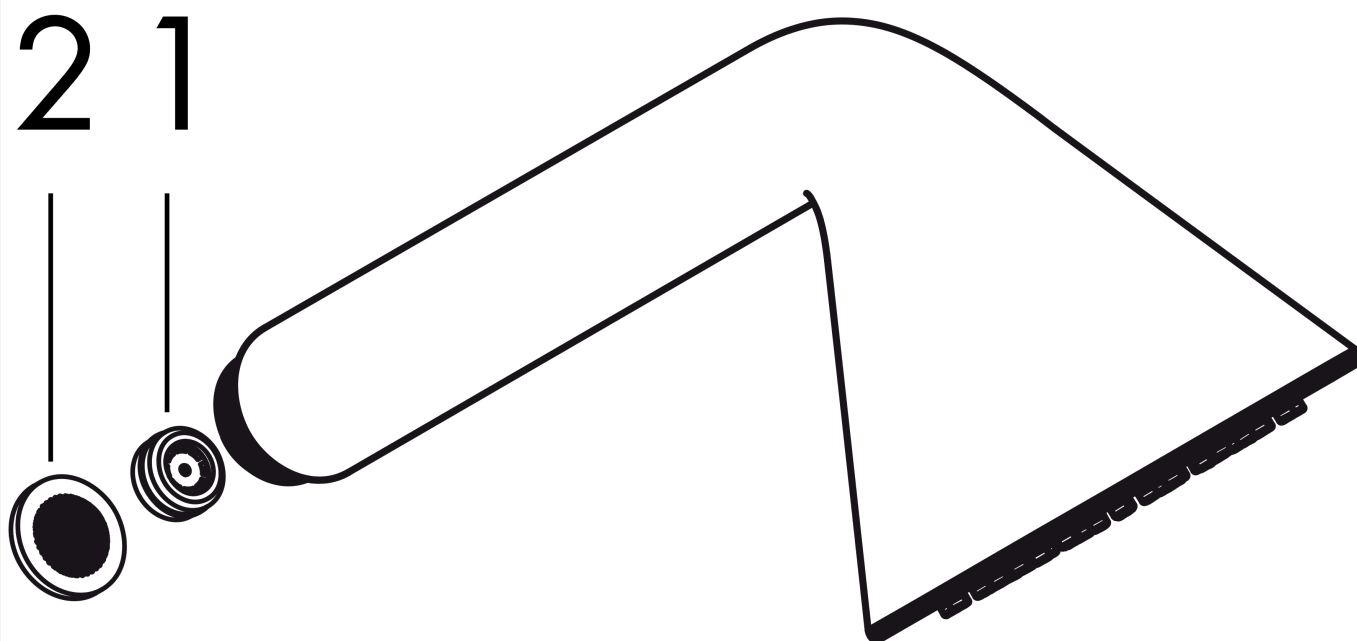

AXOR Showers/Front
Douchette à main 85 1jet
Surfaces: **aspect acier**

Numéro d'article: **26025800**

Vue éclatée

Année de construction: >11/16

AXOR Showers/Front
Douchette à main 85 1jet
Surfaces: **aspect acier**   Numéro d'article: **26025800**

Liste des pièces détachées

Année de construction: >11/16

Pos.		Numéro d'article	GP	UE
1	limiteur de débit (9 l/min)	95659000	-	1
2	filtre	94246000	-	1