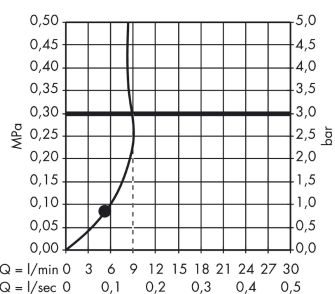

### Plan géométral

**AXOR Showers/Front**  
**Douchette à main 85 1jet**

Surfaces: **aspect acier** Numéro d'article: **26025800**

**Schéma d'écoulement**

Q = l/min 0 3 6 9 12 15 18 21 24 27 30  
 Q = l/sec 0 0,1 0,2 0,3 0,4 0,5

Les valeurs de consommation ont été mesurées dans la pratique, avec les robinetteries correspondantes (thermostat/mélangeur/vanne sous crépi)

**AXOR Showers/Front**  
**Douchette à main 85 1jet**  
Surfaces: **aspect acier**