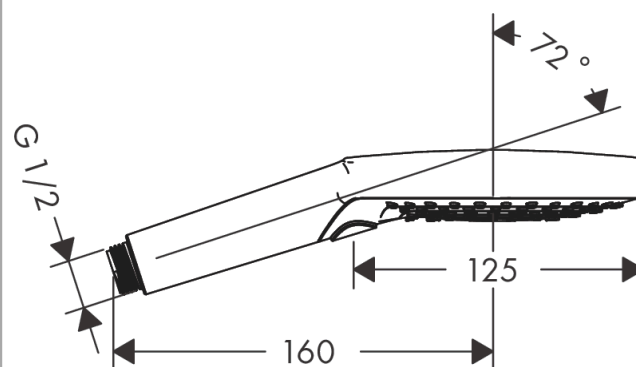

AXOR ShowerSolutions

Douchette à main 120 3jet

Surfaces: **chromé** Numéro d'article: **26050000**

Caractéristiques

- dimension: 125 mm
- jet Rain, jet RainAir, WhirlAir
- changement de jet via le bouton Select
- débit: 15 l/min sous 3 bars de pression
- filtre nettoyable
- Convient au chauffe-eau instantané
- ACS 18 ACC LY 872, valide jusqu'au 07.02.2024

Détails de l'article

EAN

4011097822846

Technologie

Certificats

Photo du produit

Plan géométral

AXOR ShowerSolutions

Douchette à main 120 3jet

Surfaces: **chromé** Numéro d'article: **26050000**

Schéma d'écoulement

Les valeurs de consommation ont été mesurées dans la pratique, avec les robinetteries correspondantes (thermostat/mélangeur/vanne sous crépi)