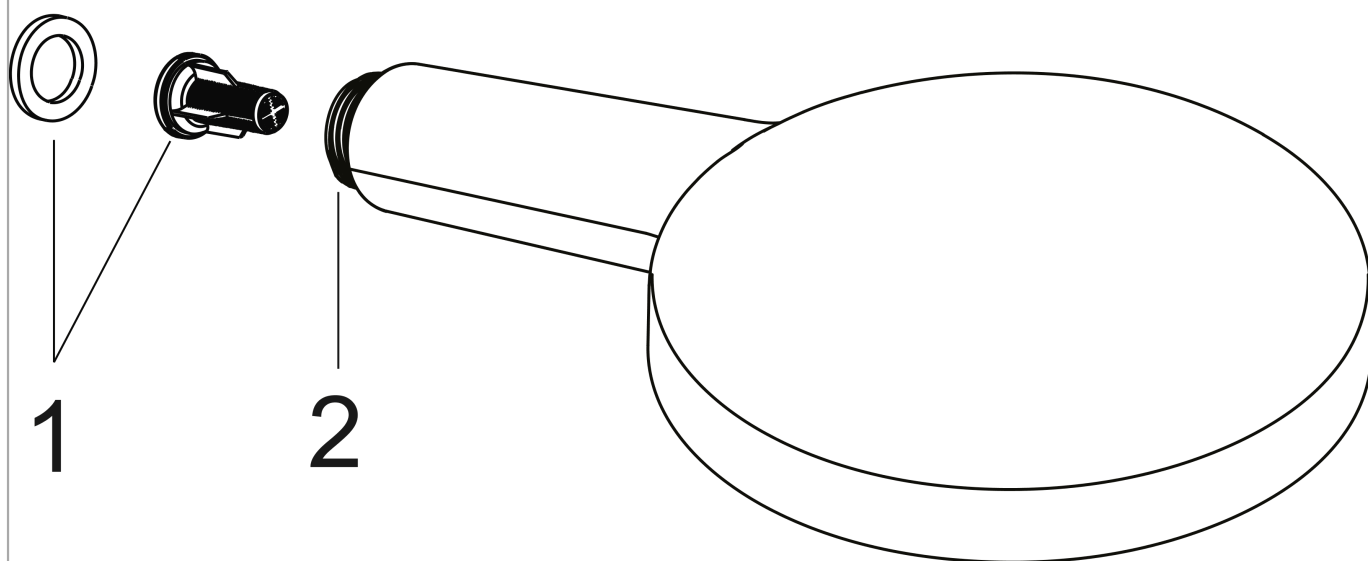

AXOR ShowerSolutions

Douchette à main 120 3jet

Surfaces: **chromé** Numéro d'article: **26050000**

Caractéristiques

- dimension: 125 mm
- jet Rain, jet RainAir, WhirlAir
- changement de jet via le bouton Select
- débit: 15 l/min sous 3 bars de pression
- filtre nettoyable
- Convient au chauffe-eau instantané
- ACS 18 ACC LY 872, valide jusqu'au 07.02.2024

Douchette à main 120 3jet

Surfaces: **chromé** Numéro d'article: **26050000**

Schéma d'écoulement

Les valeurs de consommation ont été mesurées dans la pratique, avec les robinetteries correspondantes (thermostat/mélangeur/vanne sous crépi)

AXOR ShowerSolutions
Douchette à main 120 3jet

Surfaces: **chromé** Numéro d'article: **26050000**

Vue éclatée

Année de construction: >11/16

AXOR ShowerSolutions**Douchette à main 120 3jet**Surfaces: **chromé** Numéro d'article: **26050000****Liste des pièces détachées**