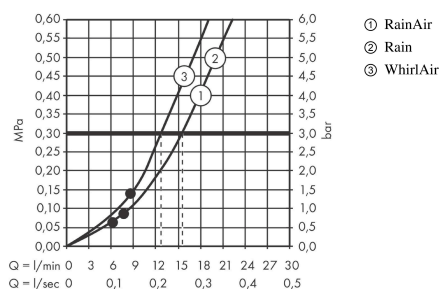

AXOR ShowerSolutions

Douchette à main 120 3jet

Surfaces: **chromé** Numéro d'article: **26050000**

Schéma d'écoulement

Les valeurs de consommation ont été mesurées dans la pratique, avec les robinetteries correspondantes (thermostat/mélangeur/vanne sous crépi)