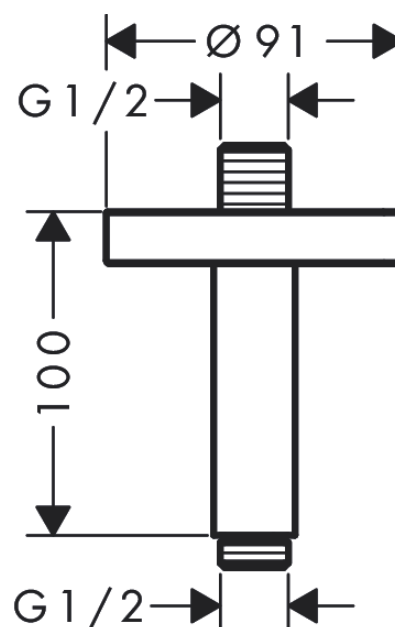

AXOR ShowerSolutions

Bras de douche plafond S 100 mm

Surfaces: **chromé** Numéro d'article: **26432000**

Caractéristiques

- longueur: 100 mm
- matériau: laiton
- dimension du raccordement M 1/2"
- comprenant: raccord plafond, matériel de montage, instruction de montage
- ACS 18 ACC LY 784, valide jusqu'au 06.09.2023

Détails de l'article

EAN

4059625030073

Certificats

Photo du produit

Plan géométral

AXOR ShowerSolutions
Bras de douche plafond S 100 mm
Surfaces: **chromé** Numéro d'article: **26432000**

Vue éclatée

Année de construction: >07/17

AXOR ShowerSolutions

Bras de douche plafond S 100 mm

Surfaces: **chromé** Numéro d'article: **26432000**

Liste des pièces détachées

Année de construction: >07/17

Pos.		Numéro d'article	GP	UE
1	raccord	93418000	-	1
2	joint torique 14x2	98129000	-	1
3	set de fixation	96179000	-	1
4	rosace	93827000	-	1