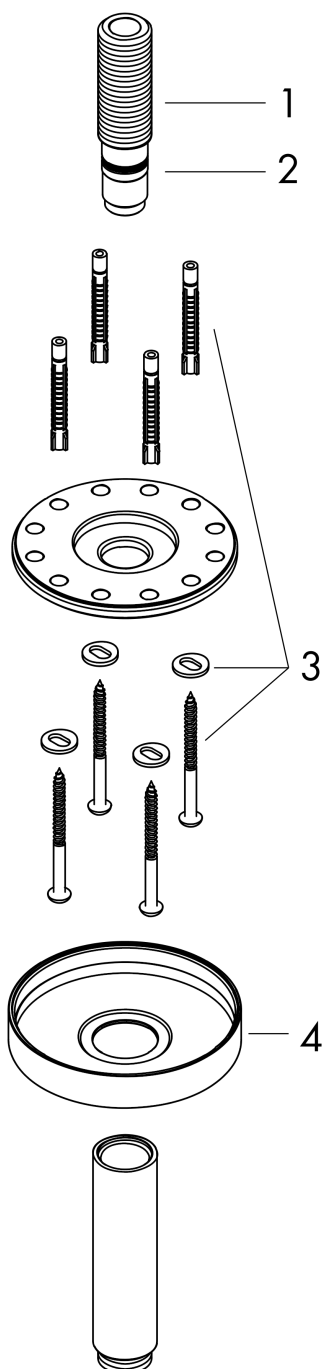

AXOR ShowerSolutions

Bras de douche plafond S 100 mm

Surfaces: **chromé** Numéro d'article: **26432000**

Caractéristiques

- longueur: 100 mm
- matériau: laiton
- dimension du raccordement M 1/2"
- comprenant: raccord plafond, matériel de montage, instruction de montage
- ACS 18 ACC LY 784, valide jusqu'au 06.09.2023

Détails de l'article

EAN

4059625030073

Certificats

Photo du produit

Plan géométral

AXOR ShowerSolutions
Bras de douche plafond S 100 mm
Surfaces: **chromé** Numéro d'article: **26432000**

Vue éclatée

Année de construction: >07/17

AXOR ShowerSolutions

Bras de douche plafond S 100 mm

Surfaces: **chromé** Numéro d'article: **26432000**

Liste des pièces détachées

Année de construction: >07/17

Pos.		Numéro d'article	GP	UE
1	raccord	93418000	-	1
2	joint torique 14x2	98129000	-	1
3	set de fixation	96179000	-	1
4	rosace	93827000	-	1