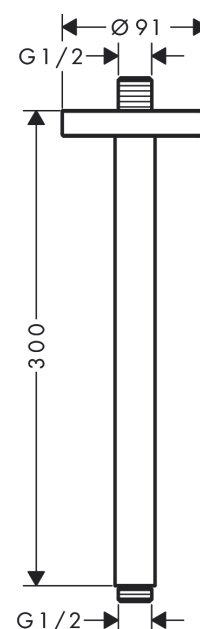

AXOR ShowerSolutions

Bras de douche plafond S 300 mm

Surfaces: **chromé** Numéro d'article: **26433000**

Caractéristiques

- longueur: 300 mm
- matériau: laiton
- dimension du raccordement M 1/2"
- comprenant: raccord plafond, matériel de montage, instruction de montage
- ACS 18 ACC LY 784, valide jusqu'au 06.09.2023

Détails de l'article

EAN

4059625030042

Certificats

Photo du produit

Plan géométral

AXOR ShowerSolutions
Bras de douche plafond S 300 mm
Surfaces: **chromé** Numéro d'article: **26433000**

Vue éclatée

Année de construction: >07/17

AXOR ShowerSolutions
Bras de douche plafond S 300 mm
 Surfaces: **chromé** Numéro d'article: **26433000**

Liste des pièces détachées

Année de construction: >07/17

Pos.		Numéro d'article	GP	UE
1	raccord	93418000	-	1
2	joint torique 14x2	98129000	-	1
3	set de fixation	96179000	-	1
4	rosace	93827000	-	1