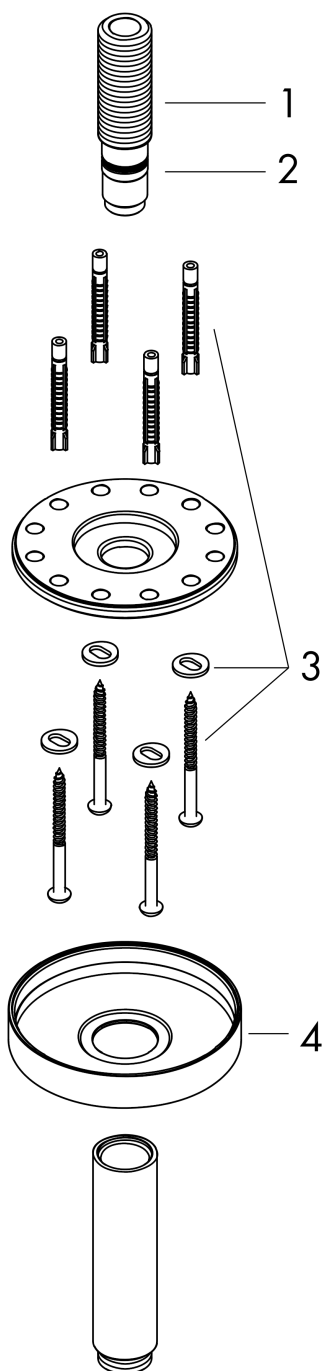

AXOR ShowerSolutions

Bras de douche plafond S 300 mm

Surfaces: **chromé** Numéro d'article: **26433000**

Caractéristiques

- longueur: 300 mm
- matériau: laiton
- dimension du raccordement M 1/2"
- comprenant: raccord plafond, matériel de montage, instruction de montage
- ACS 18 ACC LY 784, valide jusqu'au 06.09.2023

Détails de l'article

EAN

4059625030042

Certificats

Photo du produit

Plan géométral

AXOR ShowerSolutions
Bras de douche plafond S 300 mm
Surfaces: **chromé** Numéro d'article: **26433000**

Vue éclatée

Année de construction: >07/17

AXOR ShowerSolutions
Bras de douche plafond S 300 mm
 Surfaces: **chromé** Numéro d'article: **26433000**

Liste des pièces détachées

Année de construction: >07/17

Pos.		Numéro d'article	GP	UE
1	raccord	93418000	-	1
2	joint torique 14x2	98129000	-	1
3	set de fixation	96179000	-	1
4	rosace	93827000	-	1