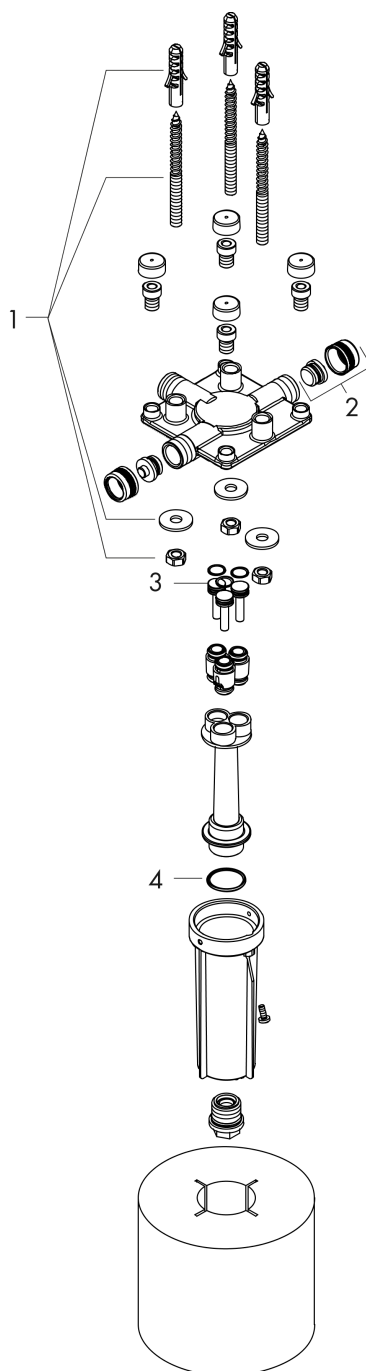

**AXOR ShowerSolutions**  
**Corps d'encastrement 1/2" à disques céramique**  
 Surfaces: p.a. Numéro d'article: **26434180**

### Plan géométral

**AXOR ShowerSolutions**  
**Corps d'encastrement 1/2" à disques céramique**  
Surfaces: p.a. Numéro d'article: **26434180**

## Vue éclatée

Année de construction: >02/18

**AXOR ShowerSolutions**  
**Corps d'encastrement 1/2" à disques céramique**  
 Surfaces: p.a. Numéro d'article: **26434180**

## Liste des pièces détachées

Année de construction: >02/18

Pos.		Numéro d'article	GP	UE
1	set de fixation	97722000	-	1
2	bouchon	97568000	-	1
3	joint torique 9x2	98119000	-	1
4	joint torique 24x2	98388000	-	1