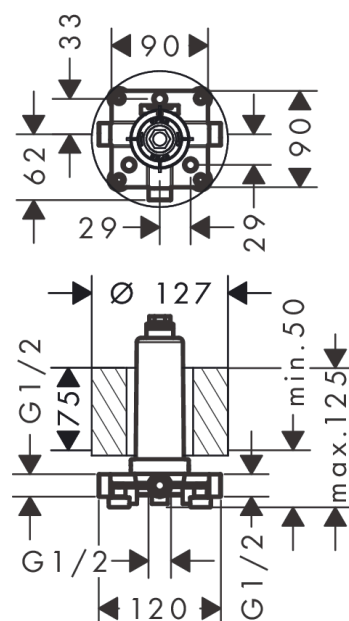

**AXOR ShowerSolutions**  
**Corps d'encastrement 1/2" à disques céramique**  
 Surfaces: p.a. Numéro d'article: **26434180**

### Plan géométral

**AXOR ShowerSolutions**  
**Corps d'encastrement 1/2" à disques céramique**  
Surfaces: p.a. Numéro d'article: **26434180**

## Vue éclatée

Année de construction: >02/18

**AXOR ShowerSolutions**  
**Corps d'encastrement 1/2" à disques céramique**  
 Surfaces: p.a. Numéro d'article: **26434180**

## Liste des pièces détachées

Année de construction: >02/18

Pos.		Numéro d'article	GP	UE
1	set de fixation	97722000	-	1
2	bouchon	97568000	-	1
3	joint torique 9x2	98119000	-	1
4	joint torique 24x2	98388000	-	1